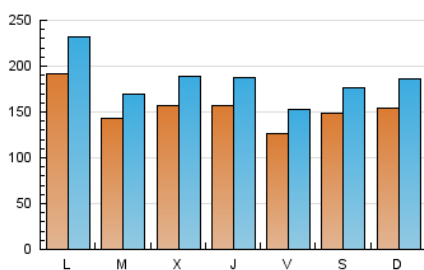

4. Gràfiques (Nacional)

4.1 Per dia de la setmana (promig)

N. únics / Visites (x 100)