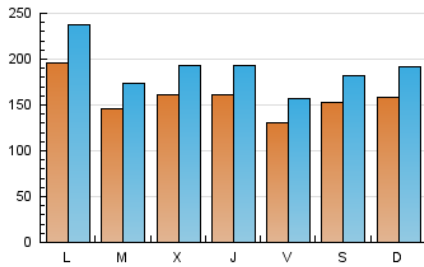

4. Gràfiques (Nacional i Internacional)

4.1 Per dia de la setmana (promig)

N. únics / Visites (x 100)