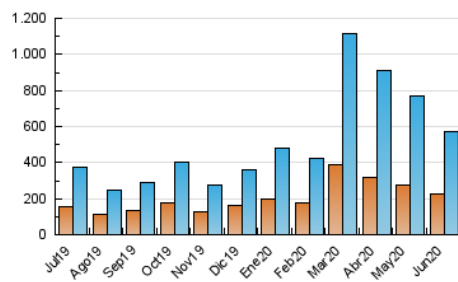

4.3 Per mesos

N. únics / Visites (x 1000)