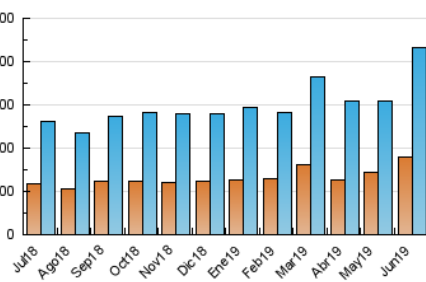

4.3 Per mesos

N. únics / Visites (x 1000)