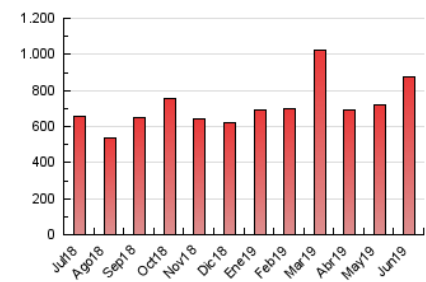

Pàgines (x 1000)