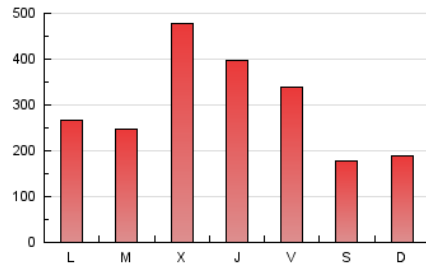

Pàgines (x 100)