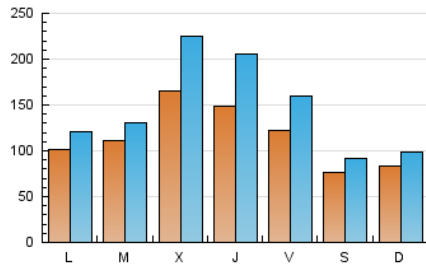

4. Gràfiques (Nacional)

4.1 Per dia de la setmana (promig)

N. únics / Visites (x 100)