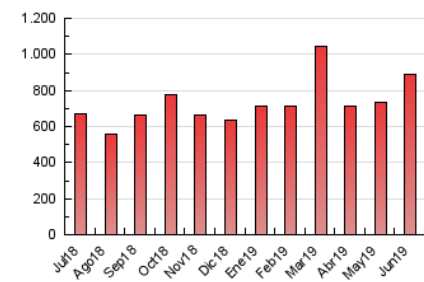

Pàgines (x 1000)