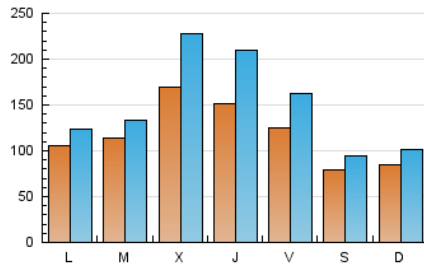

4. Gràfiques (Nacional i Internacional)

4.1 Per dia de la setmana (promig)

N. únics / Visites (x 100)