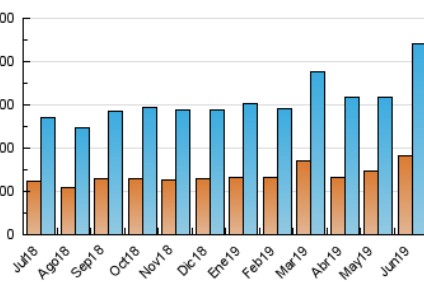

4.3 Per mesos

N. únics / Visites (x 1000)