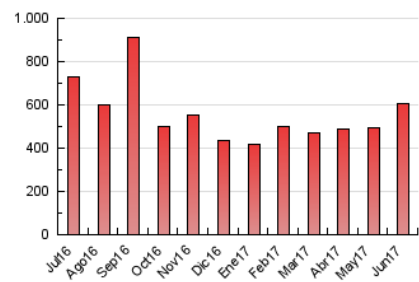

Pàgines (x 1000)