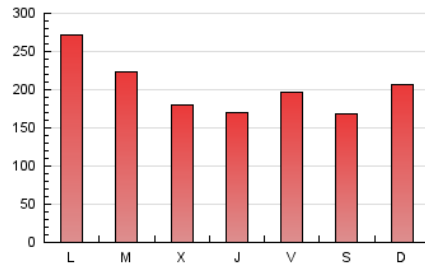

Pàgines (x 100)