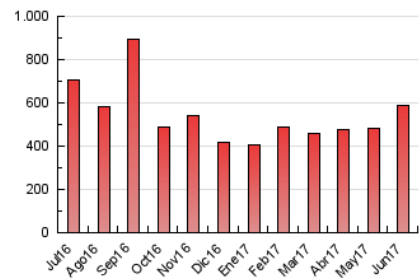

Pàgines (x 1000)