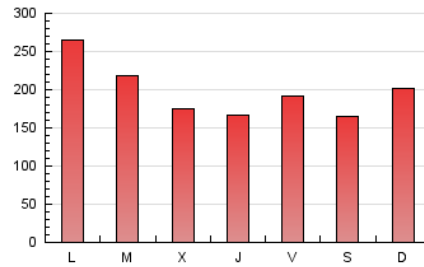

Pàgines (x 100)