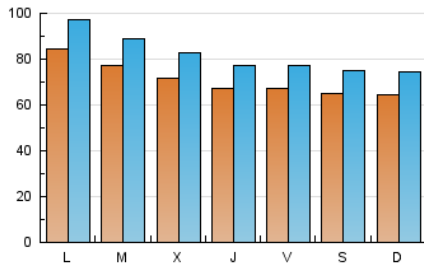

4. Gràfiques (Nacional i Internacional)

4.1 Per dia de la setmana (promig)

N. únics / Visites (x 100)