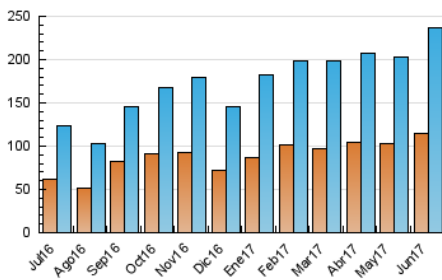

4.3 Per mesos

N. únics / Visites (x 1000)