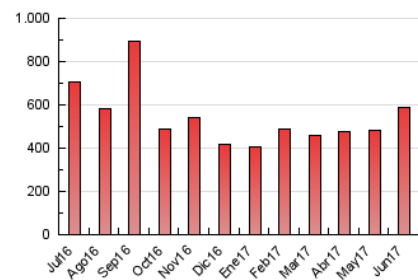

Pàgines (x 1000)