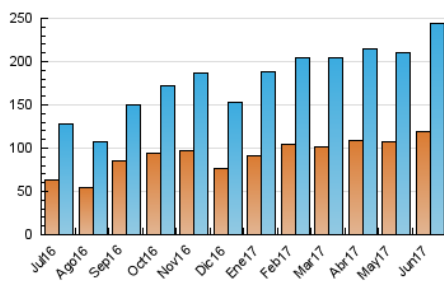

4.3 Per mesos

N. únics / Visites (x 1000)