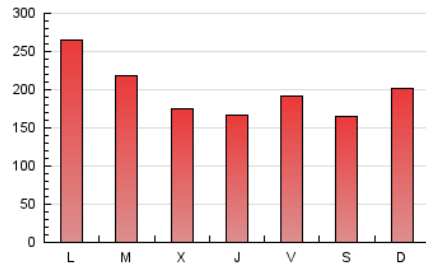

Pàgines (x 100)