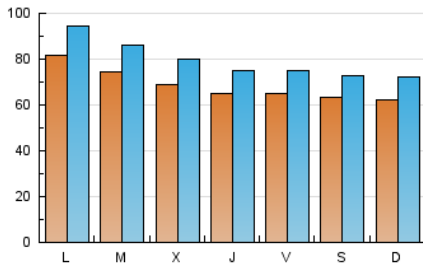

4. Gràfiques (Nacional)

4.1 Per dia de la setmana (promig)

N. únics / Visites (x 100)