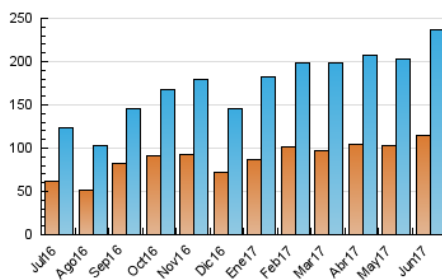

4.3 Per mesos

N. únics / Visites (x 1000)