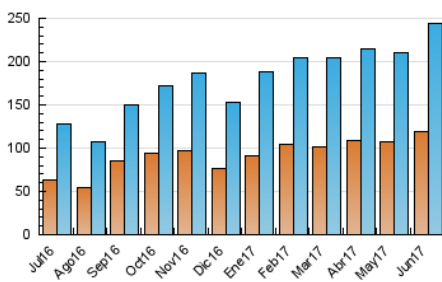

4.3 Per mesos

N. únics / Visites (x 1000)