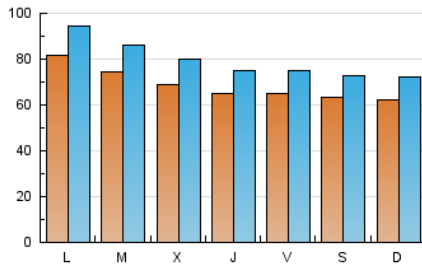

4. Gràfiques (Nacional)

4.1 Per dia de la setmana (promig)

N. únics / Visites (x 100)