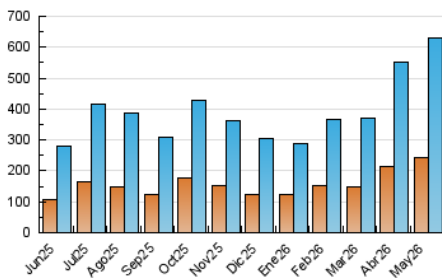

4.3 Per mesos

N. únics / Visites (x 1000)