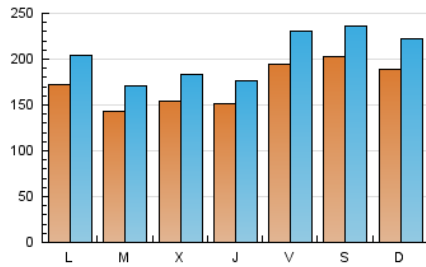

4. Gràfiques (Nacional)

4.1 Per dia de la setmana (promig)

N. únics / Visites (x 100)