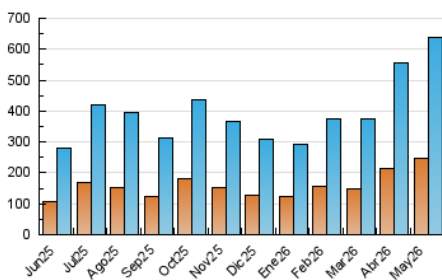

4.3 Per mesos

N. únics / Visites (x 1000)