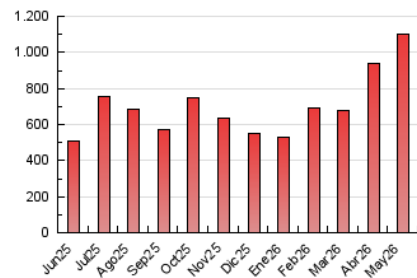

Pàgines (x 1000)