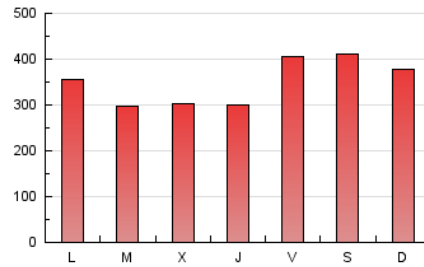

Pàgines (x 100)