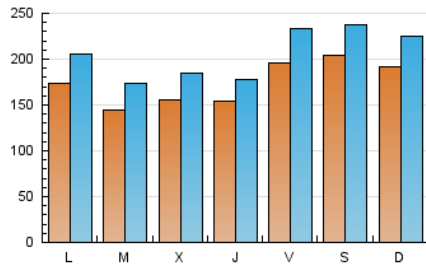

4. Gràfiques (Nacional i Internacional)

4.1 Per dia de la setmana (promig)

N. únics / Visites (x 100)