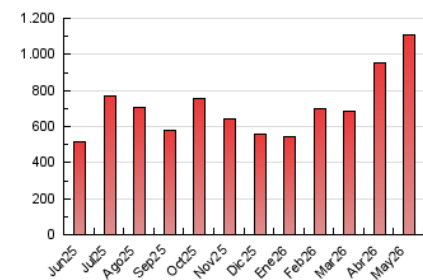

Pàgines (x 1000)