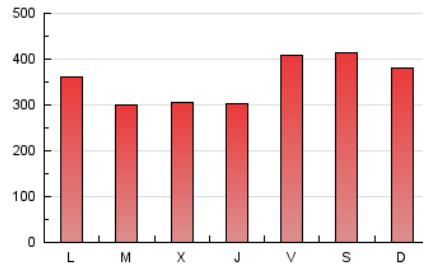

Pàgines (x 100)