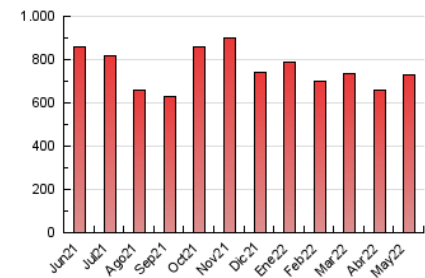

Pàgines (x 1000)