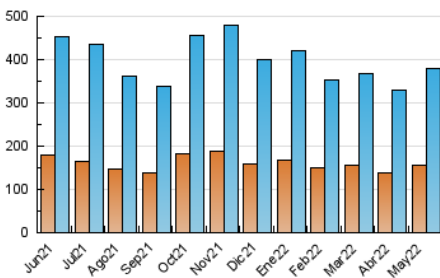

4.3 Per mesos

N. únics / Visites (x 1000)