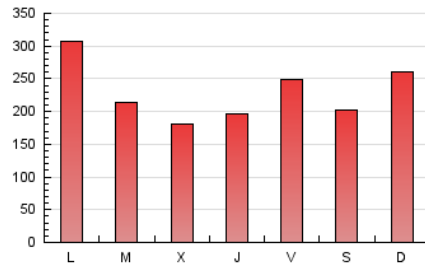

Pàgines (x 100)