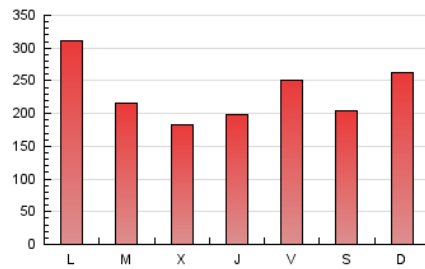

Pàgines (x 100)