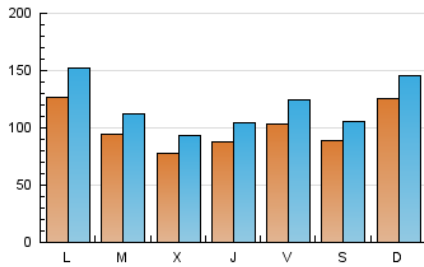

4. Gràfiques (Nacional)

4.1 Per dia de la setmana (promig)

N. únics / Visites (x 100)