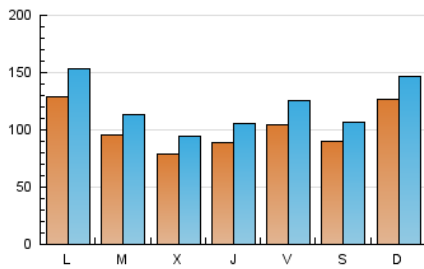

4. Gràfiques (Nacional i Internacional)

4.1 Per dia de la setmana (promig)

N. únics / Visites (x 100)