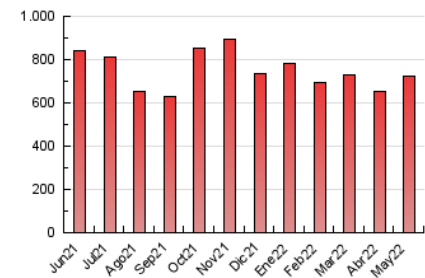

Pàgines (x 1000)