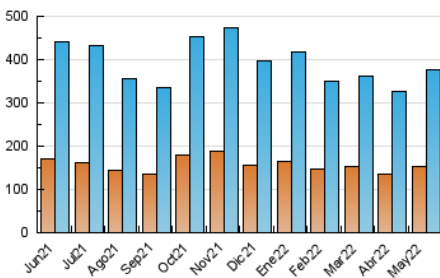

4.3 Per mesos

N. únics / Visites (x 1000)