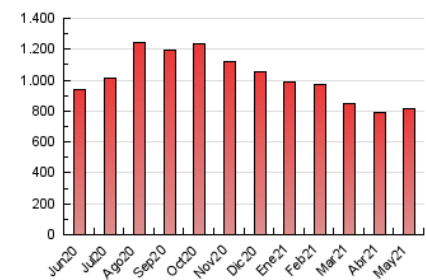

Pàgines (x 1000)