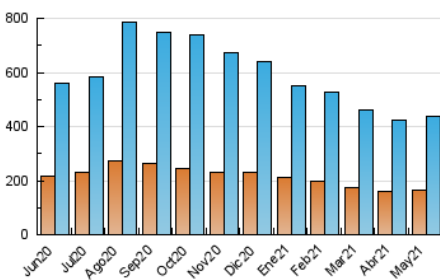

4.3 Per mesos

N. únics / Visites (x 1000)