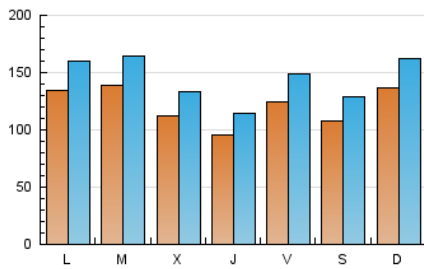

4. Gràfiques (Nacional i Internacional)

4.1 Per dia de la setmana (promig)

N. únics / Visites (x 100)