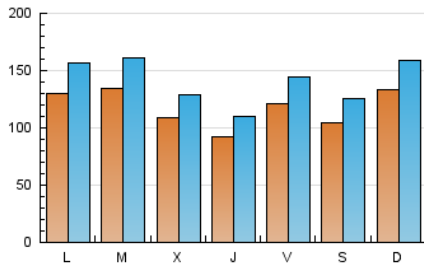

4. Gràfiques (Nacional)

4.1 Per dia de la setmana (promig)

N. únics / Visites (x 100)