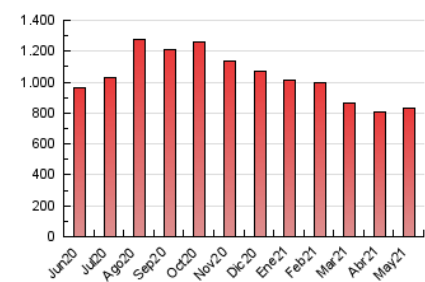

Pàgines (x 1000)