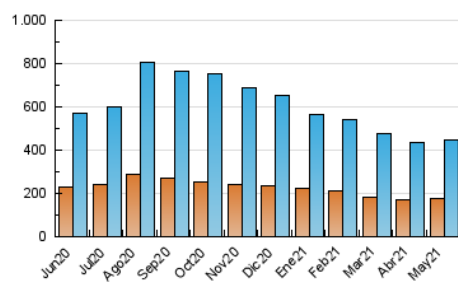

4.3 Per mesos

N. únics / Visites (x 1000)