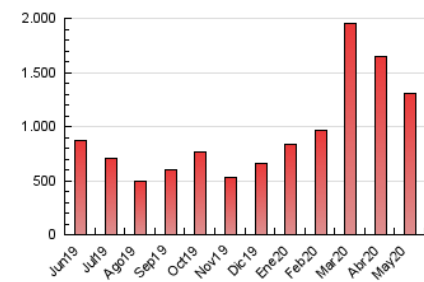

Pàgines (x 1000)