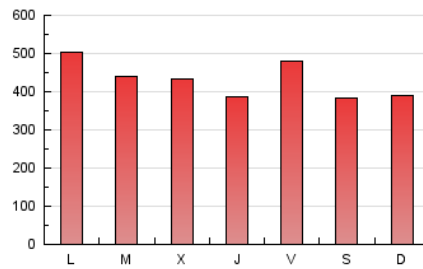

Pàgines (x 100)