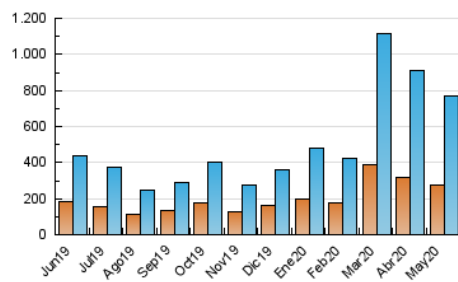

4.3 Per mesos

N. únics / Visites (x 1000)