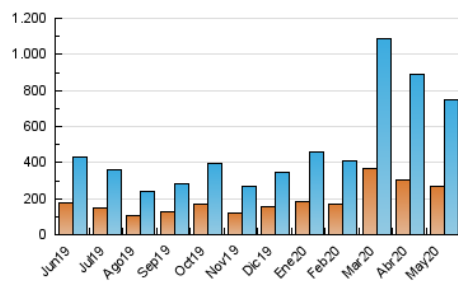

4.3 Per mesos

N. únics / Visites (x 1000)