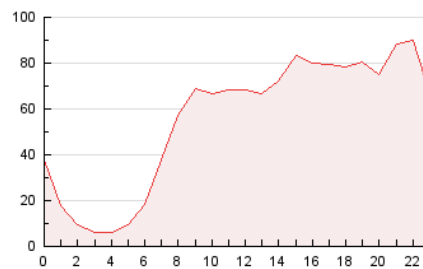

2. Seccions (Nacional i Internacional)

	PÀGINES	%
HOME	239.215	17.93 %
RESTA	1.094.591	82.07 %

3. Per dia del mes (Nacional i Internacional)

Dia	N. únics	Visites	Pàgines	Dia	N. únics	Visites	Pàgines	Dia	N. únics	Visites	Pàgines
1	24.967	30.699	53.670	11	17.619	21.364	40.731	21	16.304	20.208	35.797
2	17.212	21.997	37.707	12	21.248	26.198	43.506	22	23.248	29.504	51.983
3	14.968	19.064	32.465	13	23.179	29.136	47.766	23	19.729	24.781	42.393
4	25.798	31.357	53.086	14	18.276	22.603	40.066	24	20.840	27.118	45.521
5	18.693	24.352	41.806	15	19.850	25.337	48.534	25	18.842	23.554	43.496
6	27.346	34.360	56.888	16	16.761	21.208	39.551	26	16.220	20.030	33.592
7	21.745	26.882	46.238	17	20.980	26.420	45.309	27	16.279	20.298	33.605
8	20.353	25.393	47.170	18	30.586	38.517	64.066	28	14.604	18.258	31.936
9	19.890	24.322	42.931	19	26.218	33.323	57.385	29	17.652	21.953	39.409
10	18.767	23.699	43.146	20	16.374	19.861	34.947	30	15.026	18.045	29.862
								31	14.762	17.825	29.244

4. Gràfiques (Nacional i Internacional)

4.1 Per dia de la setmana (promig)

N. únics / Visites (x 100)

Pàgines (x 100)

4.2 Per franja horària (promig)

Visites (x 1000)

Pàgines (x 1000)

4.3 Per mesos