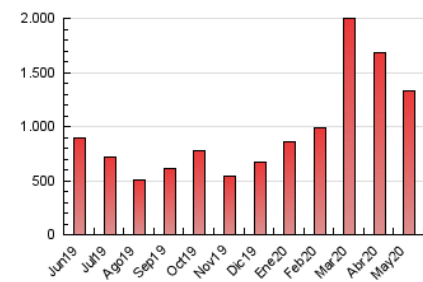

Pàgines (x 1000)