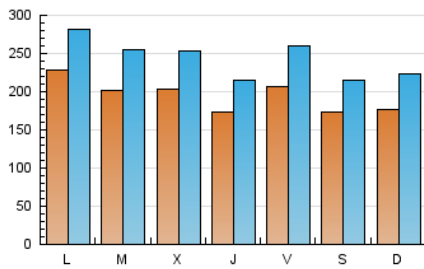

4. Gràfiques (Nacional)

4.1 Per dia de la setmana (promig)

N. únics / Visites (x 100)