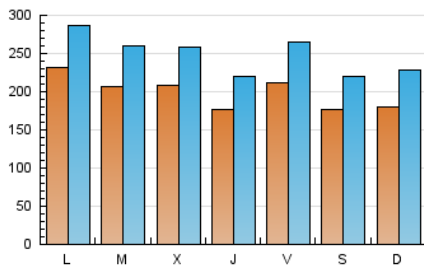

4. Gràfiques (Nacional i Internacional)

4.1 Per dia de la setmana (promig)

N. únics / Visites (x 100)