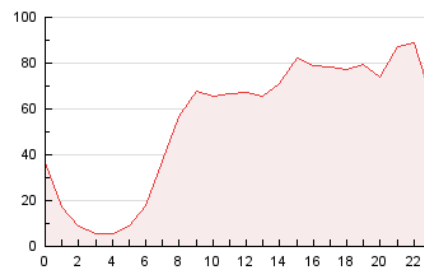

2. Seccions (Nacional)

	PÀGINES	%
HOME	234.770	17.93 %
RESTA	1.074.621	82.07 %

3. Per dia del mes (Nacional)

Dia	N. únics	Visites	Pàgines	Dia	N. únics	Visites	Pàgines	Dia	N. únics	Visites	Pàgines
1	24.366	30.039	52.551	11	17.195	20.873	39.968	21	15.938	19.806	35.225
2	16.795	21.509	36.962	12	20.664	25.591	42.663	22	22.677	28.895	51.011
3	14.606	18.650	31.805	13	22.637	28.555	46.915	23	19.261	24.247	41.602
4	25.304	30.751	52.054	14	17.797	22.144	39.416	24	20.357	26.601	44.809
5	18.248	23.816	41.030	15	19.382	24.836	47.793	25	18.404	23.048	42.713
6	26.728	33.709	55.892	16	16.370	20.739	38.899	26	15.720	19.519	32.831
7	21.236	26.263	45.366	17	20.545	25.942	44.592	27	15.892	19.870	32.948
8	19.757	24.794	46.210	18	30.104	37.896	63.118	28	14.170	17.825	31.254
9	19.394	23.791	42.129	19	25.724	32.748	56.449	29	17.219	21.473	38.680
10	18.282	23.200	42.359	20	15.953	19.406	34.265	30	14.577	17.608	29.229
								31	14.410	17.427	28.653

4. Gràfiques (Nacional)

4.1 Per dia de la setmana (promig)

N. únics / Visites (x 100)

Pàgines (x 100)

4.2 Per franja horària (promig)

Visites (x 1000)

Pàgines (x 1000)

4.3 Per mesos