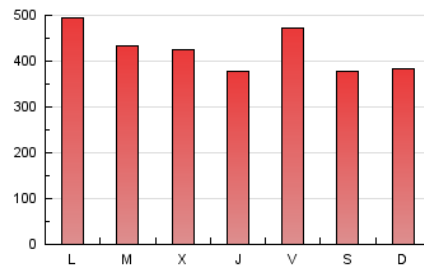

Pàgines (x 100)