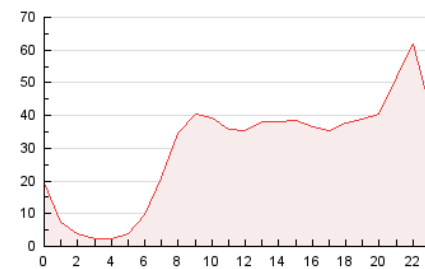

#### 3. Per dia del mes (Nacional)

Dia	N. únics	Visites	Pàgines	Dia	N. únics	Visites	Pàgines	Dia	N. únics	Visites	Pàgines
1	6.778	8.129	18.676	11	7.071	8.576	17.810	21	7.518	8.821	19.691
2	5.661	6.877	19.096	12	8.221	9.764	21.366	22	8.163	9.484	18.455
3	10.779	12.314	29.314	13	10.431	12.134	30.429	23	6.272	7.511	15.403
4	7.570	8.607	18.149	14	7.376	8.641	19.837	24	8.726	10.461	25.298
5	5.979	6.830	15.860	15	6.760	8.005	17.184	25	8.265	9.693	19.154
6	10.983	12.907	30.744	16	6.956	8.149	17.948	26	16.852	21.444	58.340
7	8.274	9.525	20.725	17	8.196	9.668	22.940	27	18.539	22.722	59.353
8	8.385	9.911	20.911	18	6.834	8.000	18.673	28	9.768	11.286	23.418
9	8.509	10.036	20.917	19	6.646	7.874	18.761	29	7.341	8.457	16.907
10	7.088	8.415	21.134	20	8.663	10.417	26.286	30	5.920	6.931	14.930
								31	6.631	8.027	19.324

4. Gràfiques (Nacional)

4.1 Per dia de la setmana (promig)

N. únics / Visites (x 100)

Pàgines (x 100)

4.2 Per franja horària (promig)

Visites (x 1000)

Pàgines (x 1000)

4.3 Per mesos