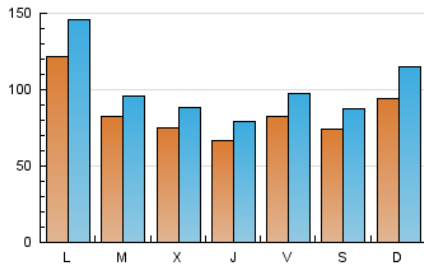

4. Gràfiques (Nacional)

4.1 Per dia de la setmana (promig)

N. únics / Visites (x 100)