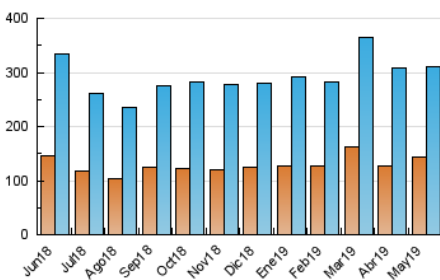

4.3 Per mesos

N. únics / Visites (x 1000)