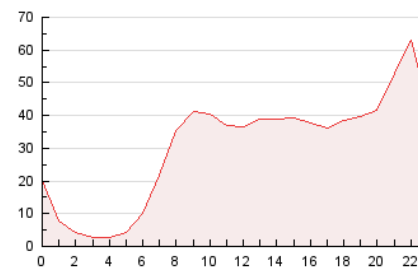

### 3. Per dia del mes (Nacional i Internacional)

Dia	N. únics	Visites	Pàgines	Dia	N. únics	Visites	Pàgines	Dia	N. únics	Visites	Pàgines
1	7.020	8.401	19.190	11	7.374	8.906	18.412	21	7.776	9.107	20.167
2	5.974	7.216	19.755	12	8.507	10.069	21.985	22	8.365	9.715	18.900
3	11.183	12.765	30.102	13	10.769	12.477	31.018	23	6.481	7.751	15.855
4	7.847	8.899	18.622	14	7.657	8.930	20.429	24	8.990	10.741	25.805
5	6.130	7.037	16.243	15	6.976	8.266	17.641	25	8.452	9.906	19.678
6	11.227	13.209	31.437	16	7.203	8.434	18.472	26	17.138	21.798	59.242
7	8.521	9.826	21.650	17	8.490	9.973	23.417	27	18.963	23.211	60.586
8	8.658	10.226	21.506	18	7.011	8.195	19.106	28	10.022	11.538	23.897
9	8.739	10.304	21.416	19	6.807	8.056	19.118	29	7.535	8.663	17.309
10	7.312	8.655	21.640	20	8.931	10.707	27.012	30	6.116	7.116	15.218
								31	6.883	8.301	19.814

4. Gràfiques (Nacional i Internacional)

4.1 Per dia de la setmana (promig)

N. únics / Visites (x 100)

Pàgines (x 100)

4.2 Per franja horària (promig)

Visites (x 1000)

Pàgines (x 1000)

4.3 Per mesos