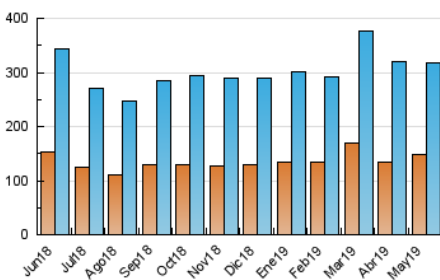

4.3 Per mesos

N. únics / Visites (x 1000)