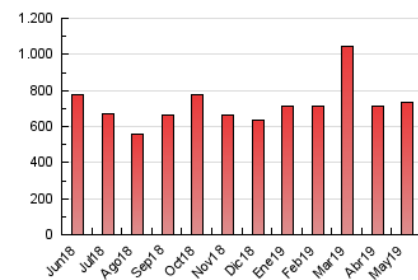

Pàgines (x 1000)