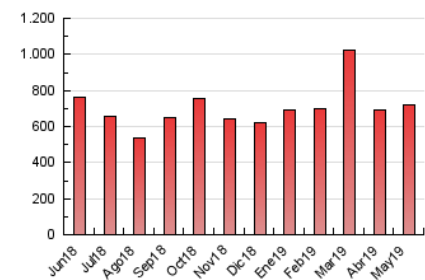

Pàgines (x 1000)