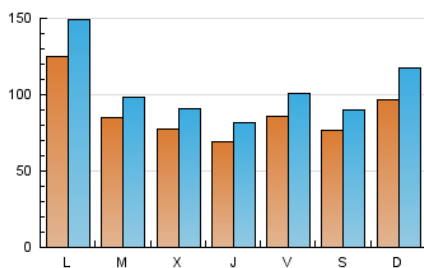

4. Gràfiques (Nacional i Internacional)

4.1 Per dia de la setmana (promig)

N. únics / Visites (x 100)