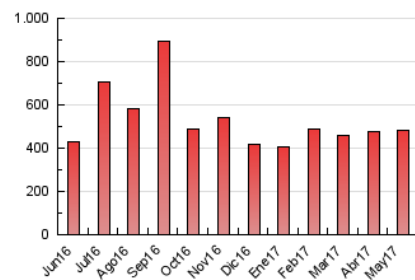

Pàgines (x 1000)