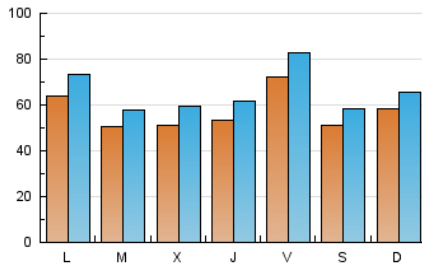

4. Gràfiques (Nacional)

4.1 Per dia de la setmana (promig)

N. únics / Visites (x 100)