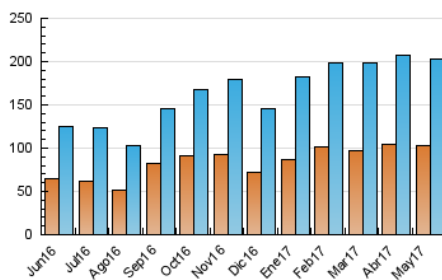

4.3 Per mesos

N. únics / Visites (x 1000)