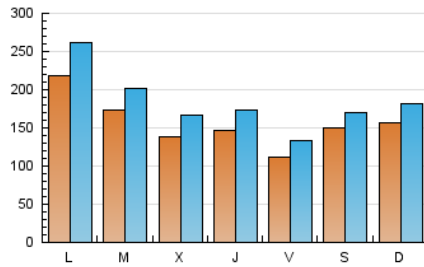

4. Gràfiques (Nacional)

4.1 Per dia de la setmana (promig)

N. únics / Visites (x 100)