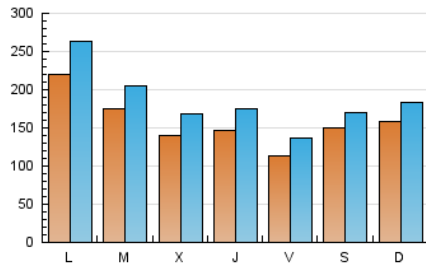

4. Gràfiques (Nacional i Internacional)

4.1 Per dia de la setmana (promig)

N. únics / Visites (x 100)