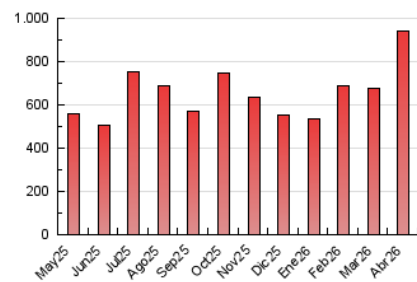

Pàgines (x 1000)