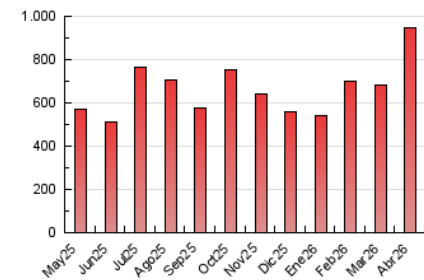

Pàgines (x 1000)