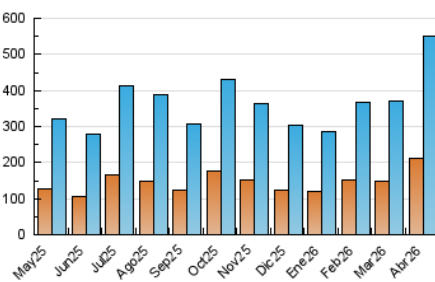

4.3 Per mesos

N. únics / Visites (x 1000)