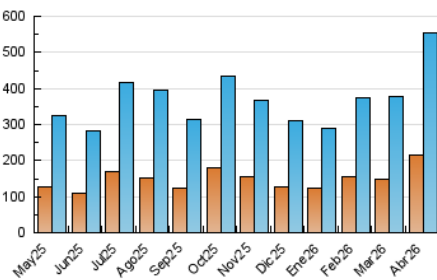

4.3 Per mesos

N. únics / Visites (x 1000)