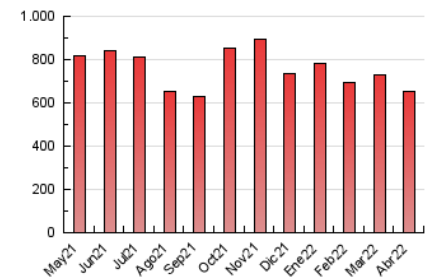

Pàgines (x 1000)