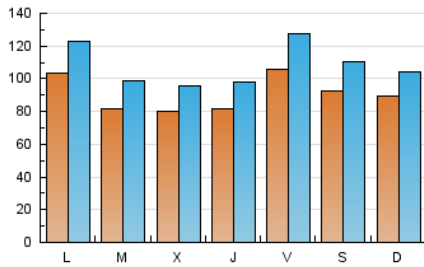

4. Gràfiques (Nacional)

4.1 Per dia de la setmana (promig)

N. únics / Visites (x 100)