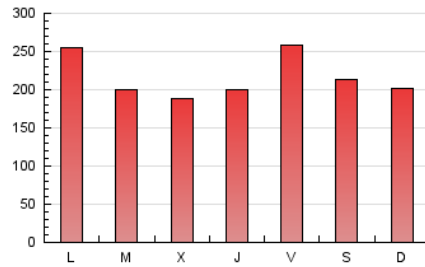

Pàgines (x 100)