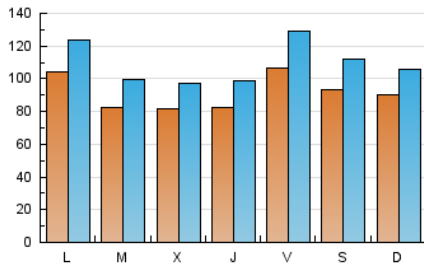

4. Gràfiques (Nacional i Internacional)

4.1 Per dia de la setmana (promig)

N. únics / Visites (x 100)