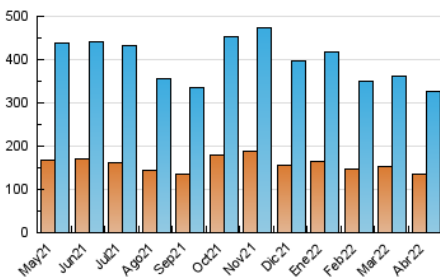

4.3 Per mesos

N. únics / Visites (x 1000)