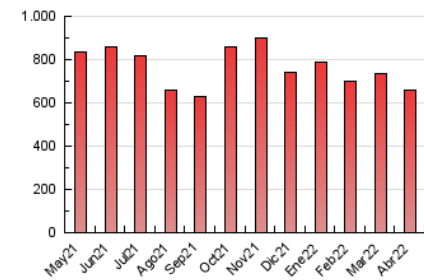

Pàgines (x 1000)