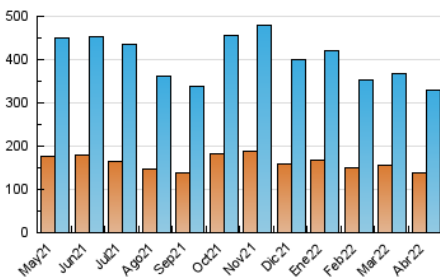

4.3 Per mesos

N. únics / Visites (x 1000)