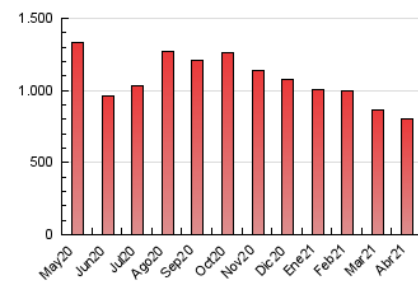

Pàgines (x 1000)