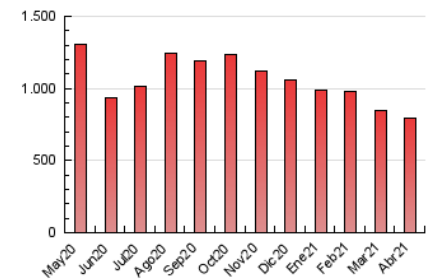

Pàgines (x 1000)