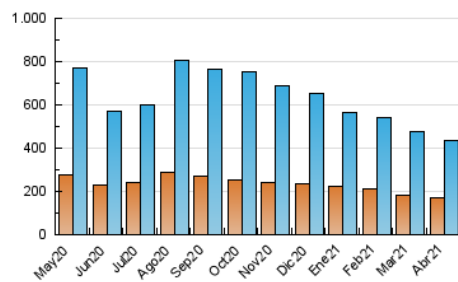

4.3 Per mesos

N. únics / Visites (x 1000)