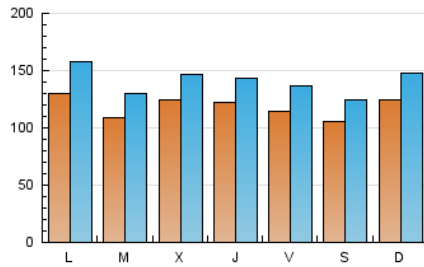

4. Gràfiques (Nacional)

4.1 Per dia de la setmana (promig)

N. únics / Visites (x 100)