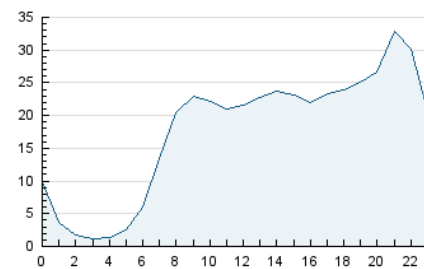

#### 3. Per dia del mes (Nacional)

Dia	N. únics	Visites	Pàgines	Dia	N. únics	Visites	Pàgines	Dia	N. únics	Visites	Pàgines
1	10.998	12.955	25.165	11	16.055	19.182	32.565	21	10.752	12.762	25.322
2	10.494	12.526	22.808	12	13.517	16.389	31.693	22	9.752	11.736	22.872
3	8.804	10.428	18.521	13	10.520	12.550	22.963	23	9.795	11.708	23.242
4	9.072	10.731	18.786	14	14.435	17.059	29.274	24	9.028	10.883	20.884
5	12.162	14.479	26.039	15	19.717	22.480	37.197	25	10.228	12.435	23.783
6	12.673	14.977	28.321	16	13.519	16.282	33.297	26	11.893	14.448	30.622
7	12.718	14.801	25.763	17	13.767	16.203	29.468	27	8.398	10.413	20.955
8	11.966	13.899	25.472	18	14.447	16.625	30.408	28	11.829	14.082	25.601
9	13.541	15.749	29.884	19	14.538	17.753	37.298	29	8.883	10.478	20.384
10	10.694	12.449	21.883	20	11.940	14.263	26.888	30	9.841	11.918	23.247

4. Gràfiques (Nacional)

4.1 Per dia de la setmana (promig)

N. únics / Visites (x 100)

Pàgines (x 100)

4.2 Per franja horària (promig)

Visites (x 1000)

Pàgines (x 1000)

4.3 Per mesos