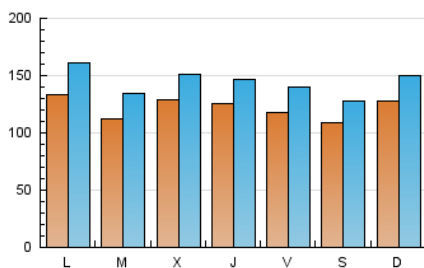

4. Gràfiques (Nacional i Internacional)

4.1 Per dia de la setmana (promig)

N. únics / Visites (x 100)