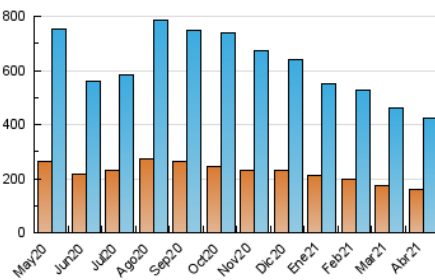

4.3 Per mesos

N. únics / Visites (x 1000)