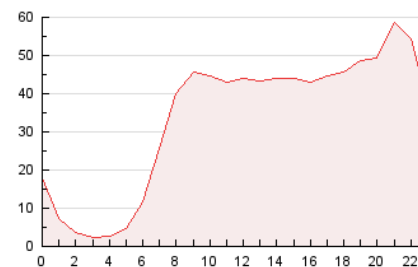

### 3. Per dia del mes (Nacional i Internacional)

Dia	N. únics	Visites	Pàgines	Dia	N. únics	Visites	Pàgines	Dia	N. únics	Visites	Pàgines
1	11.317	13.306	25.680	11	16.412	19.516	33.110	21	11.443	13.459	26.632
2	10.835	12.876	23.310	12	13.839	16.729	32.195	22	10.078	12.079	23.417
3	9.089	10.725	18.938	13	10.760	12.816	23.365	23	10.120	12.050	23.765
4	9.303	10.954	19.142	14	14.765	17.410	29.807	24	9.310	11.215	21.336
5	12.467	14.804	26.487	15	20.129	22.920	37.875	25	10.515	12.762	24.239
6	12.999	15.364	28.950	16	13.860	16.648	33.898	26	12.263	14.799	31.150
7	13.098	15.172	26.315	17	14.110	16.551	29.984	27	8.732	10.768	21.466
8	12.296	14.218	25.959	18	14.697	16.892	30.815	28	12.141	14.444	26.145
9	13.914	16.143	30.481	19	14.887	18.140	37.961	29	9.162	10.789	20.832
10	10.944	12.723	22.266	20	12.284	14.608	27.357	30	10.171	12.253	23.785

4. Gràfiques (Nacional i Internacional)

4.1 Per dia de la setmana (promig)

N. únics / Visites (x 100)

Pàgines (x 100)

4.2 Per franja horària (promig)

Visites (x 1000)

Pàgines (x 1000)

4.3 Per mesos