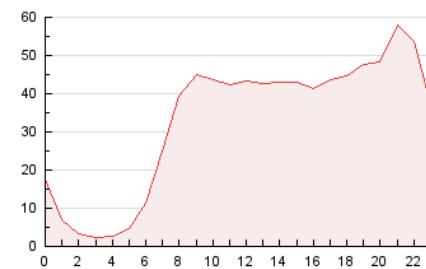

#### 3. Per dia del mes (Nacional)

Dia	N. únics	Visites	Pàgines	Dia	N. únics	Visites	Pàgines	Dia	N. únics	Visites	Pàgines
1	10.998	12.955	25.165	11	16.055	19.182	32.565	21	10.752	12.762	25.322
2	10.494	12.526	22.808	12	13.517	16.389	31.693	22	9.752	11.736	22.872
3	8.804	10.428	18.521	13	10.520	12.550	22.963	23	9.795	11.708	23.242
4	9.072	10.731	18.786	14	14.435	17.059	29.274	24	9.028	10.883	20.884
5	12.162	14.479	26.039	15	19.717	22.480	37.197	25	10.228	12.435	23.783
6	12.673	14.977	28.321	16	13.519	16.282	33.297	26	11.893	14.448	30.622
7	12.718	14.801	25.763	17	13.767	16.203	29.468	27	8.398	10.413	20.955
8	11.966	13.899	25.472	18	14.447	16.625	30.408	28	11.829	14.082	25.601
9	13.541	15.749	29.884	19	14.538	17.753	37.298	29	8.883	10.478	20.384
10	10.694	12.449	21.883	20	11.940	14.263	26.888	30	9.841	11.918	23.247

4. Gràfiques (Nacional)

4.1 Per dia de la setmana (promig)

N. únics / Visites (x 100)

Pàgines (x 100)

4.2 Per franja horària (promig)

Visites (x 1000)

Pàgines (x 1000)

4.3 Per mesos