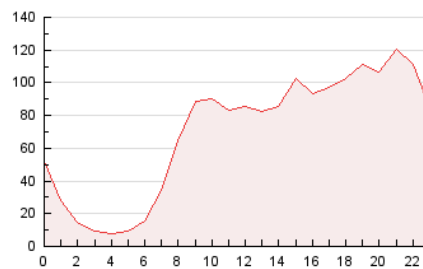

2. Seccions (Nacional i Internacional)

	PÀGINES	%
HOME	300.901	17.90 %
RESTA	1.380.574	82.10 %

3. Per dia del mes (Nacional i Internacional)

Dia	N. únics	Visites	Pàgines	Dia	N. únics	Visites	Pàgines	Dia	N. únics	Visites	Pàgines
1	41.560	55.552	94.613	11	26.366	34.533	62.917	21	27.345	32.177	55.081
2	30.740	40.400	73.850	12	28.200	36.689	62.946	22	29.220	37.002	66.615
3	24.908	32.439	64.466	13	32.628	43.516	75.202	23	23.026	29.168	56.375
4	21.173	27.337	51.546	14	23.126	29.146	51.128	24	20.744	26.356	53.376
5	23.351	30.665	56.799	15	23.158	27.937	46.605	25	15.285	19.557	37.653
6	26.505	35.069	69.048	16	17.539	21.988	39.533	26	16.042	20.462	37.392
7	25.954	33.678	60.481	17	18.902	24.004	49.008	27	23.462	29.890	54.918
8	22.223	29.562	55.540	18	16.804	21.417	40.451	28	19.736	24.744	43.442
9	24.311	32.833	64.906	19	20.867	26.375	47.438	29	13.965	17.549	33.930
10	25.514	34.082	64.481	20	24.786	30.854	58.601	30	21.384	27.890	53.134

4. Gràfiques (Nacional i Internacional)

4.1 Per dia de la setmana (promig)

N. únics / Visites (x 100)

Pàgines (x 100)

4.2 Per franja horària (promig)

Visites (x 1000)

Pàgines (x 1000)

4.3 Per mesos