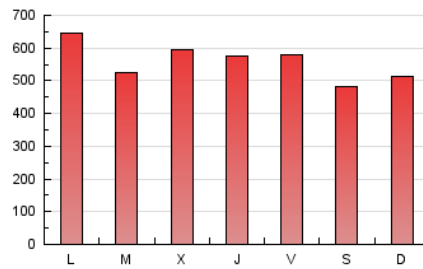

Pàgines (x 100)