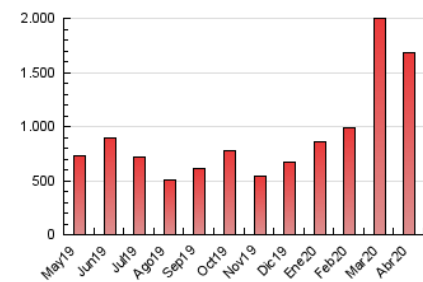

Pàgines (x 1000)