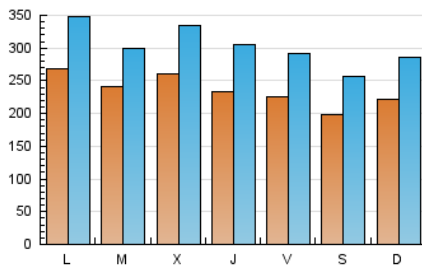

4. Gràfiques (Nacional i Internacional)

4.1 Per dia de la setmana (promig)

N. únics / Visites (x 100)