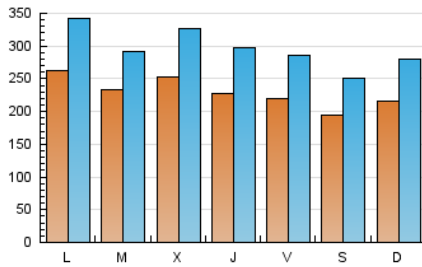

4. Gràfiques (Nacional)

4.1 Per dia de la setmana (promig)

N. únics / Visites (x 100)