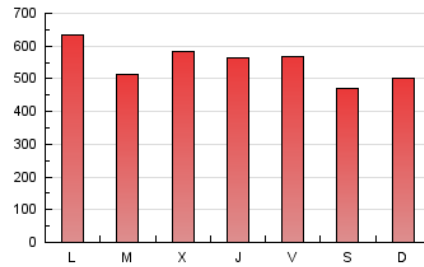

Pàgines (x 100)