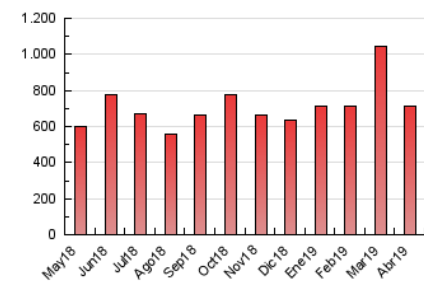

Pàgines (x 1000)