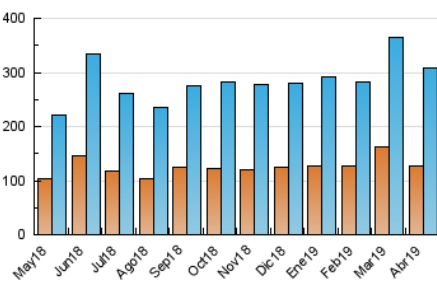

4.3 Per mesos

N. únics / Visites (x 1000)