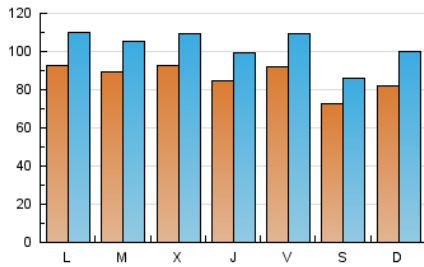

4. Gràfiques (Nacional)

4.1 Per dia de la setmana (promig)

N. únics / Visites (x 100)