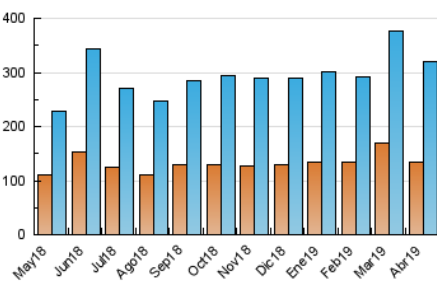

4.3 Per mesos

N. únics / Visites (x 1000)