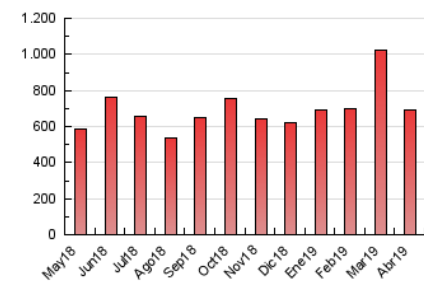

Pàgines (x 1000)