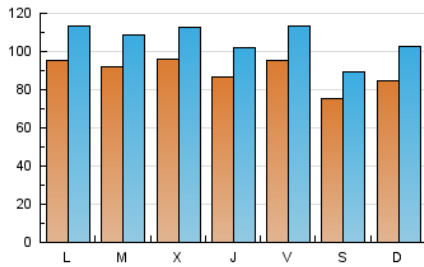

4. Gràfiques (Nacional i Internacional)

4.1 Per dia de la setmana (promig)

N. únics / Visites (x 100)