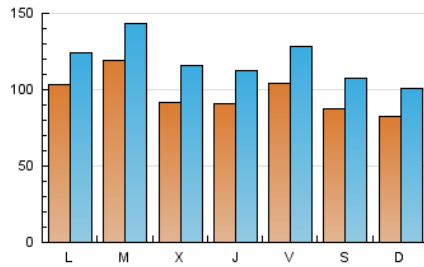

4. Gràfiques (Nacional i Internacional)

4.1 Per dia de la setmana (promig)

N. únics / Visites (x 100)