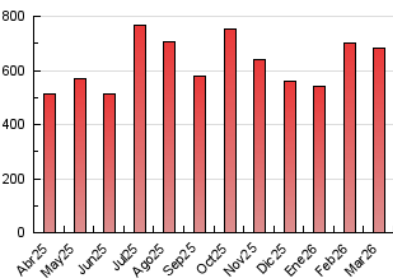

Pàgines (x 1000)