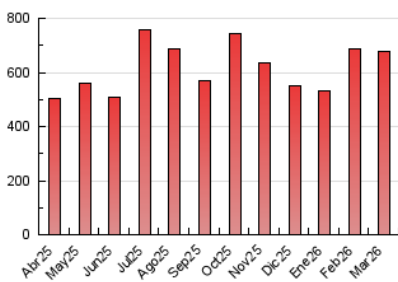

Pàgines (x 1000)