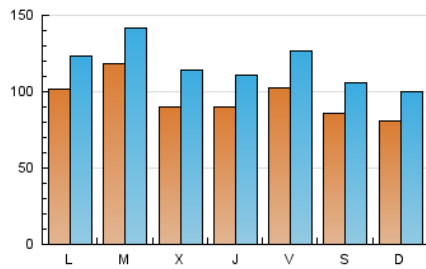

4. Gràfiques (Nacional)

4.1 Per dia de la setmana (promig)

N. únics / Visites (x 100)