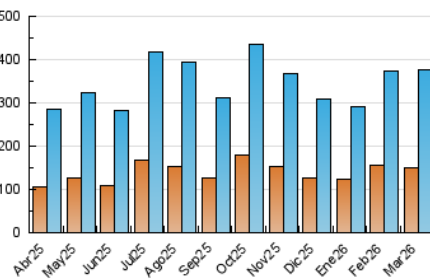

4.3 Per mesos

N. únics / Visites (x 1000)