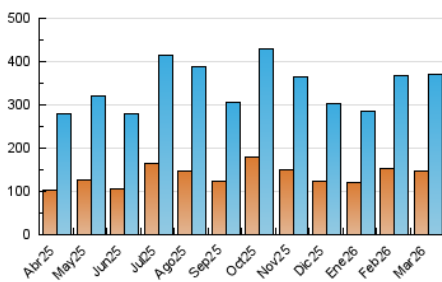

4.3 Per mesos

N. únics / Visites (x 1000)