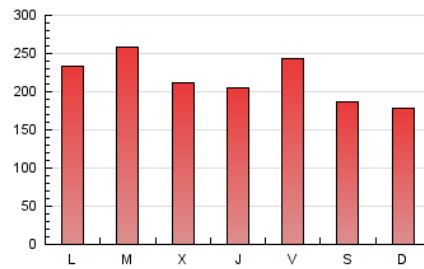

Pàgines (x 100)