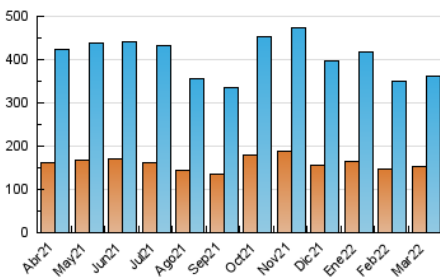

4.3 Per mesos

N. únics / Visites (x 1000)