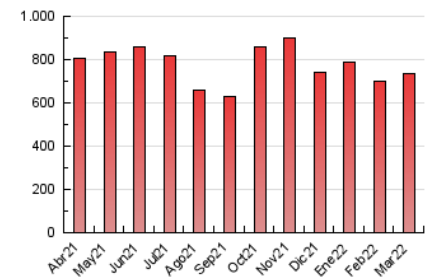

Pàgines (x 1000)