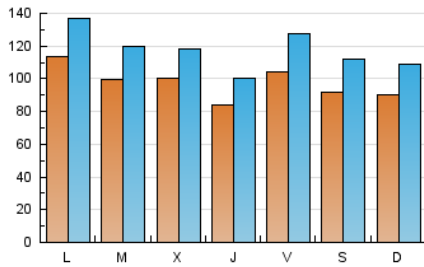

4. Gràfiques (Nacional)

4.1 Per dia de la setmana (promig)

N. únics / Visites (x 100)