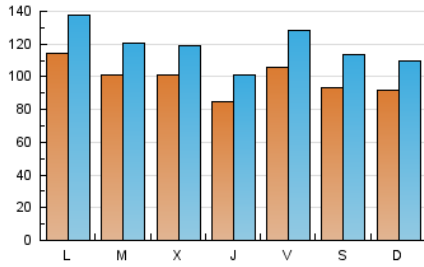

4. Gràfiques (Nacional i Internacional)

4.1 Per dia de la setmana (promig)

N. únics / Visites (x 100)