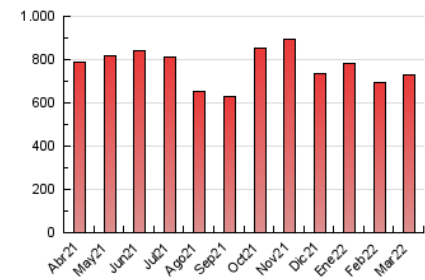

Pàgines (x 1000)