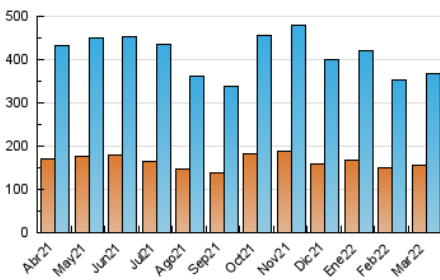

4.3 Per mesos

N. únics / Visites (x 1000)