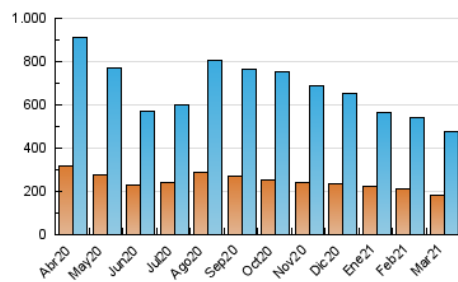

##### 4.2 Per franja horària (promig)

Visites (x 1000)

Pàgines (x 1000)

##### 4.3 Per mesos

N. únics / Visites (x 1000)

Pàgines (x 1000)