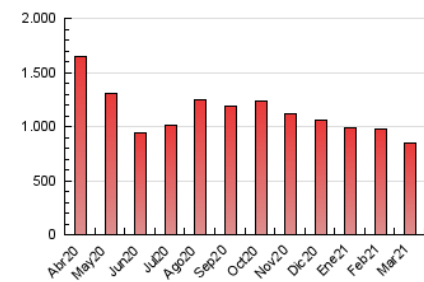

Pàgines (x 1000)