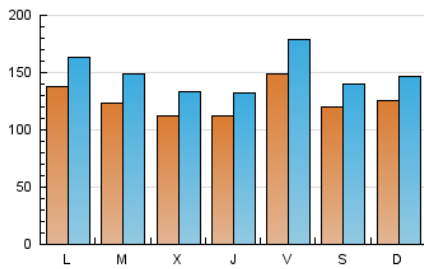

4. Gràfiques (Nacional)

4.1 Per dia de la setmana (promig)

N. únics / Visites (x 100)