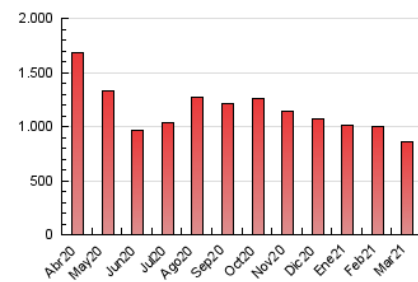

### 3. Per dia del mes (Nacional i Internacional)

Dia	N. únics	Visites	Pàgines	Dia	N. únics	Visites	Pàgines	Dia	N. únics	Visites	Pàgines
1	15.729	18.848	34.718	11	11.701	13.633	25.482	21	12.878	15.075	24.737
2	18.928	23.115	39.683	12	15.644	18.939	36.535	22	13.039	15.609	31.696
3	12.560	15.029	27.420	13	12.595	14.451	25.905	23	12.820	15.239	27.260
4	10.208	12.152	23.689	14	14.514	17.054	28.531	24	13.975	16.360	29.019
5	12.842	15.436	30.810	15	13.475	15.841	29.640	25	13.092	15.010	25.898
6	11.776	13.674	24.411	16	10.172	12.162	22.172	26	18.068	21.362	39.364
7	12.783	14.978	25.718	17	9.523	11.387	20.834	27	11.925	13.993	26.825
8	13.479	16.139	31.387	18	11.343	13.437	25.170	28	11.269	13.120	23.921
9	10.723	12.807	22.234	19	14.347	17.344	33.504	29	15.097	17.470	32.974
10	11.656	13.803	23.118	20	13.129	15.288	25.604	30	10.952	12.900	23.067
								31	10.378	12.250	21.736

##### 4.2 Per franja horària (promig)

Visites (x 1000)

Pàgines (x 1000)

##### 4.3 Per mesos

N. únics / Visites (x 1000)

Pàgines (x 1000)