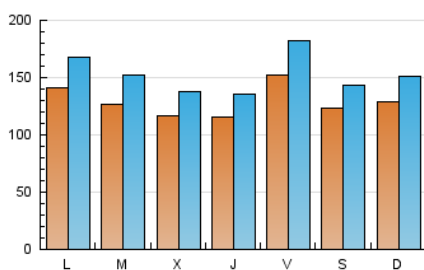

4. Gràfiques (Nacional i Internacional)

4.1 Per dia de la setmana (promig)

N. únics / Visites (x 100)