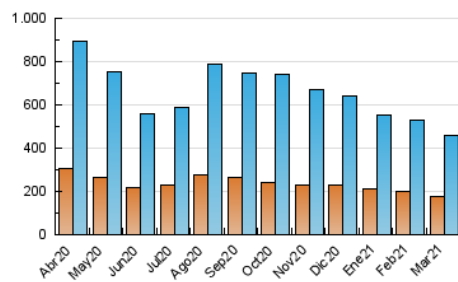

4.3 Per mesos

N. únics / Visites (x 1000)