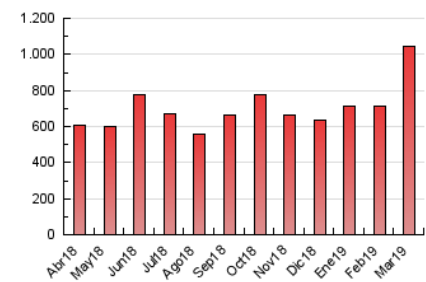

Pàgines (x 1000)