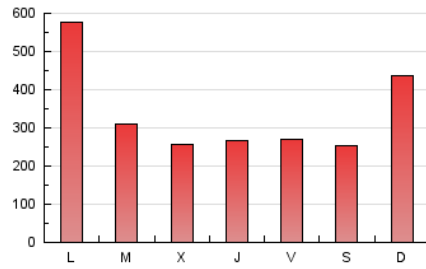

Pàgines (x 100)