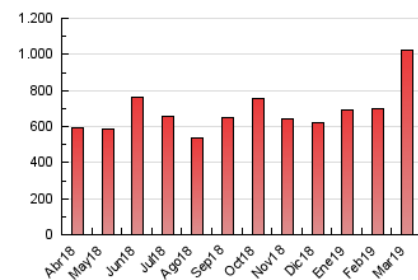

Pàgines (x 1000)