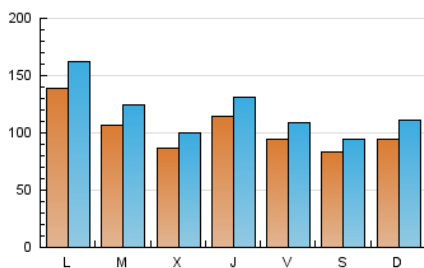

4. Gràfiques (Nacional)

4.1 Per dia de la setmana (promig)

N. únics / Visites (x 100)