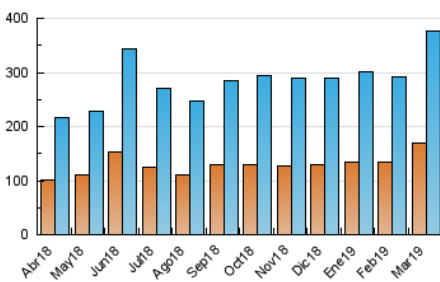

4.3 Per mesos

N. únics / Visites (x 1000)