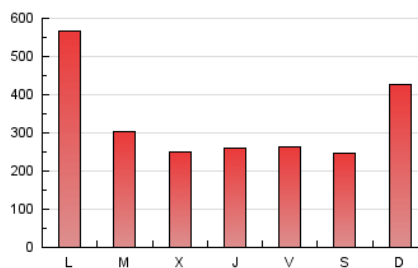

Pàgines (x 100)