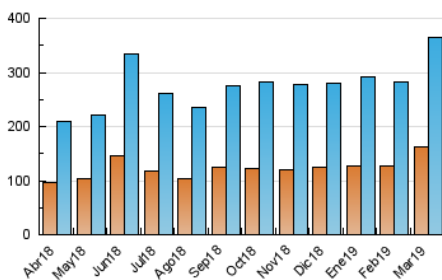

4.3 Per mesos

N. únics / Visites (x 1000)