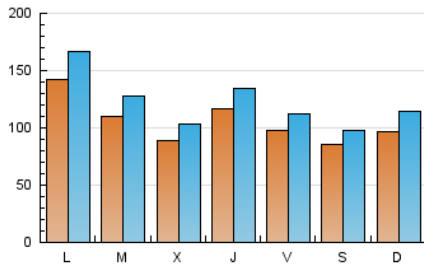

4. Gràfiques (Nacional i Internacional)

4.1 Per dia de la setmana (promig)

N. únics / Visites (x 100)