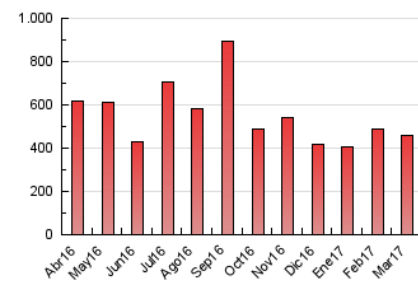

##### 4.1 Per dia de la setmana (promig)

N. únics / Visites (x 100)

Pàgines (x 100)

##### 4.2 Per franja horària (promig)

Visites (x 1000)

Pàgines (x 1000)

##### 4.3 Per mesos

N. únics / Visites (x 1000)

Pàgines (x 1000)