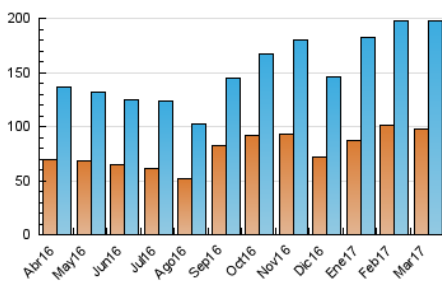

#### 3. Per dia del mes (Nacional)

Dia	N. únics	Visites	Pàgines	Dia	N. únics	Visites	Pàgines	Dia	N. únics	Visites	Pàgines
1	6.229	7.123	14.836	11	3.526	4.001	9.901	21	5.637	6.364	14.892
2	5.869	6.729	14.236	12	3.173	3.682	10.485	22	7.055	8.356	18.340
3	6.549	7.503	18.606	13	6.133	7.028	19.060	23	4.554	5.241	11.898
4	4.076	4.665	11.133	14	4.374	5.032	11.346	24	5.723	6.563	17.366
5	4.932	5.634	14.463	15	4.594	5.322	11.712	25	5.421	6.320	14.079
6	8.345	9.647	24.656	16	4.056	4.708	10.206	26	4.840	5.540	11.742
7	9.538	10.820	21.902	17	8.101	9.376	21.066	27	7.000	8.018	18.686
8	6.678	7.596	16.405	18	4.239	4.776	11.539	28	5.366	6.082	12.112
9	4.829	5.598	13.016	19	4.705	5.352	11.496	29	4.861	5.604	11.330
10	5.952	6.829	18.197	20	5.683	6.551	16.880	30	5.468	6.168	12.441
								31	5.062	5.860	14.745

##### 4.1 Per dia de la setmana (promig)

N. únics / Visites (x 100)

Pàgines (x 100)

##### 4.2 Per franja horària (promig)

Visites (x 1000)

Pàgines (x 1000)

##### 4.3 Per mesos

N. únics / Visites (x 1000)

Pàgines (x 1000)