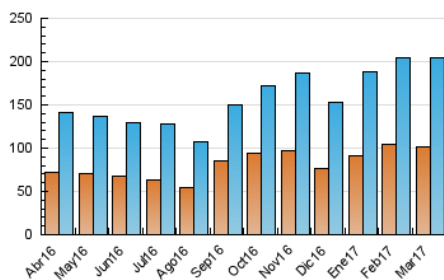

4.3 Per mesos

N. únics / Visites (x 1000)