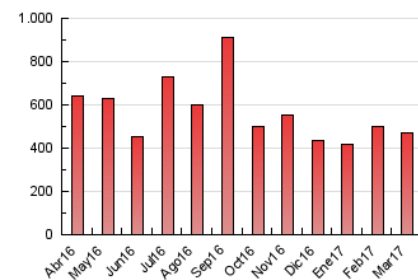

Pàgines (x 1000)