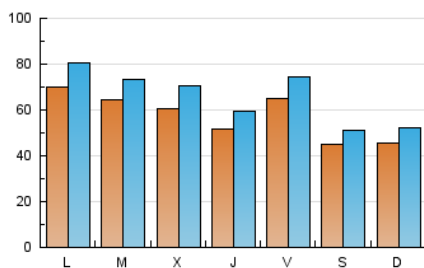

4. Gràfiques (Nacional i Internacional)

4.1 Per dia de la setmana (promig)

N. únics / Visites (x 100)