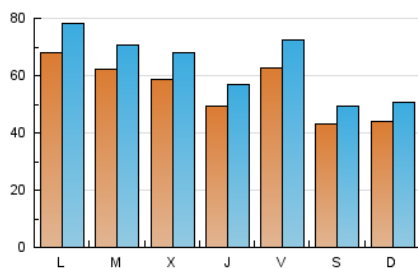

4. Gràfiques (Nacional)

4.1 Per dia de la setmana (promig)

N. únics / Visites (x 100)