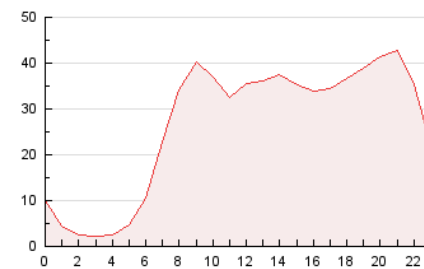

2. Seccions (Nacional i Internacional)

| | PÀGINES | % |
|--------------|---------|---------|
| HOME | 170.266 | 26.91 % |
| RESTA | 462.470 | 73.09 % |

3. Per dia del mes (Nacional i Internacional)

| Dia | N. únics | Visites | Pàgines | Dia | N. únics | Visites | Pàgines | Dia | N. únics | Visites | Pàgines |
|-----|----------|---------|---------|-----|----------|---------|---------|-----|----------|---------|---------|
| 1 | 6.611 | 8.111 | 15.073 | 11 | 7.421 | 9.134 | 18.369 | 21 | 11.275 | 13.958 | 27.694 |
| 2 | 8.165 | 10.093 | 18.080 | 12 | 9.905 | 12.704 | 22.989 | 22 | 12.259 | 15.534 | 27.965 |
| 3 | 13.096 | 16.015 | 32.107 | 13 | 8.755 | 10.640 | 20.853 | 23 | 7.918 | 9.713 | 17.295 |
| 4 | 12.332 | 15.212 | 28.415 | 14 | 11.433 | 13.578 | 25.732 | 24 | 9.794 | 12.489 | 24.962 |
| 5 | 9.532 | 11.641 | 20.707 | 15 | 8.904 | 10.339 | 17.181 | 25 | 8.029 | 10.110 | 19.446 |
| 6 | 14.328 | 17.165 | 32.873 | 16 | 7.518 | 9.210 | 16.108 | 26 | 9.613 | 11.984 | 21.246 |
| 7 | 12.058 | 15.035 | 29.236 | 17 | 9.227 | 11.291 | 23.001 | 27 | 9.843 | 11.935 | 22.711 |
| 8 | 9.229 | 11.433 | 20.845 | 18 | 8.700 | 10.891 | 19.650 | 28 | 10.640 | 12.944 | 26.276 |
| 9 | 8.671 | 10.654 | 20.041 | 19 | 8.948 | 11.281 | 21.336 | | | | |
| 10 | 9.176 | 11.152 | 22.946 | 20 | 7.696 | 9.839 | 19.599 | | | | |

4. Gràfiques (Nacional i Internacional)

4.1 Per dia de la setmana (promig)

N. únics / Visites (x 100)

Pàgines (x 100)

4.2 Per franja horària (promig)

Visites_ (x 1000)

Pàgines (x 1000)

4.3 Per mesos