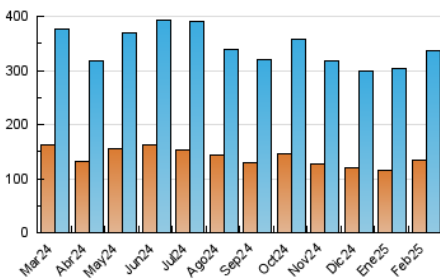

4.3 Per mesos

N. únics / Visites (x 1000)