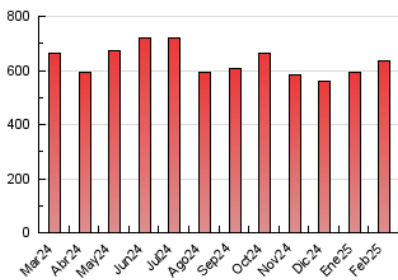

Pàgines (x 1000)