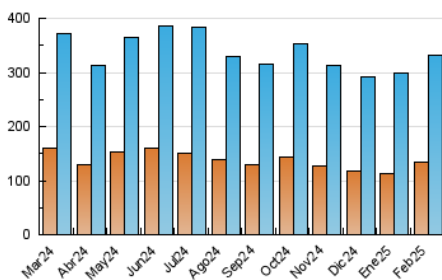

4.3 Per mesos

N. únics / Visites (x 1000)