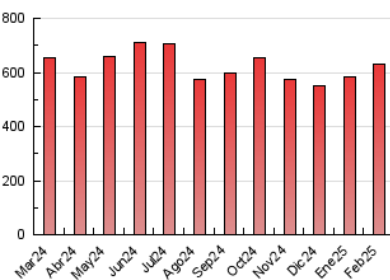

Pàgines (x 1000)