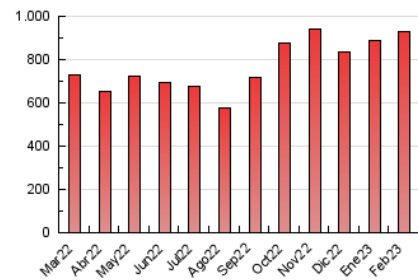

Pàgines (x 1000)