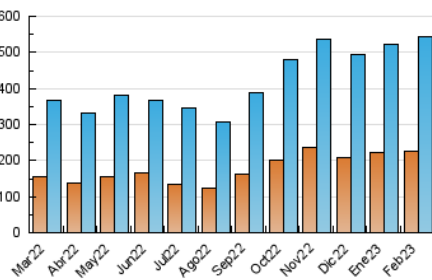

4.3 Per mesos

N. únics / Visites (x 1000)