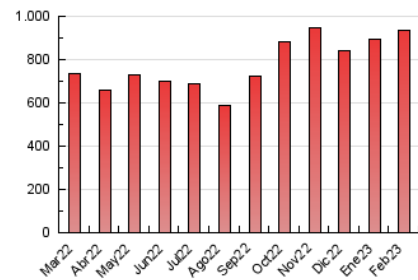

Pàgines (x 1000)