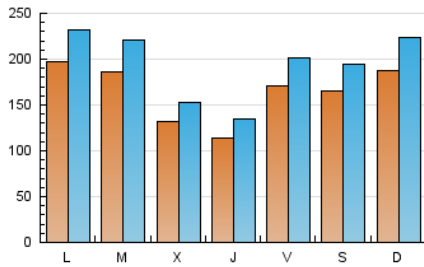

4. Gràfiques (Nacional i Internacional)

4.1 Per dia de la setmana (promig)

N. únics / Visites (x 100)