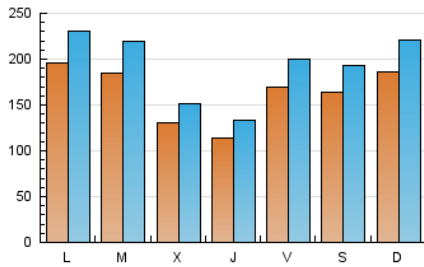

4. Gràfiques (Nacional)

4.1 Per dia de la setmana (promig)

N. únics / Visites (x 100)