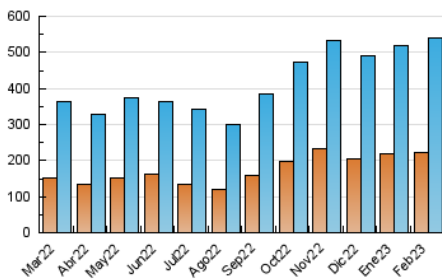

4.3 Per mesos

N. únics / Visites (x 1000)