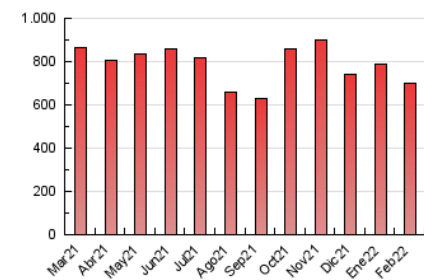

Pàgines (x 1000)