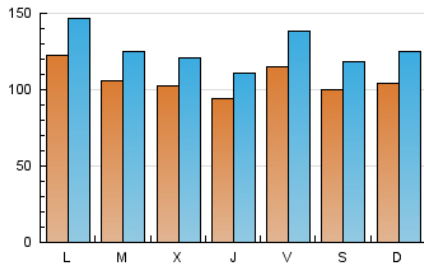

4. Gràfiques (Nacional i Internacional)

4.1 Per dia de la setmana (promig)

N. únics / Visites (x 100)