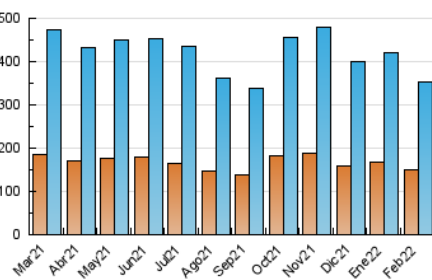

4.3 Per mesos

N. únics / Visites (x 1000)