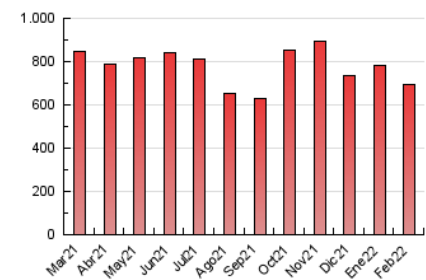

Pàgines (x 1000)