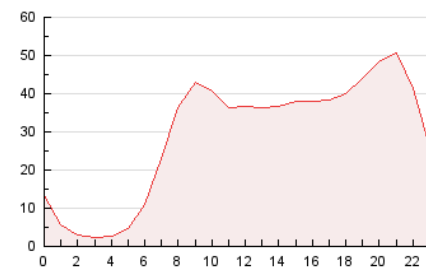

#### 3. Per dia del mes (Nacional)

Dia	N. únics	Visites	Pàgines	Dia	N. únics	Visites	Pàgines	Dia	N. únics	Visites	Pàgines
1	8.813	10.532	21.345	11	12.486	15.191	31.583	21	17.128	20.607	43.805
2	9.759	11.540	21.235	12	10.243	12.007	22.812	22	12.954	15.157	29.322
3	7.721	9.207	18.176	13	8.772	10.484	20.411	23	11.724	14.108	27.669
4	10.256	12.130	24.613	14	10.614	12.817	28.937	24	11.049	13.042	25.911
5	8.184	9.491	18.064	15	9.445	11.246	22.708	25	10.363	12.489	25.169
6	8.378	9.948	20.258	16	10.266	11.863	21.567	26	8.302	9.907	19.790
7	12.317	14.518	28.855	17	9.821	11.580	22.300	27	7.619	9.219	18.591
8	10.522	12.628	23.955	18	12.641	15.146	30.770	28	8.313	10.208	22.947
9	8.813	10.280	19.187	19	12.936	15.467	29.643				
10	8.688	10.269	19.656	20	16.277	19.830	36.644				

4. Gràfiques (Nacional)

4.1 Per dia de la setmana (promig)

N. únics / Visites (x 100)

Pàgines (x 100)

4.2 Per franja horària (promig)

Visites (x 1000)

Pàgines (x 1000)

4.3 Per mesos