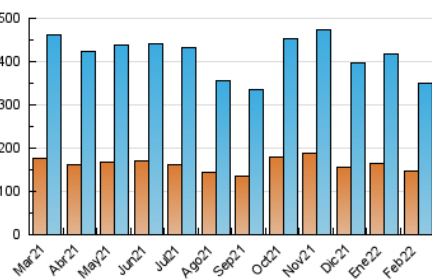

4.3 Per mesos

N. únics / Visites (x 1000)