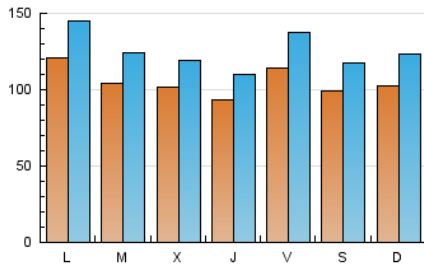

4. Gràfiques (Nacional)

4.1 Per dia de la setmana (promig)

N. únics / Visites (x 100)