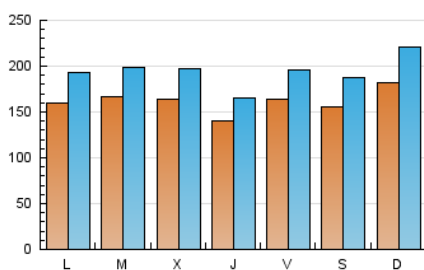

4. Gràfiques (Nacional i Internacional)

4.1 Per dia de la setmana (promig)

N. únics / Visites (x 100)