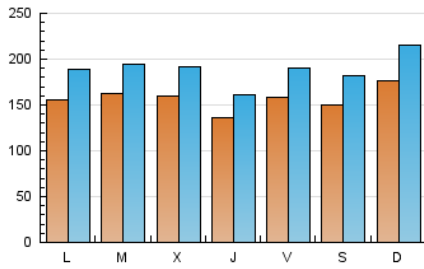

4. Gràfiques (Nacional)

4.1 Per dia de la setmana (promig)

N. únics / Visites (x 100)