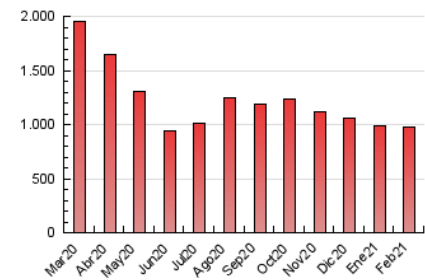

Pàgines (x 1000)