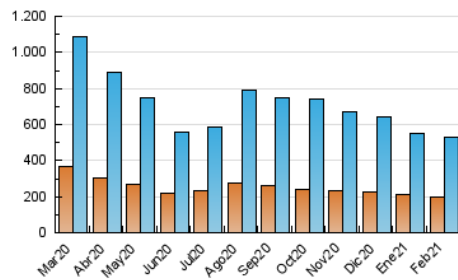

4.3 Per mesos

N. únics / Visites (x 1000)