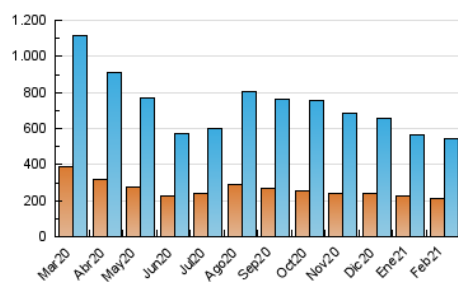

4.3 Per mesos

N. únics / Visites (x 1000)