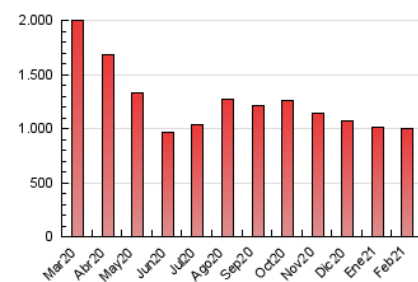

Pàgines (x 1000)