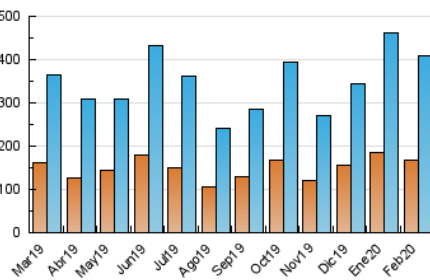

4.3 Per mesos

N. únics / Visites (x 1000)