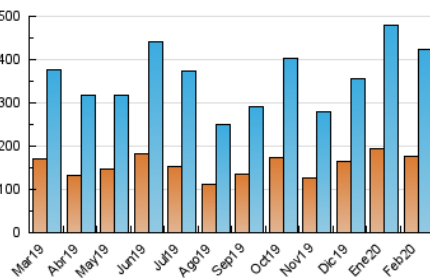

4.3 Per mesos

N. únics / Visites (x 1000)