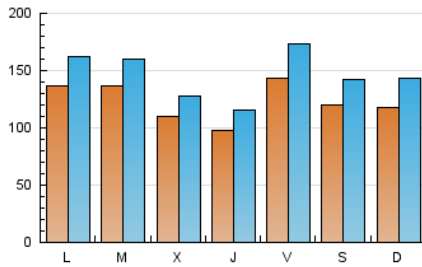

4. Gràfiques (Nacional i Internacional)

4.1 Per dia de la setmana (promig)

N. únics / Visites (x 100)