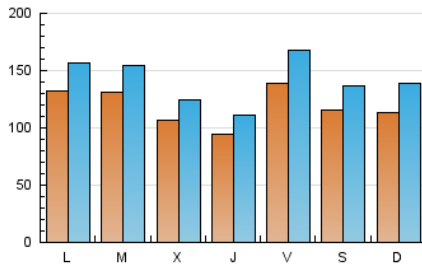

4. Gràfiques (Nacional)

4.1 Per dia de la setmana (promig)

N. únics / Visites (x 100)