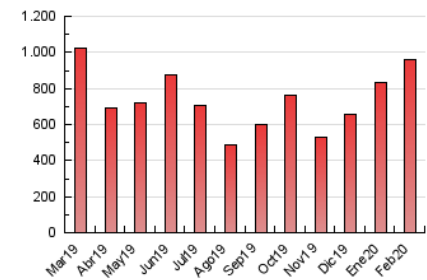

Pàgines (x 1000)