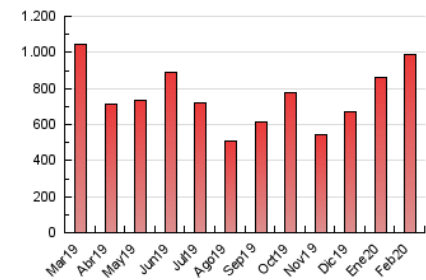

Pàgines (x 1000)