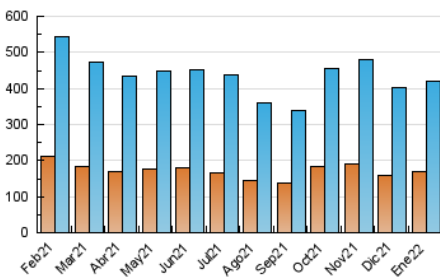

4.3 Per mesos

N. únics / Visites (x 1000)