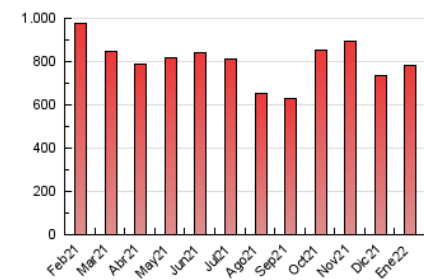

Pàgines (x 1000)