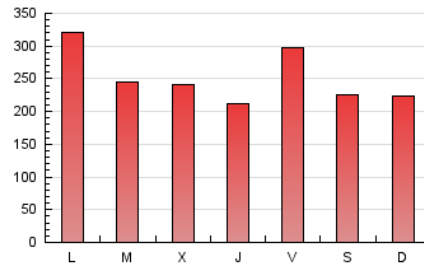

Pàgines (x 100)