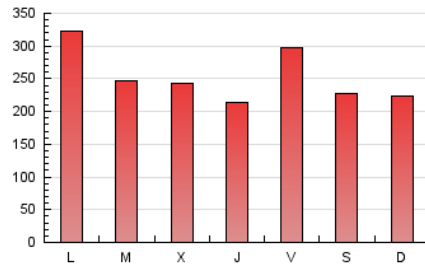

Pàgines (x 100)