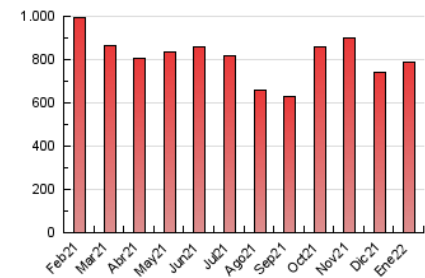

Pàgines (x 1000)