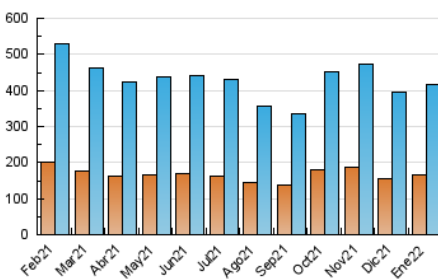

4.3 Per mesos

N. únics / Visites (x 1000)