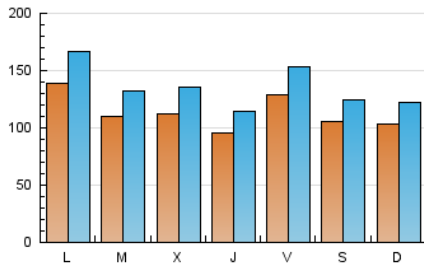

4. Gràfiques (Nacional i Internacional)

4.1 Per dia de la setmana (promig)

N. únics / Visites (x 100)