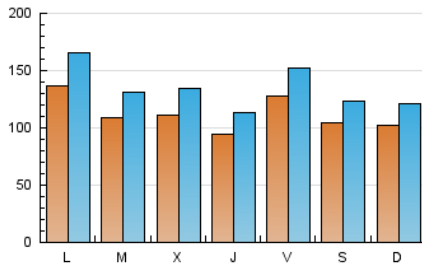

4. Gràfiques (Nacional)

4.1 Per dia de la setmana (promig)

N. únics / Visites (x 100)