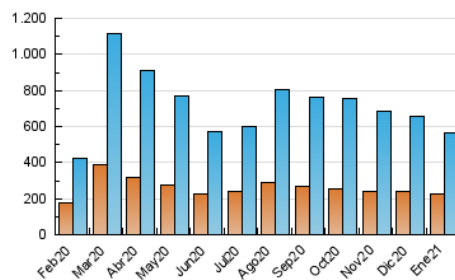

4.3 Per mesos

N. únics / Visites (x 1000)