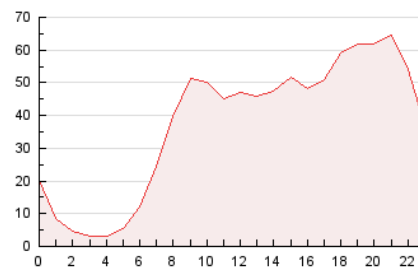

2. Seccions (Nacional i Internacional)

	PÀGINES	%
HOME	217.903	21.58 %
RESTA	791.927	78.42 %

3. Per dia del mes (Nacional i Internacional)

Dia	N. únics	Visites	Pàgines	Dia	N. únics	Visites	Pàgines	Dia	N. únics	Visites	Pàgines
1	14.125	17.076	28.759	11	20.943	24.432	43.158	21	15.172	18.298	31.403
2	12.334	15.363	27.487	12	16.110	18.926	33.141	22	16.817	19.954	39.569
3	9.432	11.328	21.743	13	13.299	15.244	25.646	23	14.128	16.810	30.978
4	16.110	19.630	33.763	14	10.860	12.838	23.066	24	14.993	17.842	32.864
5	13.201	16.109	28.937	15	13.966	16.422	30.944	25	25.207	28.767	49.932
6	11.431	13.828	24.162	16	17.369	21.032	37.485	26	17.610	20.405	34.903
7	10.467	12.687	24.382	17	15.450	18.377	33.069	27	12.614	14.816	27.458
8	18.772	22.877	40.890	18	15.964	19.315	37.154	28	12.220	14.431	27.250
9	18.417	22.980	40.674	19	15.439	18.528	32.385	29	15.521	18.440	35.697
10	20.189	24.457	39.698	20	15.914	19.176	32.765	30	15.565	18.315	33.905
								31	12.376	14.667	26.563

4. Gràfiques (Nacional i Internacional)

4.1 Per dia de la setmana (promig)

N. únics / Visites (x 100)

Pàgines (x 100)

4.2 Per franja horària (promig)

Visites (x 1000)

Pàgines (x 1000)

4.3 Per mesos