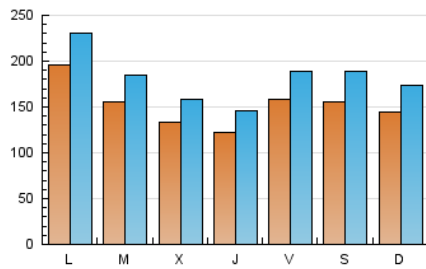

4. Gràfiques (Nacional i Internacional)

4.1 Per dia de la setmana (promig)

N. únics / Visites (x 100)