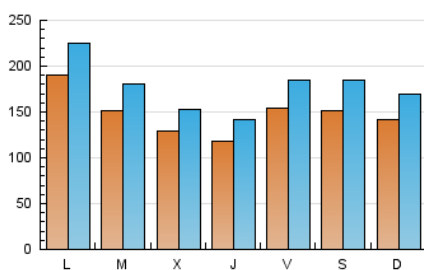

4. Gràfiques (Nacional)

4.1 Per dia de la setmana (promig)

N. únics / Visites (x 100)