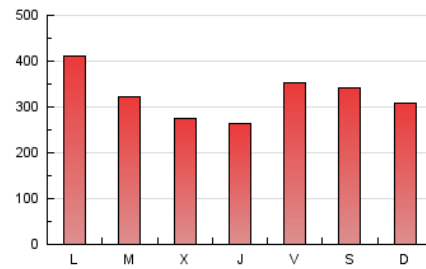

Pàgines (x 100)