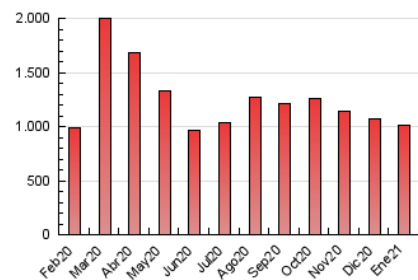

Pàgines (x 1000)