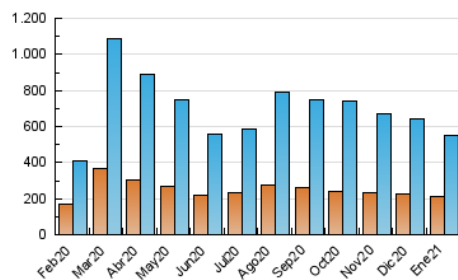

4.3 Per mesos

N. únics / Visites (x 1000)