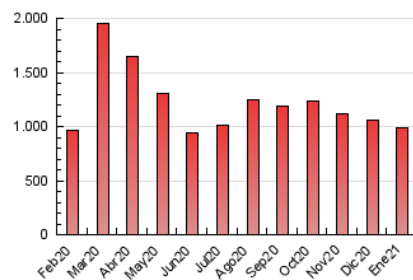

Pàgines (x 1000)