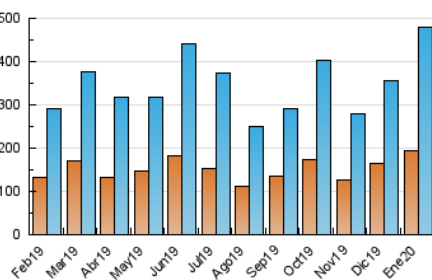

4.3 Per mesos

N. únics / Visites (x 1000)