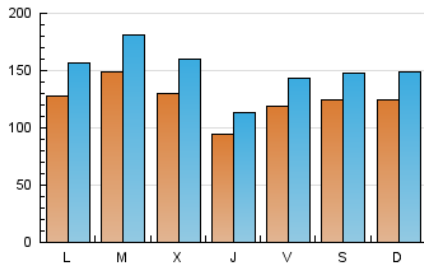

4. Gràfiques (Nacional)

4.1 Per dia de la setmana (promig)

N. únics / Visites (x 100)