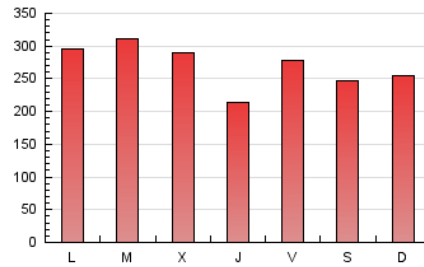

Pàgines (x 100)