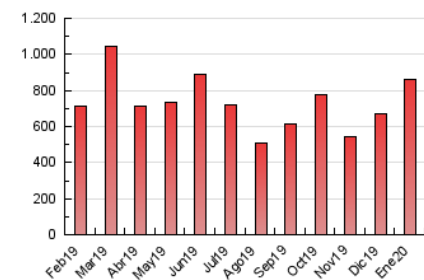

Pàgines (x 1000)