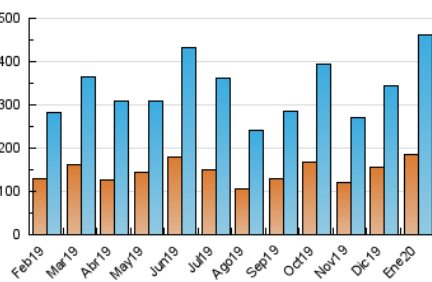

4.3 Per mesos

N. únics / Visites (x 1000)