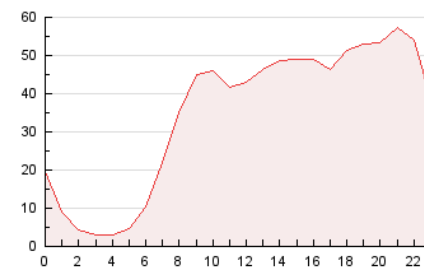

2. Seccions (Nacional)

	PÀGINES	%
HOME	152.403	18.29 %
RESTA	680.988	81.71 %

3. Per dia del mes (Nacional)

Dia	N. únics	Visites	Pàgines	Dia	N. únics	Visites	Pàgines	Dia	N. únics	Visites	Pàgines
1	9.850	11.945	20.617	11	16.564	19.335	30.147	21	19.578	24.761	43.397
2	8.859	10.721	19.389	12	16.291	18.880	30.211	22	25.349	33.232	61.504
3	10.553	13.076	25.012	13	14.022	16.319	29.328	23	14.474	17.857	34.299
4	10.963	13.315	22.892	14	11.929	13.952	23.168	24	17.826	21.321	40.679
5	11.241	13.597	23.229	15	7.800	9.110	15.723	25	13.456	15.596	26.441
6	11.775	15.291	27.636	16	9.075	10.842	19.151	26	10.021	11.838	21.336
7	10.303	12.230	23.732	17	10.314	12.299	24.151	27	9.432	11.210	23.003
8	8.813	10.613	21.106	18	8.955	10.841	19.165	28	17.714	21.489	34.394
9	6.694	7.935	15.635	19	12.323	15.091	27.269	29	13.050	15.304	25.592
10	9.154	10.969	22.733	20	16.082	19.971	38.229	30	8.014	9.539	18.074
								31	11.532	13.872	26.149

4. Gràfiques (Nacional)

4.1 Per dia de la setmana (promig)

N. únics / Visites (x 100)

Pàgines (x 100)

4.2 Per franja horària (promig)

Visites (x 1000)

Pàgines (x 1000)

4.3 Per mesos