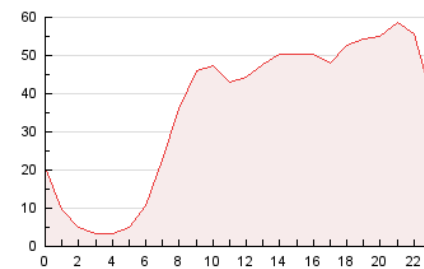

2. Seccions (Nacional i Internacional)

	PÀGINES	%
HOME	157.351	18.30 %
RESTA	702.433	81.70 %

3. Per dia del mes (Nacional i Internacional)

Dia	N. únics	Visites	Pàgines	Dia	N. únics	Visites	Pàgines	Dia	N. únics	Visites	Pàgines
1	10.195	12.363	21.289	11	17.102	19.864	30.908	21	20.375	25.712	44.829
2	9.182	11.059	19.931	12	16.762	19.402	30.941	22	26.197	34.341	63.543
3	10.981	13.509	25.714	13	14.610	16.943	30.306	23	15.106	18.574	35.554
4	11.241	13.654	23.383	14	12.468	14.494	23.938	24	18.500	22.114	41.988
5	11.563	13.938	23.855	15	8.132	9.488	16.313	25	14.000	16.243	27.407
6	12.070	15.634	28.163	16	9.496	11.295	19.835	26	10.516	12.377	22.398
7	10.631	12.550	24.303	17	10.709	12.752	24.854	27	9.823	11.691	23.888
8	9.147	10.966	21.723	18	9.384	11.315	19.921	28	18.376	22.168	35.562
9	6.964	8.227	16.089	19	12.763	15.615	28.044	29	13.494	15.798	26.516
10	9.461	11.333	23.261	20	16.745	20.648	39.436	30	8.457	10.045	18.883
								31	11.960	14.398	27.009

4. Gràfiques (Nacional i Internacional)

4.1 Per dia de la setmana (promig)

N. únics / Visites (x 100)

Pàgines (x 100)

4.2 Per franja horària (promig)

Visites (x 1000)

Pàgines (x 1000)

4.3 Per mesos