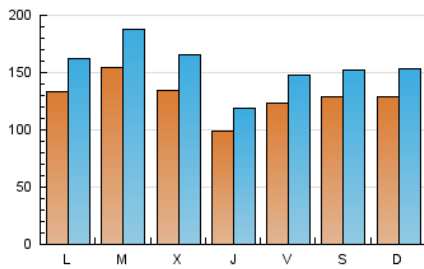

4. Gràfiques (Nacional i Internacional)

4.1 Per dia de la setmana (promig)

N. únics / Visites (x 100)