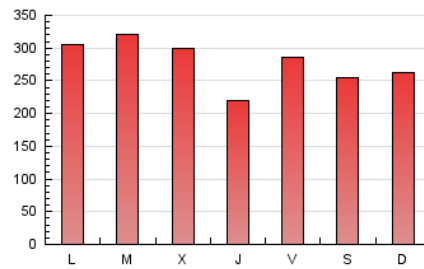

Pàgines (x 100)