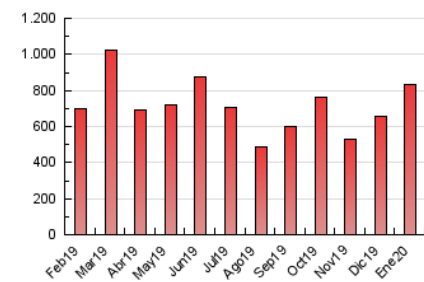

Pàgines (x 1000)