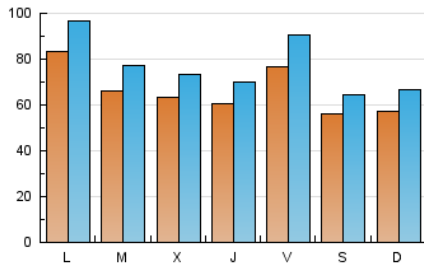

4. Gràfiques (Nacional i Internacional)

4.1 Per dia de la setmana (promig)

N. únics / Visites (x 100)