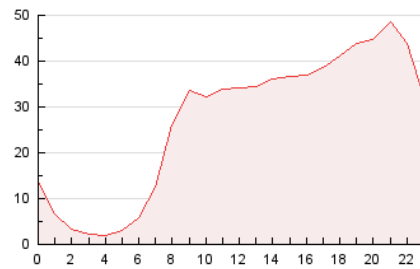

2. Seccions (Nacional)

	PÀGINES	%
HOME	124.183	19.22 %
RESTA	521.866	80.78 %

3. Per dia del mes (Nacional)

Dia	N. únics	Visites	Pàgines	Dia	N. únics	Visites	Pàgines	Dia	N. únics	Visites	Pàgines
1	8.394	9.528	20.278	11	6.568	7.477	16.465	21	5.902	6.816	21.707
2	6.639	7.671	21.709	12	11.746	13.986	30.327	22	5.519	6.556	29.025
3	5.734	6.634	14.188	13	6.850	7.808	16.108	23	4.781	5.681	18.332
4	4.800	5.607	13.608	14	6.407	7.337	16.476	24	4.862	5.730	19.185
5	5.047	5.873	15.462	15	7.706	8.827	33.333	25	6.919	8.039	20.136
6	5.582	6.566	17.497	16	6.105	7.135	20.645	26	6.781	8.149	25.368
7	4.340	5.103	16.018	17	6.559	7.732	17.469	27	4.212	4.923	13.560
8	10.391	12.237	37.020	18	5.124	5.984	15.584	28	5.648	6.640	16.580
9	7.986	9.180	22.841	19	6.259	7.271	19.234	29	8.363	9.678	41.427
10	7.460	8.527	19.450	20	4.993	5.740	15.804	30	6.582	7.763	23.053
								31	5.861	6.885	18.160

4. Gràfiques (Nacional)

4.1 Per dia de la setmana (promig)

N. únics / Visites (x 100)

Pàgines (x 100)

4.2 Per franja horària (promig)

Visites (x 1000)

Pàgines (x 1000)

4.3 Per mesos