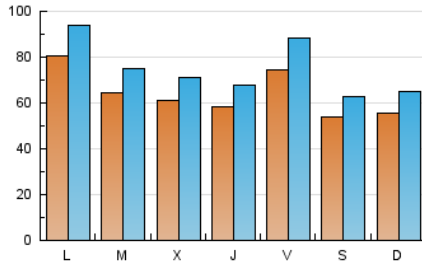

4. Gràfiques (Nacional)

4.1 Per dia de la setmana (promig)

N. únics / Visites (x 100)