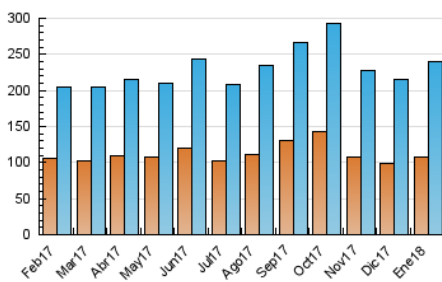

4.3 Per mesos

N. únics / Visites (x 1000)