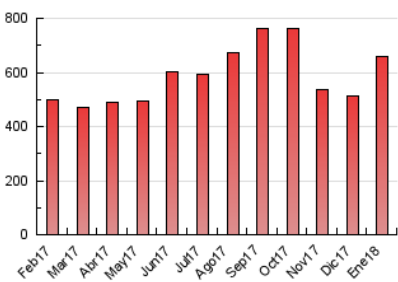

Pàgines (x 1000)