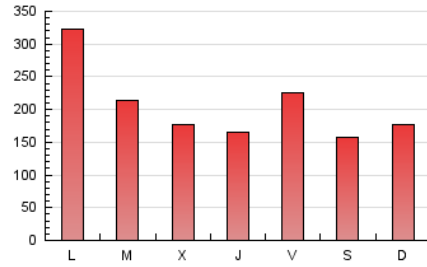

Pàgines (x 100)