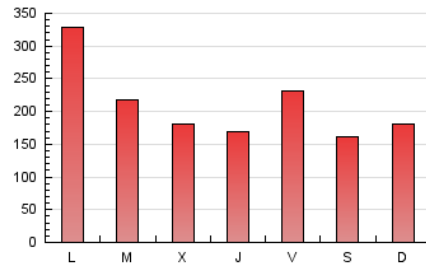

Pàgines (x 100)