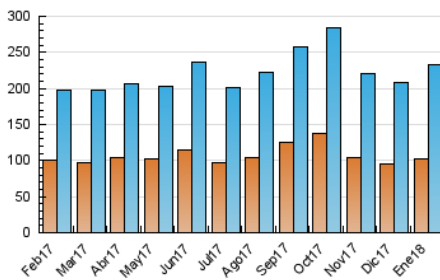

4.3 Per mesos

N. únics / Visites (x 1000)