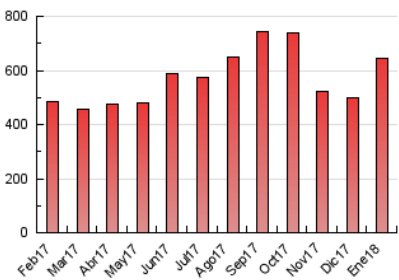

Pàgines (x 1000)