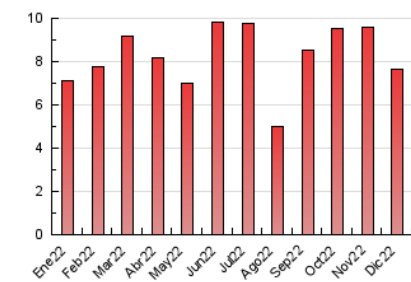

Pàgines (x 1000)