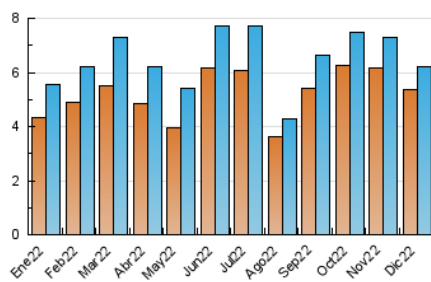

4.3 Per mesos

N. únics / Visites (x 1000)