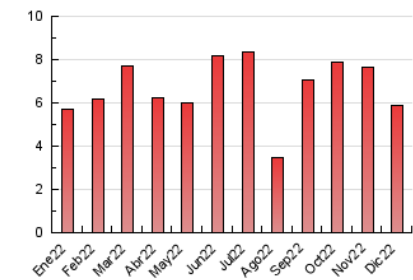

Pàgines (x 1000)