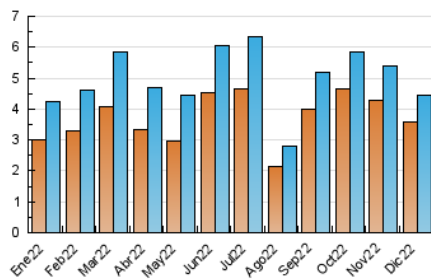

4.3 Per mesos

N. únics / Visites (x 1000)