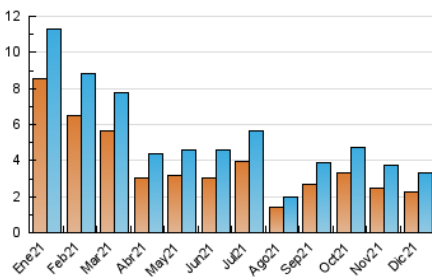

4.3 Per mesos

N. únics / Visites (x 1000)