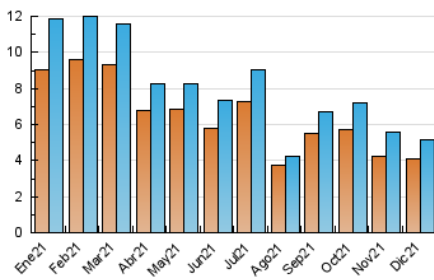

4.3 Per mesos

N. únics / Visites (x 1000)