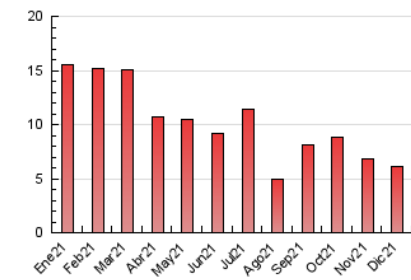

Pàgines (x 1000)