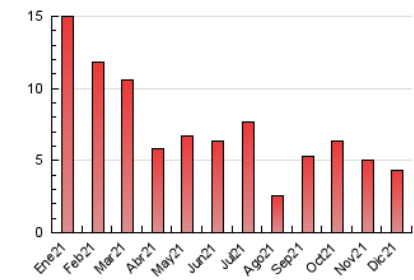

Pàgines (x 1000)