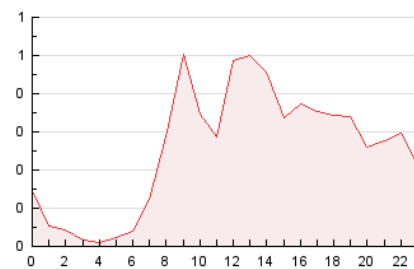

2. Seccions (Nacional i Internacional)

	PÀGINES	%
HOME	0	0 %
RESTA	9.053	100.00 %

3. Per dia del mes (Nacional i Internacional)

Dia	N. únics	Visites	Pàgines	Dia	N. únics	Visites	Pàgines	Dia	N. únics	Visites	Pàgines
1	206	215	252	11	1.316	1.430	1.671	21	236	278	369
2	205	227	340	12	319	353	398	22	138	153	229
3	183	204	312	13	298	311	371	23	246	270	336
4	190	205	271	14	212	223	326	24	107	114	133
5	125	132	171	15	175	186	238	25	116	125	151
6	118	132	182	16	182	197	316	26	134	145	179
7	149	157	194	17	165	175	242	27	121	136	180
8	185	199	274	18	192	200	297	28	124	132	172
9	172	188	289	19	87	97	161	29	112	124	194
10	166	184	280	20	119	132	173	30	114	126	179
								31	133	138	173

4. Gràfiques (Nacional i Internacional)

4.1 Per dia de la setmana (promig)

N. únics / Visites (x 100)

Pàgines (x 100)

4.2 Per franja horària (promig)

Visites (x 1000)

Pàgines (x 1000)

4.3 Per mesos