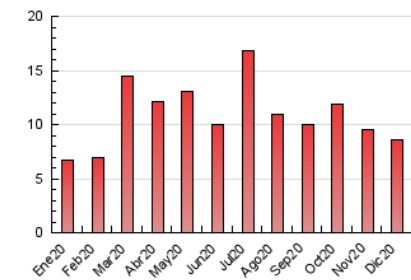

Pàgines (x 1000)