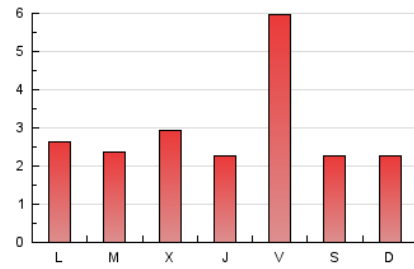

Pàgines (x 100)