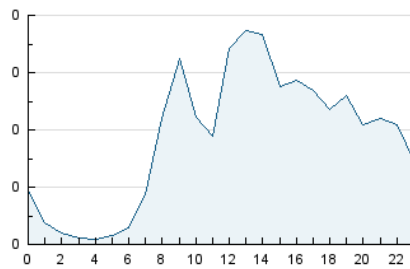

2. Seccions (Nacional)

	PÀGINES	%
HOME	0	0 %
RESTA	8.631	100.00 %

3. Per dia del mes (Nacional)

Dia	N. únics	Visites	Pàgines	Dia	N. únics	Visites	Pàgines	Dia	N. únics	Visites	Pàgines
1	187	196	233	11	1.275	1.389	1.630	21	225	267	355
2	195	217	328	12	308	342	387	22	126	140	215
3	168	189	295	13	286	299	359	23	238	262	327
4	171	186	248	14	194	205	308	24	103	110	129
5	115	122	158	15	165	176	227	25	115	124	150
6	107	121	171	16	164	179	291	26	131	142	176
7	137	145	181	17	156	166	233	27	113	127	166
8	169	182	254	18	179	187	283	28	113	121	161
9	154	170	270	19	79	89	153	29	111	123	193
10	148	166	260	20	109	122	162	30	105	117	164
								31	125	130	164

4. Gràfiques (Nacional)

4.1 Per dia de la setmana (promig)

N. únics / Visites (x 100)

Pàgines (x 100)

4.2 Per franja horària (promig)

Visites (x 1000)

Pàgines (x 1000)

4.3 Per mesos