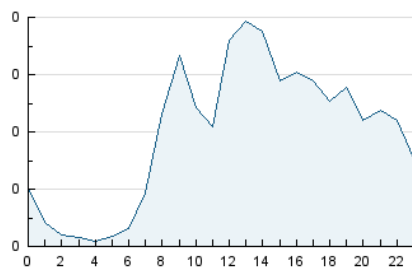

2. Seccions (Nacional i Internacional)

	PÀGINES	%
HOME	0	0 %
RESTA	9.053	100.00 %

3. Per dia del mes (Nacional i Internacional)

Dia	N. únics	Visites	Pàgines	Dia	N. únics	Visites	Pàgines	Dia	N. únics	Visites	Pàgines
1	206	215	252	11	1.316	1.430	1.671	21	236	278	369
2	205	227	340	12	319	353	398	22	138	153	229
3	183	204	312	13	298	311	371	23	246	270	336
4	190	205	271	14	212	223	326	24	107	114	133
5	125	132	171	15	175	186	238	25	116	125	151
6	118	132	182	16	182	197	316	26	134	145	179
7	149	157	194	17	165	175	242	27	121	136	180
8	185	199	274	18	192	200	297	28	124	132	172
9	172	188	289	19	87	97	161	29	112	124	194
10	166	184	280	20	119	132	173	30	114	126	179
								31	133	138	173

4. Gràfiques (Nacional i Internacional)

4.1 Per dia de la setmana (promig)

N. únics / Visites (x 100)

Pàgines (x 100)

4.2 Per franja horària (promig)

Visites (x 1000)

Pàgines (x 1000)

4.3 Per mesos