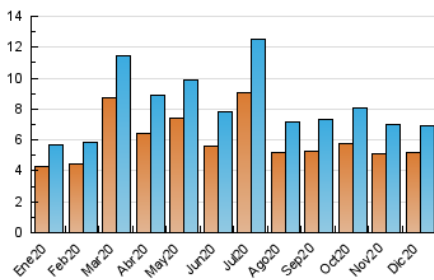

4.3 Per mesos

N. únics / Visites (x 1000)