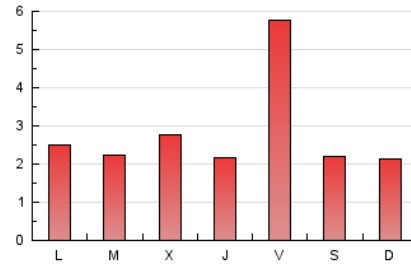

Pàgines (x 100)