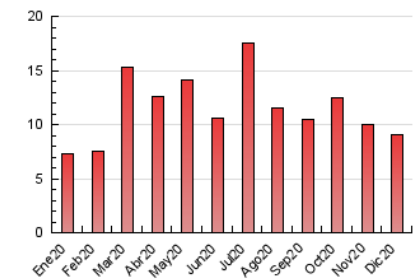

Pàgines (x 1000)