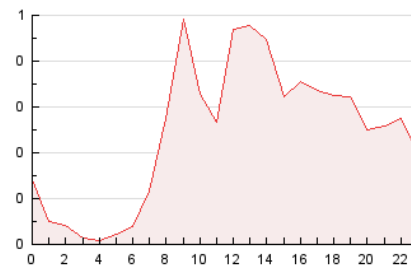

2. Seccions (Nacional)

	PÀGINES	%
HOME	0	0 %
RESTA	8.631	100.00 %

3. Per dia del mes (Nacional)

Dia	N. únics	Visites	Pàgines	Dia	N. únics	Visites	Pàgines	Dia	N. únics	Visites	Pàgines
1	187	196	233	11	1.275	1.389	1.630	21	225	267	355
2	195	217	328	12	308	342	387	22	126	140	215
3	168	189	295	13	286	299	359	23	238	262	327
4	171	186	248	14	194	205	308	24	103	110	129
5	115	122	158	15	165	176	227	25	115	124	150
6	107	121	171	16	164	179	291	26	131	142	176
7	137	145	181	17	156	166	233	27	113	127	166
8	169	182	254	18	179	187	283	28	113	121	161
9	154	170	270	19	79	89	153	29	111	123	193
10	148	166	260	20	109	122	162	30	105	117	164
								31	125	130	164

4. Gràfiques (Nacional)

4.1 Per dia de la setmana (promig)

N. únics / Visites (x 100)

Pàgines (x 100)

4.2 Per franja horària (promig)

Visites (x 1000)

Pàgines (x 1000)

4.3 Per mesos