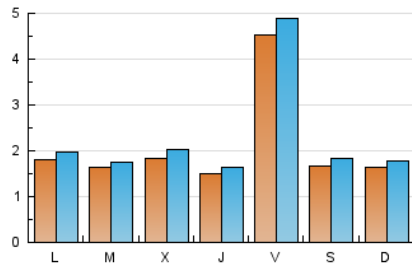

4. Gràfiques (Nacional i Internacional)

4.1 Per dia de la setmana (promig)

N. únics / Visites (x 100)