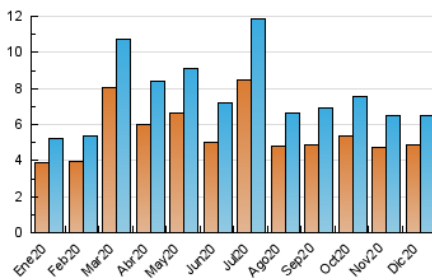

4.3 Per mesos

N. únics / Visites (x 1000)