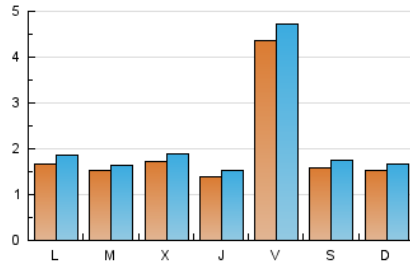

4. Gràfiques (Nacional)

4.1 Per dia de la setmana (promig)

N. únics / Visites (x 100)