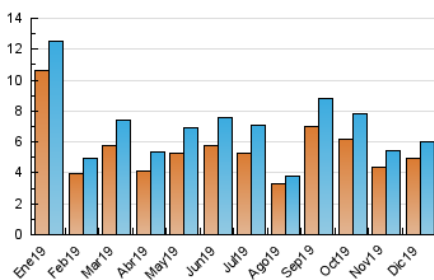

4.3 Per mesos

N. únics / Visites (x 1000)