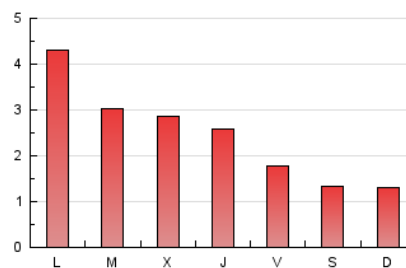

Pàgines (x 100)