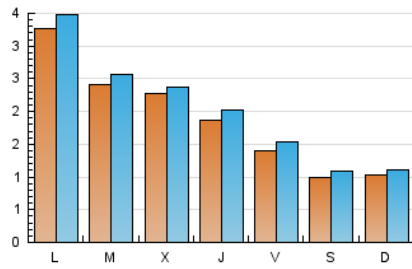

4. Gràfiques (Nacional i Internacional)

4.1 Per dia de la setmana (promig)

N. únics / Visites (x 100)