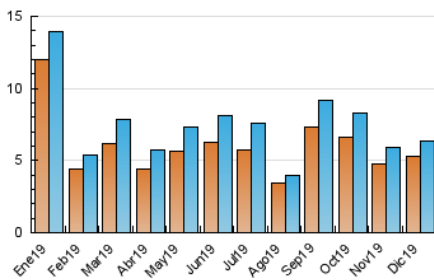

4.3 Per mesos

N. únics / Visites (x 1000)