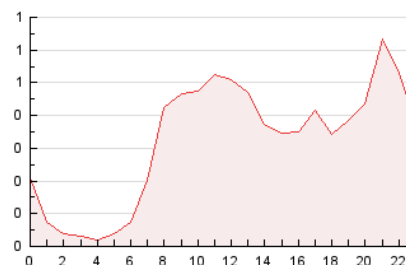

2. Seccions (Nacional)

	PÀGINES	%
HOME	1.235	15.94 %
RESTA	6.515	84.06 %

3. Per dia del mes (Nacional)

Dia	N. únics	Visites	Pàgines	Dia	N. únics	Visites	Pàgines	Dia	N. únics	Visites	Pàgines
1	109	123	150	11	306	322	456	21	109	127	172
2	184	195	236	12	144	165	247	22	123	129	173
3	178	195	256	13	96	105	169	23	119	126	184
4	223	231	286	14	69	75	99	24	78	80	103
5	318	338	440	15	79	84	101	25	42	44	49
6	170	185	210	16	279	294	375	26	70	76	115
7	125	133	176	17	345	381	456	27	73	84	101
8	96	104	133	18	277	289	348	28	62	70	84
9	213	240	355	19	173	190	234	29	72	76	100
10	183	195	241	20	169	187	236	30	743	795	1.003
								31	359	374	462

4. Gràfiques (Nacional)

4.1 Per dia de la setmana (promig)

N. únics / Visites (x 100)

Pàgines (x 100)

4.2 Per franja horària (promig)

Visites (x 1000)

Pàgines (x 1000)

4.3 Per mesos