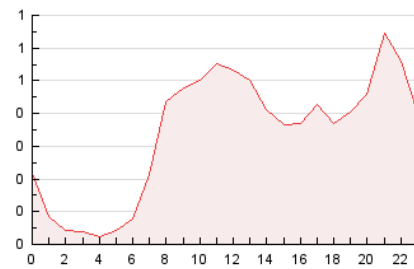

2. Seccions (Nacional i Internacional)

	PÀGINES	%
HOME	1.256	15.40 %
RESTA	6.902	84.60 %

3. Per dia del mes (Nacional i Internacional)

Dia	N. únics	Visites	Pàgines	Dia	N. únics	Visites	Pàgines	Dia	N. únics	Visites	Pàgines
1	123	137	165	11	325	341	479	21	119	137	182
2	198	209	250	12	150	171	253	22	133	139	183
3	190	207	272	13	101	110	174	23	126	134	192
4	232	240	295	14	74	80	104	24	79	81	104
5	333	353	455	15	83	89	106	25	47	50	55
6	191	207	232	16	300	315	396	26	73	79	118
7	136	144	188	17	365	401	477	27	78	89	106
8	99	107	136	18	303	315	376	28	66	75	89
9	227	254	369	19	193	210	258	29	79	83	107
10	196	208	255	20	189	208	257	30	782	834	1.045
								31	374	390	480

4. Gràfiques (Nacional i Internacional)

4.1 Per dia de la setmana (promig)

N. únics / Visites (x 100)

Pàgines (x 100)

4.2 Per franja horària (promig)

Visites (x 1000)

Pàgines (x 1000)

4.3 Per mesos