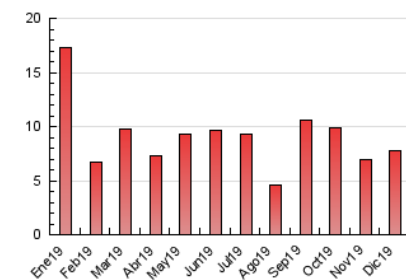

Pàgines (x 1000)