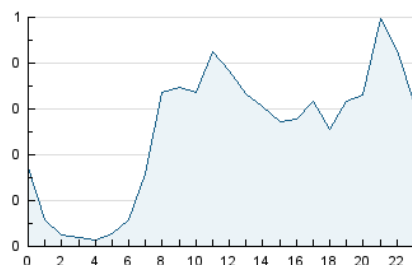

2. Seccions (Nacional)

	PÀGINES	%
HOME	1.235	15.94 %
RESTA	6.515	84.06 %

3. Per dia del mes (Nacional)

Dia	N. únics	Visites	Pàgines	Dia	N. únics	Visites	Pàgines	Dia	N. únics	Visites	Pàgines
1	109	123	150	11	306	322	456	21	109	127	172
2	184	195	236	12	144	165	247	22	123	129	173
3	178	195	256	13	96	105	169	23	119	126	184
4	223	231	286	14	69	75	99	24	78	80	103
5	318	338	440	15	79	84	101	25	42	44	49
6	170	185	210	16	279	294	375	26	70	76	115
7	125	133	176	17	345	381	456	27	73	84	101
8	96	104	133	18	277	289	348	28	62	70	84
9	213	240	355	19	173	190	234	29	72	76	100
10	183	195	241	20	169	187	236	30	743	795	1.003
								31	359	374	462

4. Gràfiques (Nacional)

4.1 Per dia de la setmana (promig)

N. únics / Visites (x 100)

Pàgines (x 100)

4.2 Per franja horària (promig)

Visites (x 1000)

Pàgines (x 1000)

4.3 Per mesos