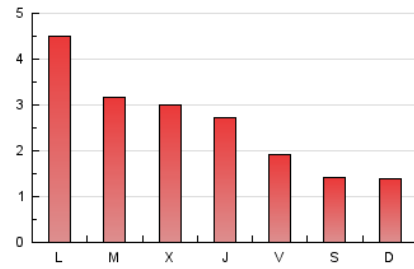

Pàgines (x 100)