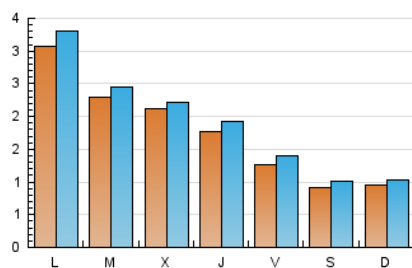

4. Gràfiques (Nacional)

4.1 Per dia de la setmana (promig)

N. únics / Visites (x 100)