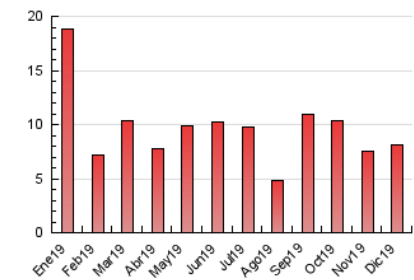

Pàgines (x 1000)