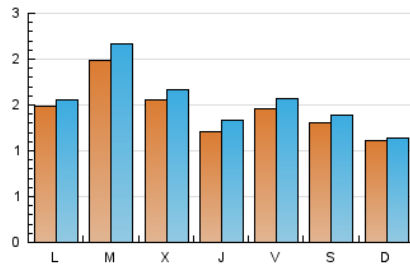

4. Gràfiques (Nacional)

4.1 Per dia de la setmana (promig)

N. únics / Visites (x 100)