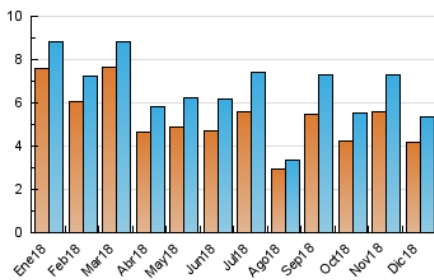

4.3 Per mesos

N. únics / Visites (x 1000)