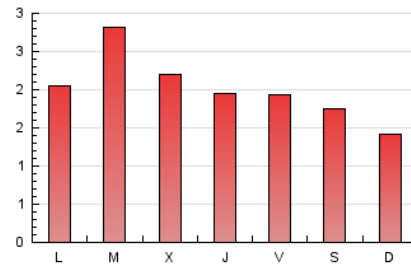

Pàgines (x 100)