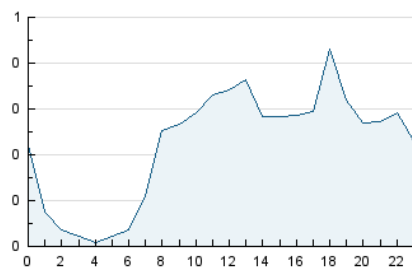

2. Seccions (Nacional i Internacional)

	PÀGINES	%
HOME	1.162	17.10 %
RESTA	5.635	82.90 %

3. Per dia del mes (Nacional i Internacional)

Dia	N. únics	Visites	Pàgines	Dia	N. únics	Visites	Pàgines	Dia	N. únics	Visites	Pàgines
1	185	196	259	11	229	246	315	21	112	119	155
2	141	143	178	12	179	189	252	22	166	170	199
3	250	263	307	13	99	109	136	23	106	110	130
4	387	435	564	14	174	185	226	24	163	170	203
5	247	269	372	15	154	162	180	25	143	150	167
6	141	153	190	16	132	136	150	26	107	111	141
7	139	147	172	17	184	189	272	27	183	206	259
8	96	104	143	18	163	168	220	28	242	261	310
9	154	157	200	19	139	145	171	29	116	127	163
10	178	187	248	20	141	148	280	30	85	90	115
								31	85	94	120

4. Gràfiques (Nacional i Internacional)

4.1 Per dia de la setmana (promig)

N. únics / Visites (x 100)

Pàgines (x 100)

4.2 Per franja horària (promig)

Visites (x 1000)

Pàgines (x 1000)

4.3 Per mesos