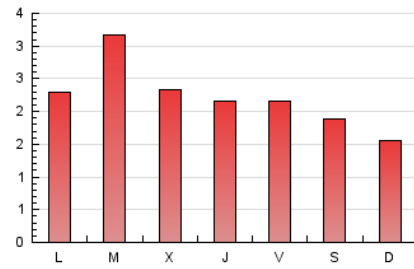

Pàgines (x 100)