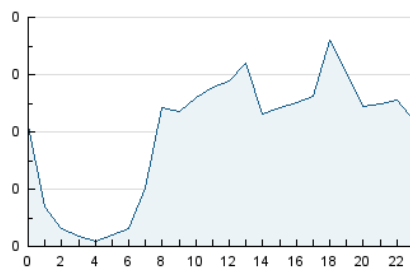

2. Seccions (Nacional)

	PÀGINES	%
HOME	1.134	18.40 %
RESTA	5.030	81.60 %

3. Per dia del mes (Nacional)

Dia	N. únics	Visites	Pàgines	Dia	N. únics	Visites	Pàgines	Dia	N. únics	Visites	Pàgines
1	165	175	238	11	212	227	296	21	102	109	144
2	131	133	168	12	163	172	231	22	158	162	191
3	199	212	255	13	94	103	130	23	95	99	119
4	333	377	497	14	141	152	193	24	150	157	189
5	225	246	348	15	137	145	162	25	134	141	158
6	124	136	168	16	116	120	133	26	106	110	140
7	120	127	151	17	164	168	251	27	141	164	217
8	85	93	132	18	115	120	172	28	220	238	287
9	132	135	177	19	129	135	161	29	110	121	153
10	153	162	221	20	125	132	264	30	81	85	110
								31	76	83	108

4. Gràfiques (Nacional)

4.1 Per dia de la setmana (promig)

N. únics / Visites (x 100)

Pàgines (x 100)

4.2 Per franja horària (promig)

Visites (x 1000)

Pàgines (x 1000)

4.3 Per mesos