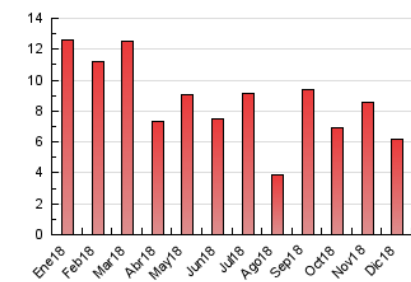

Pàgines (x 1000)