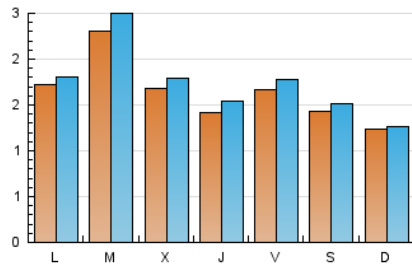

4. Gràfiques (Nacional i Internacional)

4.1 Per dia de la setmana (promig)

N. únics / Visites (x 100)