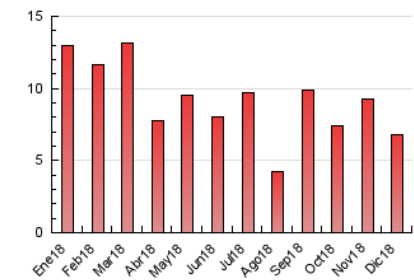

Pàgines (x 1000)