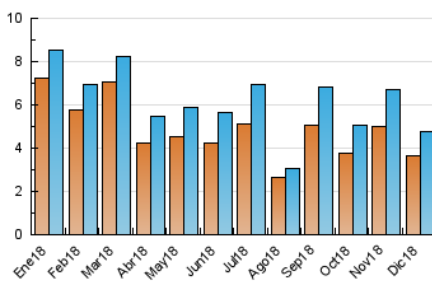

4.3 Per mesos

N. únics / Visites (x 1000)