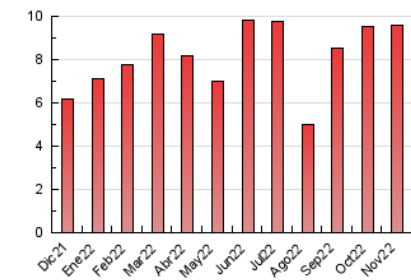

Páginas (x 1000)