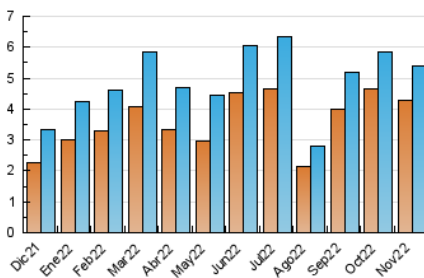

2. Secciones (Nacional)

| | PAGINAS | % |
|--------------|---------|---------|
| HOME | 1.056 | 13.79 % |
| RESTO | 6.603 | 86.21 % |

3. Por día del mes (Nacional)

| Día | N. únicos | Visitas | Páginas | Día | N. únicos | Visitas | Páginas | Día | N. únicos | Visitas | Páginas |
|-----|-----------|---------|---------|-----|-----------|---------|---------|-----|-----------|---------|---------|
| 1 | 141 | 144 | 175 | 11 | 130 | 136 | 180 | 21 | 259 | 276 | 370 |
| 2 | 196 | 218 | 271 | 12 | 74 | 79 | 101 | 22 | 247 | 267 | 333 |
| 3 | 217 | 230 | 298 | 13 | 77 | 88 | 149 | 23 | 213 | 226 | 275 |
| 4 | 158 | 168 | 226 | 14 | 129 | 137 | 228 | 24 | 225 | 238 | 319 |
| 5 | 82 | 84 | 109 | 15 | 161 | 174 | 241 | 25 | 251 | 263 | 361 |
| 6 | 85 | 86 | 109 | 16 | 161 | 186 | 366 | 26 | 128 | 140 | 170 |
| 7 | 138 | 161 | 355 | 17 | 138 | 150 | 197 | 27 | 109 | 114 | 147 |
| 8 | 217 | 234 | 339 | 18 | 140 | 156 | 205 | 28 | 210 | 226 | 319 |
| 9 | 161 | 177 | 295 | 19 | 214 | 216 | 320 | 29 | 347 | 359 | 496 |
| 10 | 142 | 157 | 306 | 20 | 113 | 119 | 144 | 30 | 174 | 184 | 255 |

4. Gráficas (Nacional)

4.1 Por día de la semana (promedio)

N. únicos / Visitas (x 100)

Páginas (x 100)

4.2 Por franja horaria (promedio)

Visitas_ (x 1000)

Páginas (x 1000)

4.3 Por meses

N. únicos / Visitas (x 1000)

Páginas (x 1000)

5. Observaciones

Este Medio Electrónico de Comunicación ha sido medido por la herramienta Google Analytics de Google (Universal Analytics)

6. Definiciones básicas (Para más información ver Normas Técnicas para el Control de los Medios Electrónicos de Comunicación)

Visita:

Una secuencia ininterrumpida de páginas servidas a un usuario válido. Si dicho usuario no realiza peticiones de páginas en un periodo de tiempo (30 min) la siguiente petición constituirá el inicio de una nueva visita.