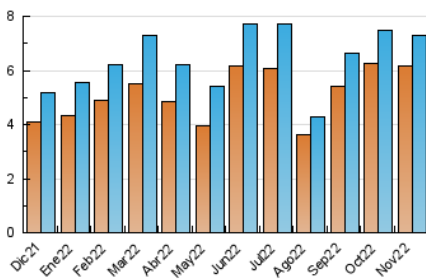

4.3 Por meses

N. únicos / Visitas (x 1000)