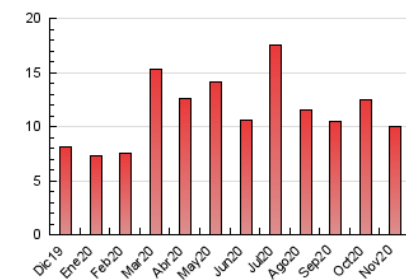

### 3. Per dia del mes (Nacional i Internacional)

Dia	N. únics	Visites	Pàgines	Dia	N. únics	Visites	Pàgines	Dia	N. únics	Visites	Pàgines
1	249	263	393	11	237	254	370	21	133	141	210
2	203	220	333	12	211	230	351	22	154	163	222
3	227	238	340	13	222	242	331	23	181	185	266
4	204	218	314	14	143	151	212	24	148	155	247
5	245	267	365	15	146	149	228	25	136	148	217
6	266	295	423	16	251	261	377	26	192	213	300
7	193	219	362	17	231	240	350	27	188	214	301
8	158	166	262	18	181	195	319	28	160	180	235
9	516	542	715	19	227	251	366	29	150	171	229
10	444	467	618	20	284	310	459	30	202	212	299

##### 4.2 Per franja horària (promig)

Visites (x 1000)

Pàgines (x 1000)

##### 4.3 Per mesos

N. únics / Visites (x 1000)

Pàgines (x 1000)