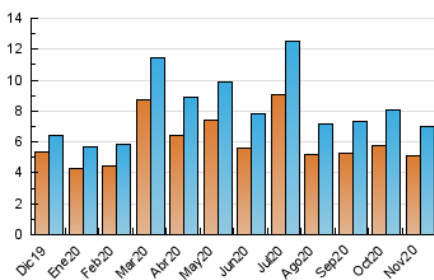

##### 4.1 Per dia de la setmana (promig)

N. únics / Visites (x 100)

Pàgines (x 100)

##### 4.2 Per franja horària (promig)

Visites (x 1000)

Pàgines (x 1000)

##### 4.3 Per mesos

N. únics / Visites (x 1000)

Pàgines (x 1000)