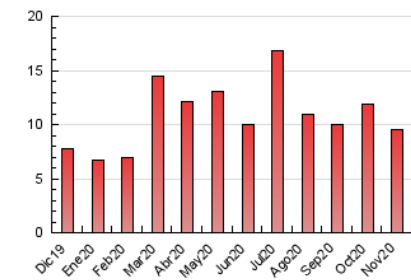

##### 4.1 Per dia de la setmana (promig)

N. únics / Visites (x 100)

Pàgines (x 100)

##### 4.2 Per franja horària (promig)

Visites (x 1000)

Pàgines (x 1000)

##### 4.3 Per mesos

N. únics / Visites (x 1000)

Pàgines (x 1000)