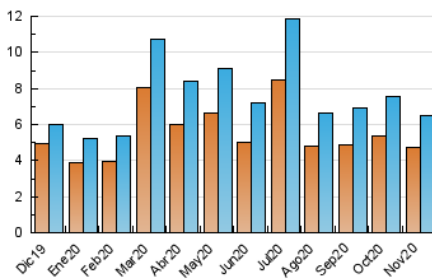

#### 3. Per dia del mes (Nacional)

Dia	N. únics	Visites	Pàgines	Dia	N. únics	Visites	Pàgines	Dia	N. únics	Visites	Pàgines
1	230	244	372	11	219	236	349	21	120	128	195
2	190	207	316	12	189	207	318	22	139	148	200
3	198	209	309	13	212	232	320	23	169	172	250
4	199	213	309	14	141	149	210	24	137	144	233
5	226	248	345	15	137	140	219	25	128	139	208
6	237	266	390	16	235	245	355	26	177	197	282
7	176	202	344	17	216	225	333	27	178	201	284
8	150	158	254	18	164	178	297	28	151	170	225
9	498	524	692	19	210	234	348	29	145	166	224
10	432	455	606	20	270	295	441	30	183	193	277

##### 4.1 Per dia de la setmana (promig)

N. únics / Visites (x 100)

Pàgines (x 100)

##### 4.2 Per franja horària (promig)

Visites (x 1000)

Pàgines (x 1000)

##### 4.3 Per mesos

N. únics / Visites (x 1000)

Pàgines (x 1000)