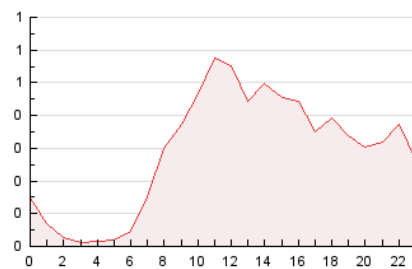

2. Seccions (Nacional)

	PÀGINES	%
HOME	1.365	19.68 %
RESTA	5.571	80.32 %

3. Per dia del mes (Nacional)

Dia	N. únics	Visites	Pàgines	Dia	N. únics	Visites	Pàgines	Dia	N. únics	Visites	Pàgines
1	183	185	218	11	221	240	323	21	145	159	197
2	131	134	164	12	177	187	249	22	167	184	235
3	225	238	309	13	171	183	240	23	86	94	116
4	237	248	313	14	245	261	367	24	91	97	116
5	156	168	199	15	275	300	354	25	129	143	189
6	97	101	129	16	228	249	318	26	140	156	203
7	203	214	281	17	180	188	231	27	115	126	159
8	179	192	255	18	251	265	353	28	129	137	180
9	152	165	208	19	230	248	322	29	117	132	157
10	188	204	249	20	129	141	178	30	91	102	124

4. Gràfiques (Nacional)

4.1 Per dia de la setmana (promig)

N. únics / Visites (x 100)

Pàgines (x 100)

4.2 Per franja horària (promig)

Visites (x 1000)

Pàgines (x 1000)

4.3 Per mesos