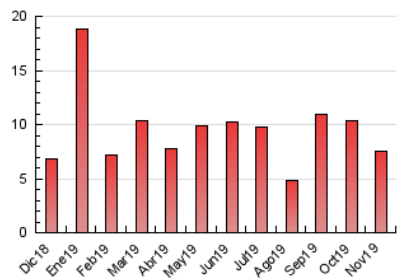

Pàgines (x 1000)