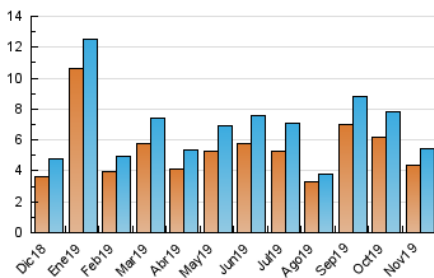

4.3 Per mesos

N. únics / Visites (x 1000)