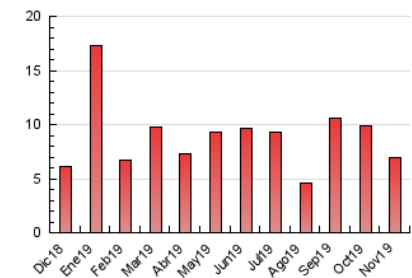

Pàgines (x 1000)