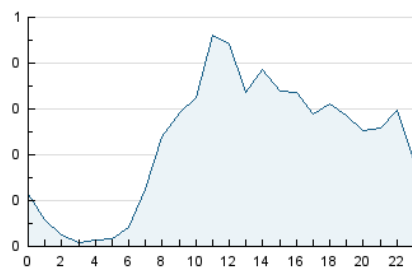

2. Seccions (Nacional)

	PÀGINES	%
HOME	1.365	19.68 %
RESTA	5.571	80.32 %

3. Per dia del mes (Nacional)

Dia	N. únics	Visites	Pàgines	Dia	N. únics	Visites	Pàgines	Dia	N. únics	Visites	Pàgines
1	183	185	218	11	221	240	323	21	145	159	197
2	131	134	164	12	177	187	249	22	167	184	235
3	225	238	309	13	171	183	240	23	86	94	116
4	237	248	313	14	245	261	367	24	91	97	116
5	156	168	199	15	275	300	354	25	129	143	189
6	97	101	129	16	228	249	318	26	140	156	203
7	203	214	281	17	180	188	231	27	115	126	159
8	179	192	255	18	251	265	353	28	129	137	180
9	152	165	208	19	230	248	322	29	117	132	157
10	188	204	249	20	129	141	178	30	91	102	124

4. Gràfiques (Nacional)

4.1 Per dia de la setmana (promig)

N. únics / Visites (x 100)

Pàgines (x 100)

4.2 Per franja horària (promig)

Visites (x 1000)

Pàgines (x 1000)

4.3 Per mesos