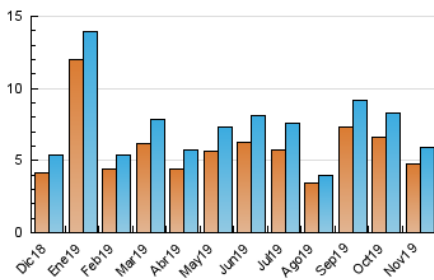

4.3 Per mesos

N. únics / Visites (x 1000)