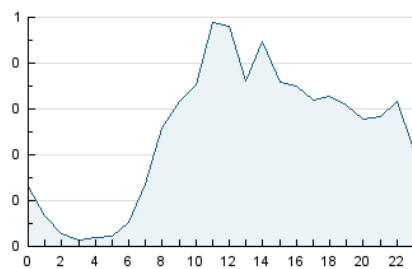

2. Seccions (Nacional i Internacional)

	PÀGINES	%
HOME	1.419	18.97 %
RESTA	6.061	81.03 %

3. Per dia del mes (Nacional i Internacional)

Dia	N. únics	Visites	Pàgines	Dia	N. únics	Visites	Pàgines	Dia	N. únics	Visites	Pàgines
1	194	196	229	11	247	266	356	21	155	169	207
2	136	139	169	12	202	212	275	22	189	207	258
3	238	251	322	13	193	205	268	23	94	102	124
4	256	267	334	14	267	285	402	24	100	106	125
5	166	178	210	15	308	335	391	25	136	150	196
6	103	107	136	16	248	269	338	26	149	167	218
7	236	248	315	17	191	199	243	27	118	129	162
8	202	215	278	18	265	280	378	28	135	143	186
9	158	171	215	19	256	275	349	29	123	139	165
10	239	255	300	20	147	159	200	30	98	109	131

4. Gràfiques (Nacional i Internacional)

4.1 Per dia de la setmana (promig)

N. únics / Visites (x 100)

Pàgines (x 100)

4.2 Per franja horària (promig)

Visites (x 1000)

Pàgines (x 1000)

4.3 Per mesos