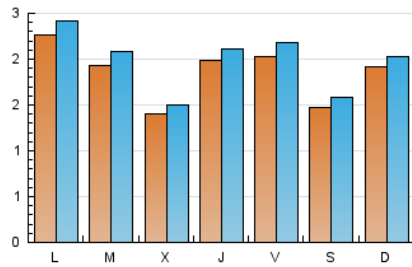

4. Gràfiques (Nacional i Internacional)

4.1 Per dia de la setmana (promig)

N. únics / Visites (x 100)