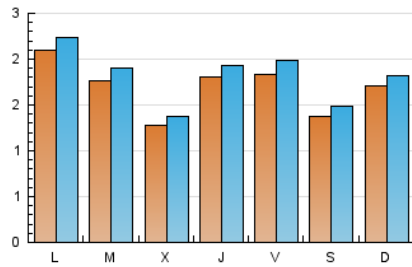

4. Gràfiques (Nacional)

4.1 Per dia de la setmana (promig)

N. únics / Visites (x 100)