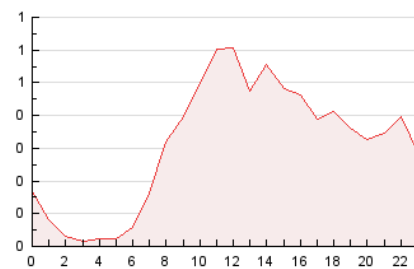

2. Seccions (Nacional i Internacional)

	PÀGINES	%
HOME	1.419	18.97 %
RESTA	6.061	81.03 %

3. Per dia del mes (Nacional i Internacional)

Dia	N. únics	Visites	Pàgines	Dia	N. únics	Visites	Pàgines	Dia	N. únics	Visites	Pàgines
1	194	196	229	11	247	266	356	21	155	169	207
2	136	139	169	12	202	212	275	22	189	207	258
3	238	251	322	13	193	205	268	23	94	102	124
4	256	267	334	14	267	285	402	24	100	106	125
5	166	178	210	15	308	335	391	25	136	150	196
6	103	107	136	16	248	269	338	26	149	167	218
7	236	248	315	17	191	199	243	27	118	129	162
8	202	215	278	18	265	280	378	28	135	143	186
9	158	171	215	19	256	275	349	29	123	139	165
10	239	255	300	20	147	159	200	30	98	109	131

4. Gràfiques (Nacional i Internacional)

4.1 Per dia de la setmana (promig)

N. únics / Visites (x 100)

Pàgines (x 100)

4.2 Per franja horària (promig)

Visites (x 1000)

Pàgines (x 1000)

4.3 Per mesos