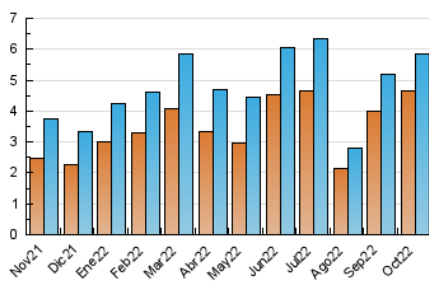

4.3 Per mesos

N. únics / Visites (x 1000)