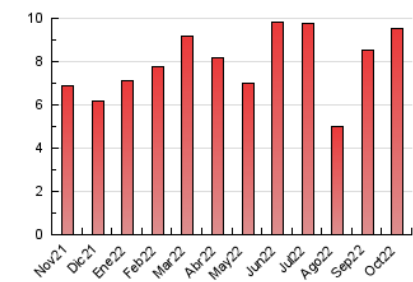

Pàgines (x 1000)