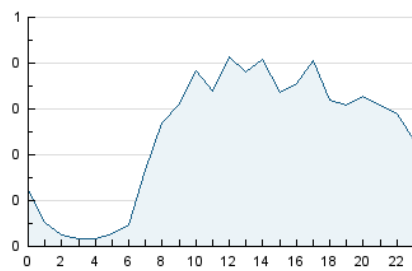

2. Seccions (Nacional)

	PÀGINES	%
HOME	981	12.48 %
RESTA	6.879	87.52 %

3. Per dia del mes (Nacional)

Dia	N. únics	Visites	Pàgines	Dia	N. únics	Visites	Pàgines	Dia	N. únics	Visites	Pàgines
1	87	91	111	11	244	265	361	21	151	163	228
2	111	116	143	12	195	244	461	22	82	88	103
3	410	438	566	13	224	246	350	23	61	66	100
4	312	343	421	14	148	159	203	24	139	145	225
5	157	164	197	15	76	81	112	25	142	150	188
6	104	114	200	16	95	101	127	26	105	118	174
7	124	144	169	17	457	473	578	27	120	143	199
8	83	94	107	18	245	255	327	28	341	353	472
9	69	75	92	19	187	198	288	29	124	127	156
10	488	503	635	20	144	162	236	30	113	115	155
								31	126	131	176

4. Gràfiques (Nacional)

4.1 Per dia de la setmana (promig)

N. únics / Visites (x 100)

Pàgines (x 100)

4.2 Per franja horària (promig)

Visites__ (x 1000)

Pàgines (x 1000)

4.3 Per mesos