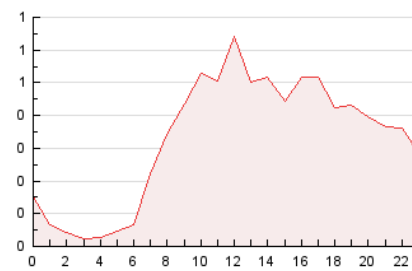

2. Seccions (Nacional)

	PÀGINES	%
HOME	981	12.48 %
RESTA	6.879	87.52 %

3. Per dia del mes (Nacional)

Dia	N. únics	Visites	Pàgines	Dia	N. únics	Visites	Pàgines	Dia	N. únics	Visites	Pàgines
1	87	91	111	11	244	265	361	21	151	163	228
2	111	116	143	12	195	244	461	22	82	88	103
3	410	438	566	13	224	246	350	23	61	66	100
4	312	343	421	14	148	159	203	24	139	145	225
5	157	164	197	15	76	81	112	25	142	150	188
6	104	114	200	16	95	101	127	26	105	118	174
7	124	144	169	17	457	473	578	27	120	143	199
8	83	94	107	18	245	255	327	28	341	353	472
9	69	75	92	19	187	198	288	29	124	127	156
10	488	503	635	20	144	162	236	30	113	115	155
								31	126	131	176

4. Gràfiques (Nacional)

4.1 Per dia de la setmana (promig)

N. únics / Visites (x 100)

Pàgines (x 100)

4.2 Per franja horària (promig)

Visites__ (x 1000)

Pàgines (x 1000)

4.3 Per mesos