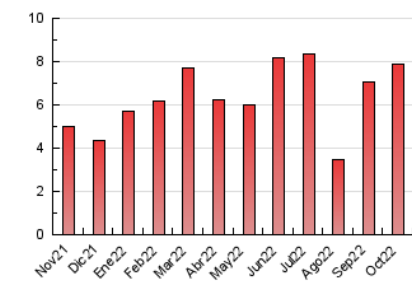

Pàgines (x 1000)