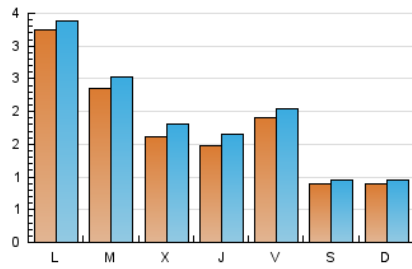

4. Gràfiques (Nacional)

4.1 Per dia de la setmana (promig)

N. únics / Visites (x 100)