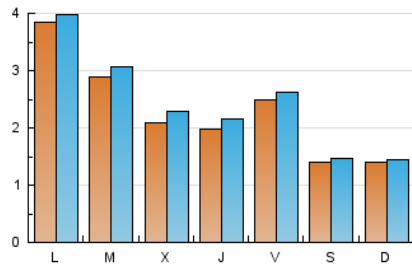

4. Gràfiques (Nacional i Internacional)

4.1 Per dia de la setmana (promig)

N. únics / Visites (x 100)