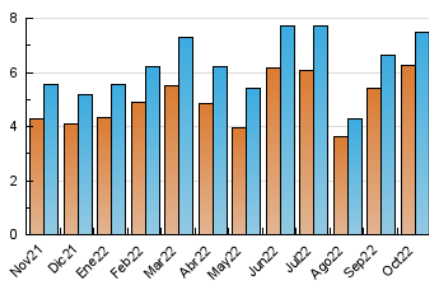

4.3 Per mesos

N. únics / Visites (x 1000)