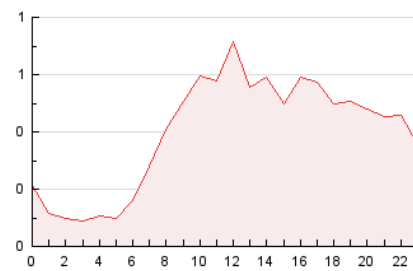

2. Seccions (Nacional i Internacional)

	PÀGINES	%
HOME	1.161	12.20 %
RESTA	8.358	87.80 %

3. Per dia del mes (Nacional i Internacional)

Dia	N. únics	Visites	Pàgines	Dia	N. únics	Visites	Pàgines	Dia	N. únics	Visites	Pàgines
1	151	155	179	11	291	312	406	21	202	214	279
2	173	179	219	12	240	289	506	22	133	139	154
3	465	494	627	13	267	290	393	23	110	116	149
4	344	375	456	14	209	220	264	24	194	200	282
5	189	196	228	15	119	124	155	25	197	205	243
6	127	137	224	16	135	141	167	26	159	173	230
7	167	187	212	17	521	537	644	27	187	210	267
8	115	126	138	18	321	331	403	28	416	429	549
9	108	114	131	19	244	255	345	29	185	188	217
10	546	561	693	20	206	224	299	30	171	175	217
								31	193	198	243

4. Gràfiques (Nacional i Internacional)

4.1 Per dia de la setmana (promig)

N. únics / Visites (x 100)

Pàgines (x 100)

4.2 Per franja horària (promig)

Visites__ (x 1000)

Pàgines (x 1000)

4.3 Per mesos