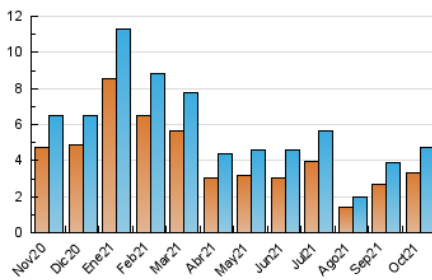

4.3 Per mesos

N. únics / Visites (x 1000)