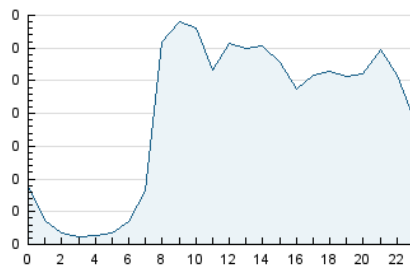

2. Seccions (Nacional)

	PÀGINES	%
HOME	1.088	17.19 %
RESTA	5.242	82.81 %

3. Per dia del mes (Nacional)

Dia	N. únics	Visites	Pàgines	Dia	N. únics	Visites	Pàgines	Dia	N. únics	Visites	Pàgines
1	126	144	181	11	96	101	133	21	187	208	263
2	93	104	145	12	136	151	196	22	121	132	195
3	80	85	108	13	138	146	206	23	79	93	117
4	147	164	218	14	161	172	227	24	86	95	121
5	136	159	182	15	176	201	277	25	149	168	214
6	204	228	340	16	84	91	116	26	177	189	239
7	363	406	576	17	96	102	120	27	148	168	233
8	233	249	321	18	180	198	262	28	129	152	195
9	125	127	171	19	126	136	176	29	107	121	168
10	80	86	112	20	174	187	247	30	109	127	170
								31	68	74	101

4. Gràfiques (Nacional)

4.1 Per dia de la setmana (promig)

N. únics / Visites (x 100)

Pàgines (x 100)

4.2 Per franja horària (promig)

Visites__ (x 1000)

Pàgines (x 1000)

4.3 Per mesos