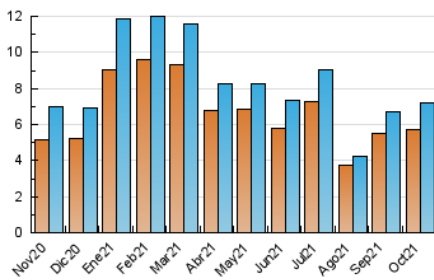

4.3 Per mesos

N. únics / Visites (x 1000)