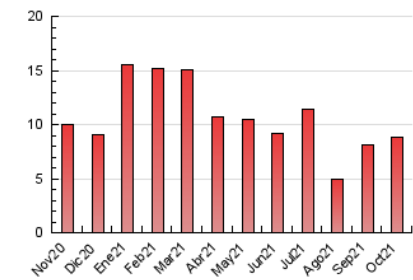

Pàgines (x 1000)