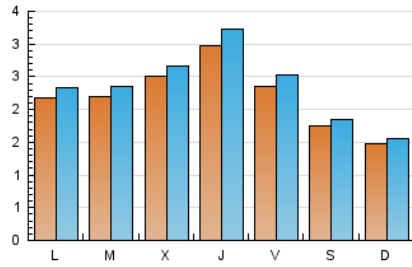

4. Gràfiques (Nacional i Internacional)

4.1 Per dia de la setmana (promig)

N. únics / Visites (x 100)