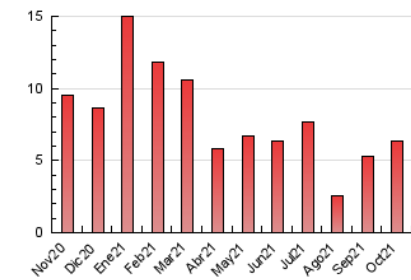

Pàgines (x 1000)