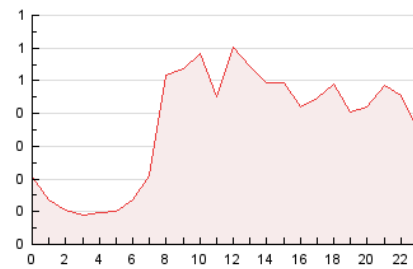

2. Seccions (Nacional i Internacional)

	PÀGINES	%
HOME	1.444	16.45 %
RESTA	7.332	83.55 %

3. Per dia del mes (Nacional i Internacional)

Dia	N. únics	Visites	Pàgines	Dia	N. únics	Visites	Pàgines	Dia	N. únics	Visites	Pàgines
1	187	205	242	11	204	209	243	21	232	254	309
2	194	205	248	12	245	260	305	22	185	196	261
3	148	153	176	13	252	260	321	23	134	148	172
4	234	251	307	14	286	297	352	24	138	147	173
5	244	267	291	15	302	327	404	25	201	220	265
6	288	313	425	16	166	173	198	26	226	238	289
7	455	499	671	17	156	162	180	27	215	235	300
8	314	330	402	18	233	252	321	28	215	239	283
9	206	208	254	19	164	174	214	29	188	203	251
10	162	168	194	20	246	260	320	30	174	192	235
								31	137	143	170

4. Gràfiques (Nacional i Internacional)

4.1 Per dia de la setmana (promig)

N. únics / Visites (x 100)

Pàgines (x 100)

4.2 Per franja horària (promig)

Visites__ (x 1000)

Pàgines (x 1000)

4.3 Per mesos