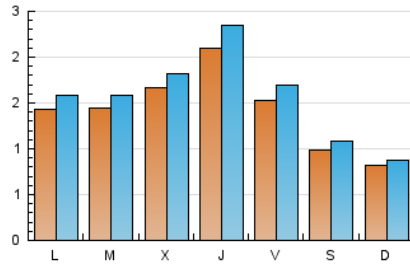

4. Gràfiques (Nacional)

4.1 Per dia de la setmana (promig)

N. únics / Visites (x 100)