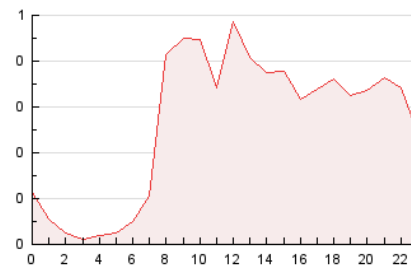

2. Seccions (Nacional)

	PÀGINES	%
HOME	1.088	17.19 %
RESTA	5.242	82.81 %

3. Per dia del mes (Nacional)

Dia	N. únics	Visites	Pàgines	Dia	N. únics	Visites	Pàgines	Dia	N. únics	Visites	Pàgines
1	126	144	181	11	96	101	133	21	187	208	263
2	93	104	145	12	136	151	196	22	121	132	195
3	80	85	108	13	138	146	206	23	79	93	117
4	147	164	218	14	161	172	227	24	86	95	121
5	136	159	182	15	176	201	277	25	149	168	214
6	204	228	340	16	84	91	116	26	177	189	239
7	363	406	576	17	96	102	120	27	148	168	233
8	233	249	321	18	180	198	262	28	129	152	195
9	125	127	171	19	126	136	176	29	107	121	168
10	80	86	112	20	174	187	247	30	109	127	170
								31	68	74	101

4. Gràfiques (Nacional)

4.1 Per dia de la setmana (promig)

N. únics / Visites (x 100)

Pàgines (x 100)

4.2 Per franja horària (promig)

Visites__ (x 1000)

Pàgines (x 1000)

4.3 Per mesos