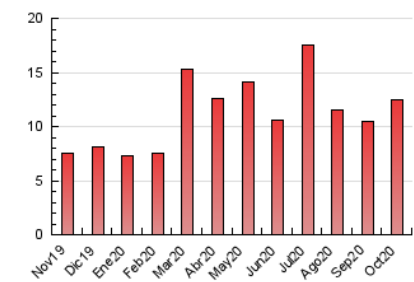

Pàgines (x 1000)