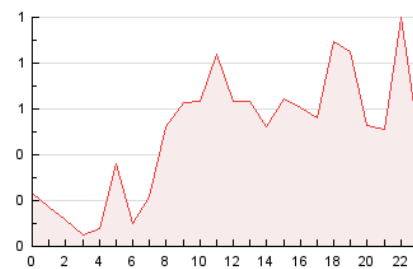

2. Seccions (Nacional)

	PÀGINES	%
HOME	4.175	35.26 %
RESTA	7.664	64.74 %

3. Per dia del mes (Nacional)

Dia	N. únics	Visites	Pàgines	Dia	N. únics	Visites	Pàgines	Dia	N. únics	Visites	Pàgines
1	221	238	338	11	185	208	351	21	219	241	388
2	201	213	381	12	145	161	246	22	284	317	487
3	150	162	291	13	229	259	370	23	210	241	360
4	167	175	301	14	243	286	422	24	132	157	219
5	193	205	352	15	205	228	349	25	164	176	267
6	214	224	399	16	174	198	351	26	220	249	368
7	261	279	442	17	126	136	220	27	223	241	358
8	466	506	784	18	139	154	233	28	188	211	319
9	329	362	571	19	275	303	520	29	359	389	545
10	206	231	400	20	328	373	599	30	246	277	402
								31	145	151	206

4. Gràfiques (Nacional)

4.1 Per dia de la setmana (promig)

N. únics / Visites (x 100)

Pàgines (x 100)

4.2 Per franja horària (promig)

Visites (x 1000)

Pàgines (x 1000)

4.3 Per mesos