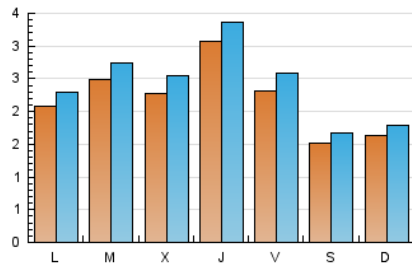

4. Gràfiques (Nacional)

4.1 Per dia de la setmana (promig)

N. únics / Visites (x 100)