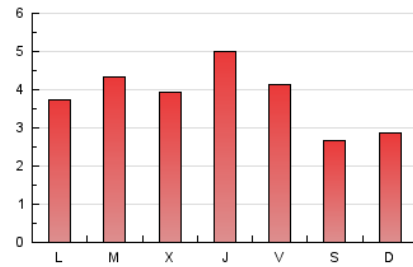

Pàgines (x 100)