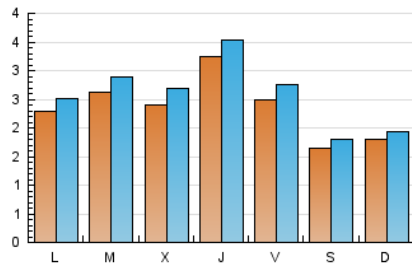

4. Gràfiques (Nacional i Internacional)

4.1 Per dia de la setmana (promig)

N. únics / Visites (x 100)