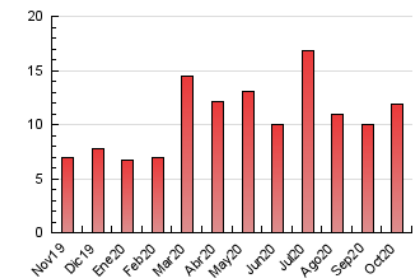

Pàgines (x 1000)