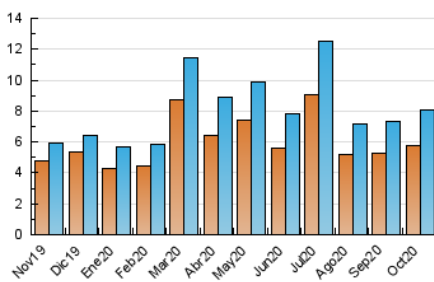

4.3 Per mesos

N. únics / Visites (x 1000)