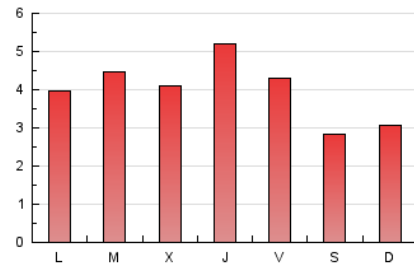

Pàgines (x 100)