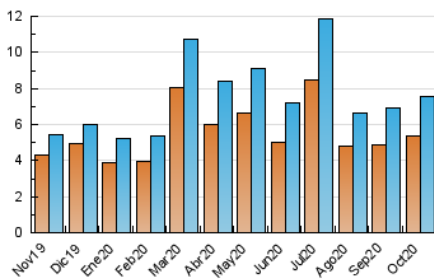

4.3 Per mesos

N. únics / Visites (x 1000)