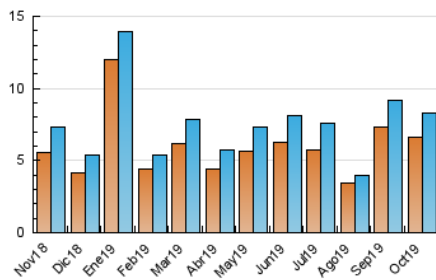

4.3 Per mesos

N. únics / Visites (x 1000)