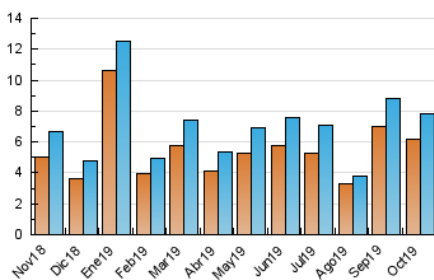

#### 3. Per dia del mes (Nacional)

Dia	N. únics	Visites	Pàgines	Dia	N. únics	Visites	Pàgines	Dia	N. únics	Visites	Pàgines
1	420	452	525	11	160	173	226	21	127	135	184
2	310	326	386	12	157	162	234	22	215	228	288
3	424	449	548	13	137	140	169	23	166	177	230
4	353	385	468	14	299	317	388	24	375	404	506
5	338	360	421	15	250	270	344	25	283	307	392
6	289	316	407	16	197	213	329	26	146	155	177
7	242	273	372	17	230	244	315	27	195	203	238
8	218	247	330	18	84	90	107	28	204	220	282
9	183	213	288	19	104	113	151	29	226	241	313
10	284	314	399	20	128	140	173	30	237	259	321
				31				31	278	294	361

##### 4.1 Per dia de la setmana (promig)

N. únics / Visites (x 100)

Pàgines (x 100)

##### 4.2 Per franja horària (promig)

Visites (x 1000)

Pàgines (x 1000)

##### 4.3 Per mesos

N. únics / Visites (x 1000)

Pàgines (x 1000)