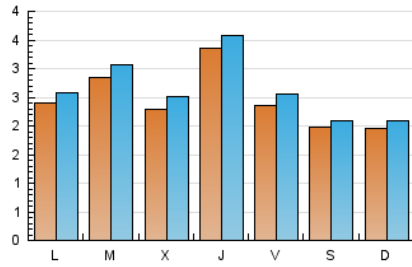

4. Gràfiques (Nacional i Internacional)

4.1 Per dia de la setmana (promig)

N. únics / Visites (x 100)