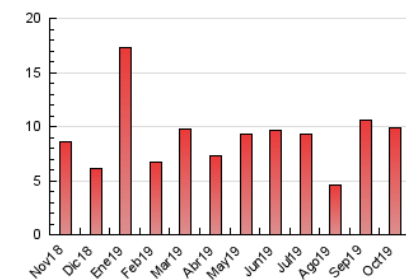

#### 3. Per dia del mes (Nacional)

Dia	N. únics	Visites	Pàgines	Dia	N. únics	Visites	Pàgines	Dia	N. únics	Visites	Pàgines
1	420	452	525	11	160	173	226	21	127	135	184
2	310	326	386	12	157	162	234	22	215	228	288
3	424	449	548	13	137	140	169	23	166	177	230
4	353	385	468	14	299	317	388	24	375	404	506
5	338	360	421	15	250	270	344	25	283	307	392
6	289	316	407	16	197	213	329	26	146	155	177
7	242	273	372	17	230	244	315	27	195	203	238
8	218	247	330	18	84	90	107	28	204	220	282
9	183	213	288	19	104	113	151	29	226	241	313
10	284	314	399	20	128	140	173	30	237	259	321
				31				31	278	294	361

##### 4.1 Per dia de la setmana (promig)

N. únics / Visites (x 100)

Pàgines (x 100)

##### 4.2 Per franja horària (promig)

Visites (x 1000)

Pàgines (x 1000)

##### 4.3 Per mesos

N. únics / Visites (x 1000)

Pàgines (x 1000)