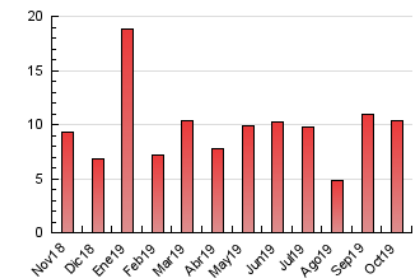

Pàgines (x 1000)