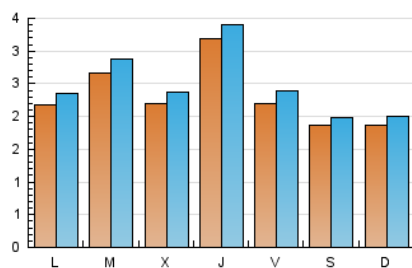

4. Gràfiques (Nacional)

4.1 Per dia de la setmana (promig)

N. únics / Visites (x 100)