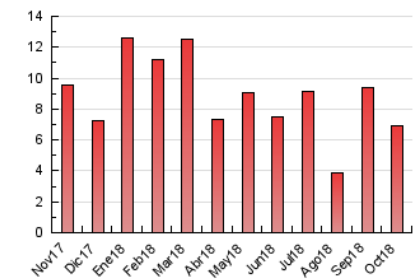

Pàgines (x 1000)