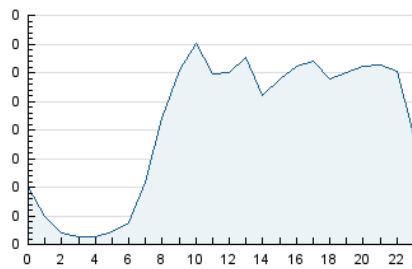

2. Seccions (Nacional)

	PÀGINES	%
HOME	1.177	17.10 %
RESTA	5.705	82.90 %

3. Per dia del mes (Nacional)

Dia	N. únics	Visites	Pàgines	Dia	N. únics	Visites	Pàgines	Dia	N. únics	Visites	Pàgines
1	157	176	236	11	181	203	297	21	60	64	91
2	147	156	229	12	298	351	460	22	131	142	195
3	163	178	263	13	147	162	218	23	115	125	162
4	125	132	172	14	105	111	158	24	165	177	227
5	130	138	184	15	215	235	324	25	177	184	247
6	94	100	115	16	166	182	276	26	283	299	347
7	157	165	186	17	130	141	195	27	162	168	210
8	175	190	253	18	105	116	186	28	114	117	159
9	171	175	247	19	137	154	224	29	169	179	277
10	111	121	206	20	79	92	113	30	140	149	200
				31	164	175	225				

4. Gràfiques (Nacional)

4.1 Per dia de la setmana (promig)

N. únics / Visites (x 100)

Pàgines (x 100)

4.2 Per franja horària (promig)

Visites (x 1000)

Pàgines (x 1000)

4.3 Per mesos