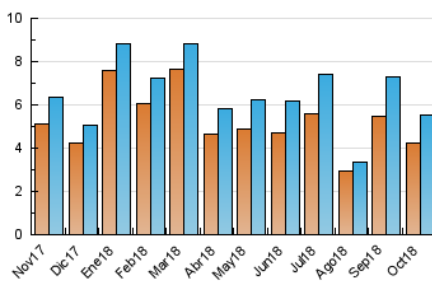

4.3 Per mesos

N. únics / Visites (x 1000)