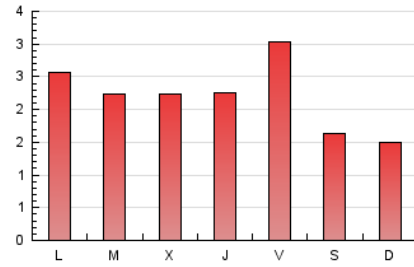

Pàgines (x 100)