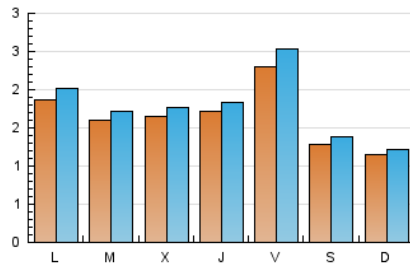

4. Gràfiques (Nacional i Internacional)

4.1 Per dia de la setmana (promig)

N. únics / Visites (x 100)