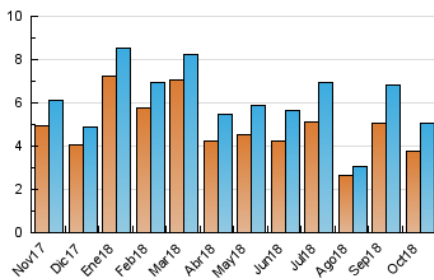

4.3 Per mesos

N. únics / Visites (x 1000)