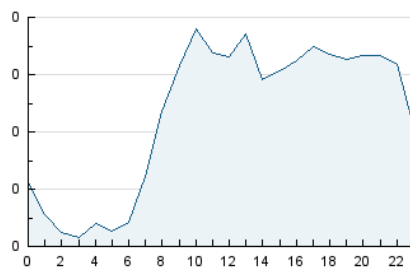

2. Seccions (Nacional i Internacional)

	PÀGINES	%
HOME	1.215	16.35 %
RESTA	6.218	83.65 %

3. Per dia del mes (Nacional i Internacional)

Dia	N. únics	Visites	Pàgines	Dia	N. únics	Visites	Pàgines	Dia	N. únics	Visites	Pàgines
1	162	181	241	11	208	230	326	21	67	71	98
2	164	177	255	12	309	362	472	22	151	162	215
3	170	185	270	13	155	170	230	23	120	130	168
4	144	151	191	14	110	118	165	24	215	227	277
5	138	146	192	15	239	259	348	25	211	218	282
6	102	108	128	16	181	198	303	26	318	334	385
7	161	169	190	17	134	145	200	27	172	179	223
8	194	210	290	18	126	138	212	28	122	125	167
9	185	190	263	19	155	172	242	29	190	200	301
10	119	130	217	20	84	97	118	30	152	162	217
								31	186	197	247

4. Gràfiques (Nacional i Internacional)

4.1 Per dia de la setmana (promig)

N. únics / Visites (x 100)

Pàgines (x 100)

4.2 Per franja horària (promig)

Visites (x 1000)

Pàgines (x 1000)

4.3 Per mesos