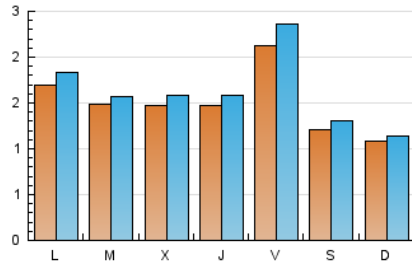

4. Gràfiques (Nacional)

4.1 Per dia de la setmana (promig)

N. únics / Visites (x 100)