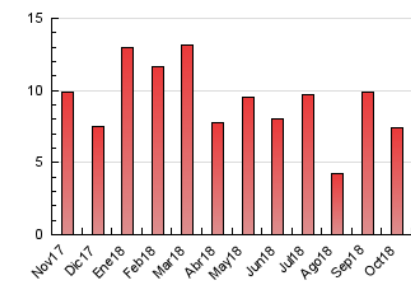

Pàgines (x 1000)