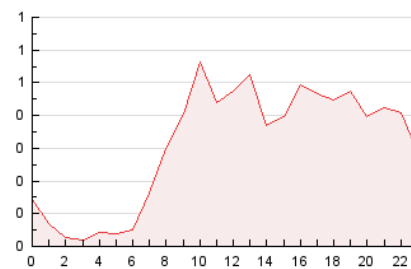

2. Seccions (Nacional i Internacional)

	PÀGINES	%
HOME	1.215	16.35 %
RESTA	6.218	83.65 %

3. Per dia del mes (Nacional i Internacional)

Dia	N. únics	Visites	Pàgines	Dia	N. únics	Visites	Pàgines	Dia	N. únics	Visites	Pàgines
1	162	181	241	11	208	230	326	21	67	71	98
2	164	177	255	12	309	362	472	22	151	162	215
3	170	185	270	13	155	170	230	23	120	130	168
4	144	151	191	14	110	118	165	24	215	227	277
5	138	146	192	15	239	259	348	25	211	218	282
6	102	108	128	16	181	198	303	26	318	334	385
7	161	169	190	17	134	145	200	27	172	179	223
8	194	210	290	18	126	138	212	28	122	125	167
9	185	190	263	19	155	172	242	29	190	200	301
10	119	130	217	20	84	97	118	30	152	162	217
								31	186	197	247

4. Gràfiques (Nacional i Internacional)

4.1 Per dia de la setmana (promig)

N. únics / Visites (x 100)

Pàgines (x 100)

4.2 Per franja horària (promig)

Visites (x 1000)

Pàgines (x 1000)

4.3 Per mesos