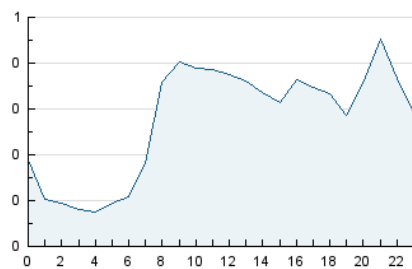

2. Seccions (Nacional i Internacional)

	PÀGINES	%
HOME	1.407	16.44 %
RESTA	7.150	83.56 %

3. Per dia del mes (Nacional i Internacional)

Dia	N. únics	Visites	Pàgines	Dia	N. únics	Visites	Pàgines	Dia	N. únics	Visites	Pàgines
1	311	332	427	11	99	108	120	21	205	216	286
2	276	287	372	12	175	191	264	22	158	170	250
3	168	181	253	13	190	197	266	23	238	248	297
4	143	149	188	14	539	556	642	24	171	178	207
5	186	193	234	15	403	422	521	25	157	165	187
6	261	283	394	16	222	234	299	26	240	257	321
7	211	221	284	17	120	126	145	27	196	213	286
8	193	205	282	18	99	103	116	28	226	242	313
9	164	182	251	19	168	179	259	29	221	240	349
10	104	109	128	20	115	121	172	30	307	339	444

4. Gràfiques (Nacional i Internacional)

4.1 Per dia de la setmana (promig)

N. únics / Visites (x 100)

Pàgines (x 100)

4.2 Per franja horària (promig)

Visites__ (x 1000)

Pàgines (x 1000)

4.3 Per mesos