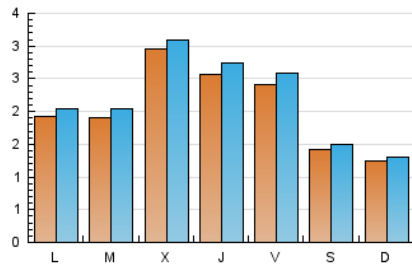

4. Gràfiques (Nacional i Internacional)

4.1 Per dia de la setmana (promig)

N. únics / Visites (x 100)