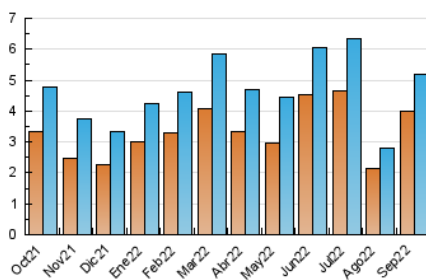

4.3 Per mesos

N. únics / Visites (x 1000)