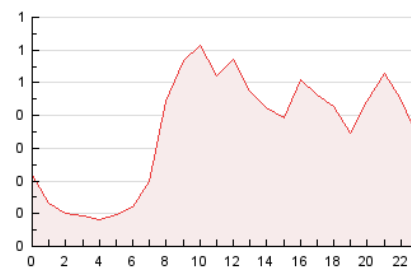

2. Seccions (Nacional i Internacional)

	PÀGINES	%
HOME	1.407	16.44 %
RESTA	7.150	83.56 %

3. Per dia del mes (Nacional i Internacional)

Dia	N. únics	Visites	Pàgines	Dia	N. únics	Visites	Pàgines	Dia	N. únics	Visites	Pàgines
1	311	332	427	11	99	108	120	21	205	216	286
2	276	287	372	12	175	191	264	22	158	170	250
3	168	181	253	13	190	197	266	23	238	248	297
4	143	149	188	14	539	556	642	24	171	178	207
5	186	193	234	15	403	422	521	25	157	165	187
6	261	283	394	16	222	234	299	26	240	257	321
7	211	221	284	17	120	126	145	27	196	213	286
8	193	205	282	18	99	103	116	28	226	242	313
9	164	182	251	19	168	179	259	29	221	240	349
10	104	109	128	20	115	121	172	30	307	339	444

4. Gràfiques (Nacional i Internacional)

4.1 Per dia de la setmana (promig)

N. únics / Visites (x 100)

Pàgines (x 100)

4.2 Per franja horària (promig)

Visites__ (x 1000)

Pàgines (x 1000)

4.3 Per mesos