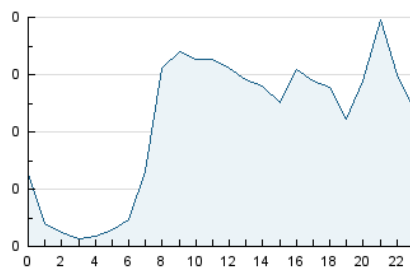

2. Seccions (Nacional)

	PÀGINES	%
HOME	1.171	16.56 %
RESTA	5.900	83.44 %

3. Per dia del mes (Nacional)

Dia	N. únics	Visites	Pàgines	Dia	N. únics	Visites	Pàgines	Dia	N. únics	Visites	Pàgines
1	260	280	374	11	61	70	82	21	164	175	246
2	229	240	325	12	138	154	228	22	126	138	217
3	132	145	220	13	123	129	196	23	175	185	234
4	107	113	147	14	480	497	583	24	108	115	139
5	129	135	176	15	343	361	460	25	101	109	131
6	191	213	324	16	170	182	247	26	175	191	255
7	172	182	245	17	73	79	98	27	127	144	217
8	136	148	223	18	70	74	88	28	181	197	267
9	121	138	202	19	148	159	235	29	167	186	295
10	69	74	93	20	102	108	159	30	231	263	365

4. Gràfiques (Nacional)

4.1 Per dia de la setmana (promig)

N. únics / Visites (x 100)

Pàgines (x 100)

4.2 Per franja horària (promig)

Visites__ (x 1000)

Pàgines (x 1000)

4.3 Per mesos