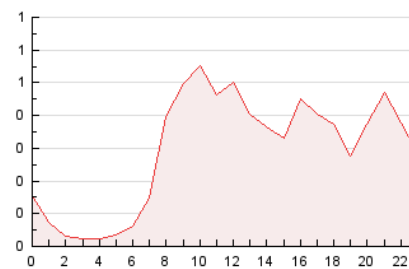

2. Seccions (Nacional)

	PÀGINES	%
HOME	1.171	16.56 %
RESTA	5.900	83.44 %

3. Per dia del mes (Nacional)

Dia	N. únics	Visites	Pàgines	Dia	N. únics	Visites	Pàgines	Dia	N. únics	Visites	Pàgines
1	260	280	374	11	61	70	82	21	164	175	246
2	229	240	325	12	138	154	228	22	126	138	217
3	132	145	220	13	123	129	196	23	175	185	234
4	107	113	147	14	480	497	583	24	108	115	139
5	129	135	176	15	343	361	460	25	101	109	131
6	191	213	324	16	170	182	247	26	175	191	255
7	172	182	245	17	73	79	98	27	127	144	217
8	136	148	223	18	70	74	88	28	181	197	267
9	121	138	202	19	148	159	235	29	167	186	295
10	69	74	93	20	102	108	159	30	231	263	365

4. Gràfiques (Nacional)

4.1 Per dia de la setmana (promig)

N. únics / Visites (x 100)

Pàgines (x 100)

4.2 Per franja horària (promig)

Visites__ (x 1000)

Pàgines (x 1000)

4.3 Per mesos