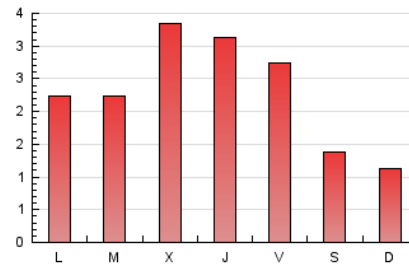

Pàgines (x 100)