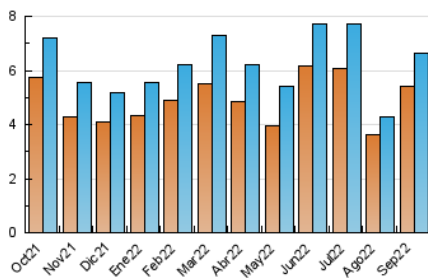

4.3 Per mesos

N. únics / Visites (x 1000)