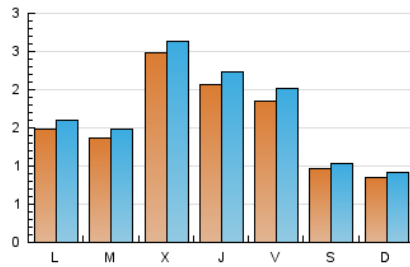

4. Gràfiques (Nacional)

4.1 Per dia de la setmana (promig)

N. únics / Visites (x 100)