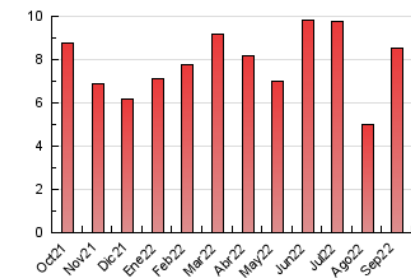

Pàgines (x 1000)