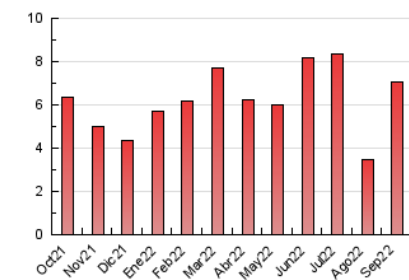

Pàgines (x 1000)