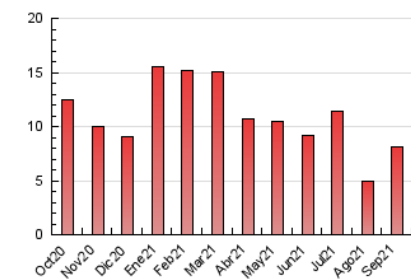

Pàgines (x 1000)