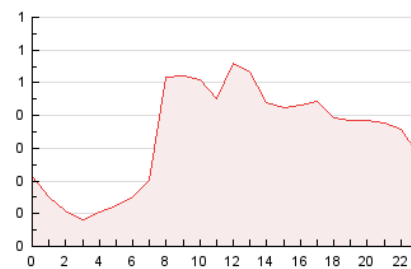

2. Seccions (Nacional i Internacional)

	PÀGINES	%
HOME	1.366	16.76 %
RESTA	6.782	83.24 %

3. Per dia del mes (Nacional i Internacional)

Dia	N. únics	Visites	Pàgines	Dia	N. únics	Visites	Pàgines	Dia	N. únics	Visites	Pàgines
1	143	150	183	11	190	198	229	21	201	211	251
2	172	184	219	12	155	160	178	22	269	280	334
3	314	330	393	13	196	203	241	23	246	264	330
4	218	234	267	14	214	222	254	24	236	254	352
5	167	172	184	15	204	212	272	25	173	181	234
6	217	227	316	16	259	268	313	26	145	152	176
7	297	310	369	17	279	296	369	27	246	262	340
8	225	235	285	18	198	208	235	28	212	222	279
9	189	200	273	19	126	129	144	29	155	160	175
10	241	262	339	20	255	270	331	30	207	215	283

4. Gràfiques (Nacional i Internacional)

4.1 Per dia de la setmana (promig)

N. únics / Visites (x 100)

Pàgines (x 100)

4.2 Per franja horària (promig)

Visites__ (x 1000)

Pàgines (x 1000)

4.3 Per mesos