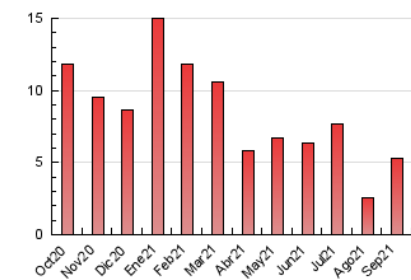

Pàgines (x 1000)