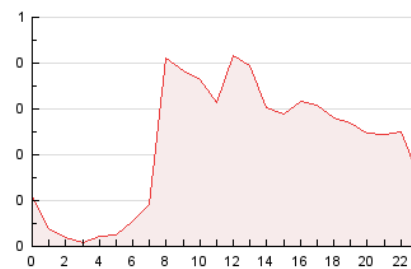

2. Seccions (Nacional)

	PÀGINES	%
HOME	1.021	19.20 %
RESTA	4.298	80.80 %

3. Per dia del mes (Nacional)

Dia	N. únics	Visites	Pàgines	Dia	N. únics	Visites	Pàgines	Dia	N. únics	Visites	Pàgines
1	77	84	116	11	94	102	132	21	111	121	160
2	96	108	140	12	68	73	91	22	165	176	230
3	215	228	291	13	90	97	135	23	127	145	210
4	136	152	185	14	117	125	157	24	159	177	275
5	69	74	86	15	104	112	172	25	90	98	151
6	108	116	199	16	145	154	199	26	75	82	106
7	188	201	254	17	156	173	245	27	162	178	254
8	121	131	176	18	117	127	151	28	119	129	186
9	93	103	171	19	68	71	86	29	95	100	115
10	123	144	218	20	158	173	234	30	118	126	194

4. Gràfiques (Nacional)

4.1 Per dia de la setmana (promig)

N. únics / Visites (x 100)

Pàgines (x 100)

4.2 Per franja horària (promig)

Visites__ (x 1000)

Pàgines (x 1000)

4.3 Per mesos