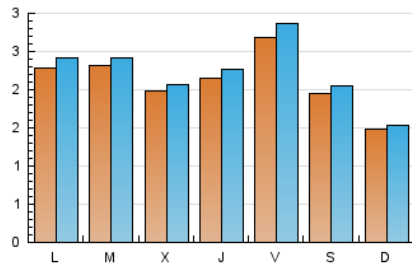

4. Gràfiques (Nacional i Internacional)

4.1 Per dia de la setmana (promig)

N. únics / Visites (x 100)