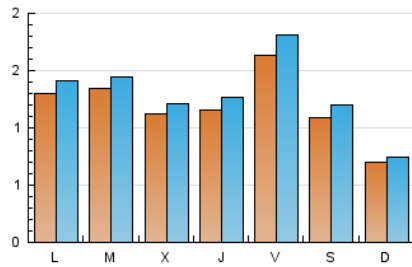

4. Gràfiques (Nacional)

4.1 Per dia de la setmana (promig)

N. únics / Visites (x 100)