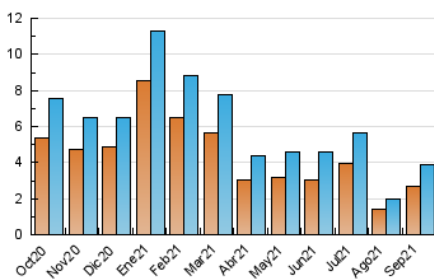

4.3 Per mesos

N. únics / Visites (x 1000)