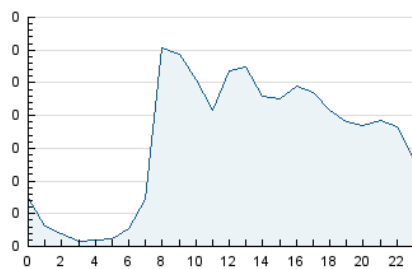

2. Seccions (Nacional)

	PÀGINES	%
HOME	1.021	19.20 %
RESTA	4.298	80.80 %

3. Per dia del mes (Nacional)

Dia	N. únics	Visites	Pàgines	Dia	N. únics	Visites	Pàgines	Dia	N. únics	Visites	Pàgines
1	77	84	116	11	94	102	132	21	111	121	160
2	96	108	140	12	68	73	91	22	165	176	230
3	215	228	291	13	90	97	135	23	127	145	210
4	136	152	185	14	117	125	157	24	159	177	275
5	69	74	86	15	104	112	172	25	90	98	151
6	108	116	199	16	145	154	199	26	75	82	106
7	188	201	254	17	156	173	245	27	162	178	254
8	121	131	176	18	117	127	151	28	119	129	186
9	93	103	171	19	68	71	86	29	95	100	115
10	123	144	218	20	158	173	234	30	118	126	194

4. Gràfiques (Nacional)

4.1 Per dia de la setmana (promig)

N. únics / Visites (x 100)

Pàgines (x 100)

4.2 Per franja horària (promig)

Visites__ (x 1000)

Pàgines (x 1000)

4.3 Per mesos