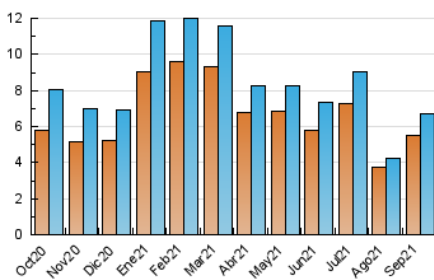

4.3 Per mesos

N. únics / Visites (x 1000)