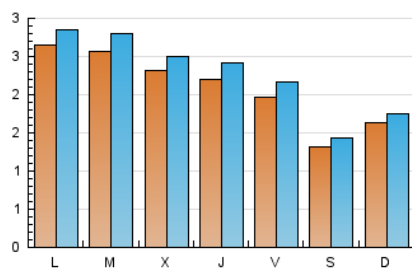

4. Gràfiques (Nacional)

4.1 Per dia de la setmana (promig)

N. únics / Visites (x 100)