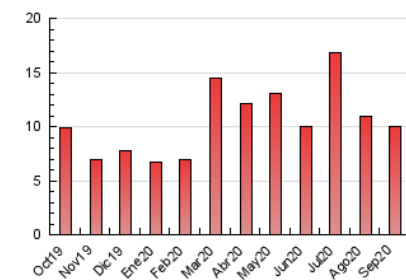

Pàgines (x 1000)