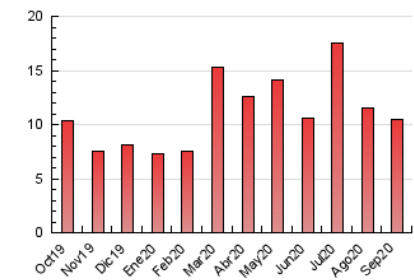

Pàgines (x 1000)