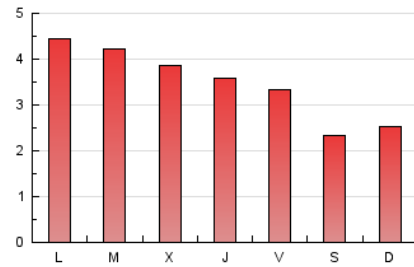

Pàgines (x 100)