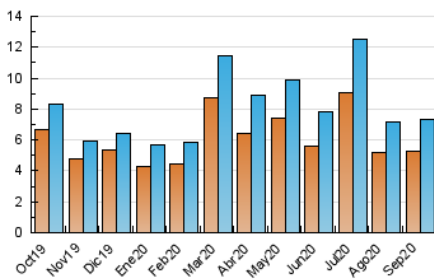

4.3 Per mesos

N. únics / Visites (x 1000)