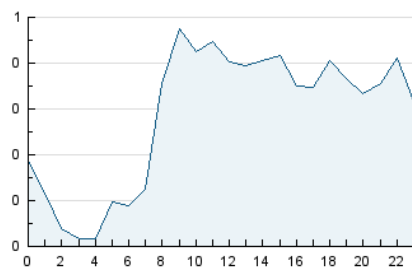

2. Seccions (Nacional)

	PÀGINES	%
HOME	2.986	29.78 %
RESTA	7.042	70.22 %

3. Per dia del mes (Nacional)

Dia	N. únics	Visites	Pàgines	Dia	N. únics	Visites	Pàgines	Dia	N. únics	Visites	Pàgines
1	160	170	251	11	220	247	371	21	229	264	376
2	183	189	287	12	110	126	204	22	384	421	616
3	161	171	226	13	118	132	182	23	255	273	420
4	177	191	263	14	304	316	479	24	243	268	378
5	119	127	185	15	217	226	317	25	181	199	292
6	149	157	196	16	239	265	373	26	163	175	269
7	303	321	452	17	207	223	344	27	183	197	309
8	296	335	465	18	206	225	340	28	223	240	398
9	250	276	361	19	133	144	234	29	227	246	361
10	267	306	405	20	200	214	293	30	229	248	381

4. Gràfiques (Nacional)

4.1 Per dia de la setmana (promig)

N. únics / Visites (x 100)

Pàgines (x 100)

4.2 Per franja horària (promig)

Visites (x 1000)

Pàgines (x 1000)

4.3 Per mesos