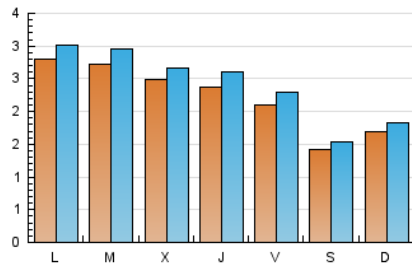

4. Gràfiques (Nacional i Internacional)

4.1 Per dia de la setmana (promig)

N. únics / Visites (x 100)