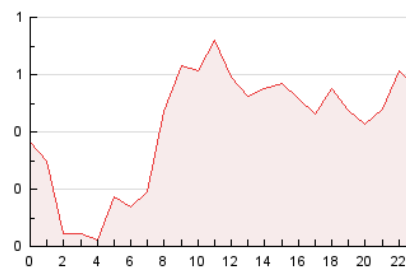

2. Seccions (Nacional)

	PÀGINES	%
HOME	2.986	29.78 %
RESTA	7.042	70.22 %

3. Per dia del mes (Nacional)

Dia	N. únics	Visites	Pàgines	Dia	N. únics	Visites	Pàgines	Dia	N. únics	Visites	Pàgines
1	160	170	251	11	220	247	371	21	229	264	376
2	183	189	287	12	110	126	204	22	384	421	616
3	161	171	226	13	118	132	182	23	255	273	420
4	177	191	263	14	304	316	479	24	243	268	378
5	119	127	185	15	217	226	317	25	181	199	292
6	149	157	196	16	239	265	373	26	163	175	269
7	303	321	452	17	207	223	344	27	183	197	309
8	296	335	465	18	206	225	340	28	223	240	398
9	250	276	361	19	133	144	234	29	227	246	361
10	267	306	405	20	200	214	293	30	229	248	381

4. Gràfiques (Nacional)

4.1 Per dia de la setmana (promig)

N. únics / Visites (x 100)

Pàgines (x 100)

4.2 Per franja horària (promig)

Visites (x 1000)

Pàgines (x 1000)

4.3 Per mesos