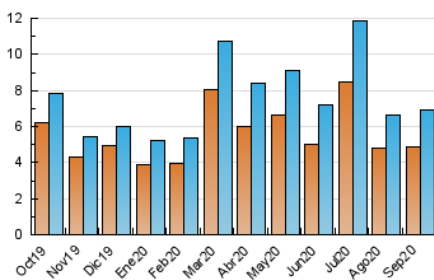

4.3 Per mesos

N. únics / Visites (x 1000)