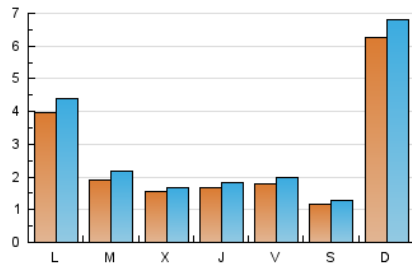

4. Gràfiques (Nacional i Internacional)

4.1 Per dia de la setmana (promig)

N. únics / Visites (x 100)