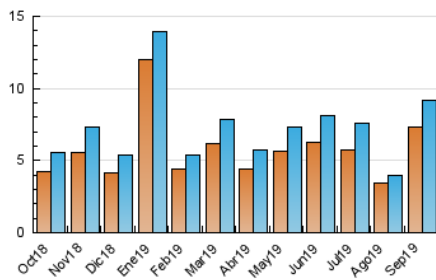

4.3 Per mesos

N. únics / Visites (x 1000)