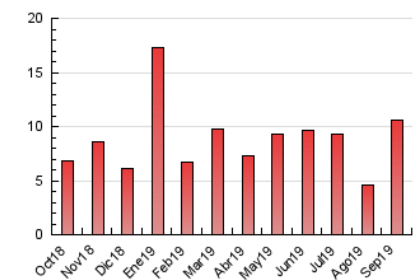

Pàgines (x 1000)