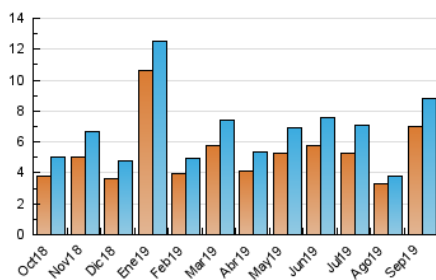

4.3 Per mesos

N. únics / Visites (x 1000)