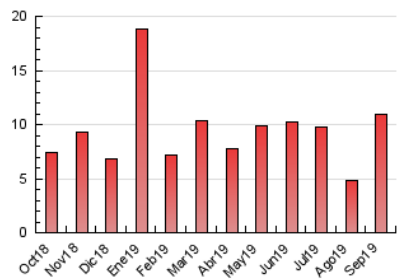

Pàgines (x 1000)