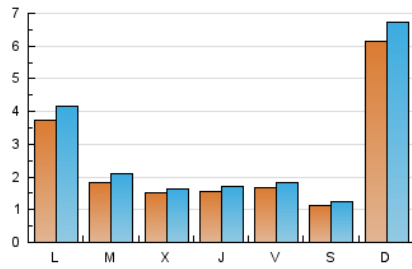

4. Gràfiques (Nacional)

4.1 Per dia de la setmana (promig)

N. únics / Visites (x 100)