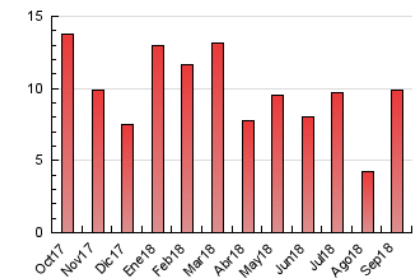

Pàgines (x 1000)