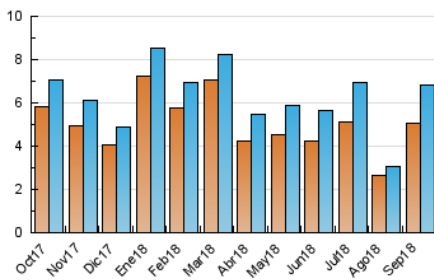

4.3 Per mesos

N. únics / Visites (x 1000)