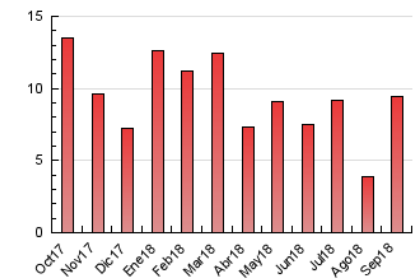

Pàgines (x 1000)