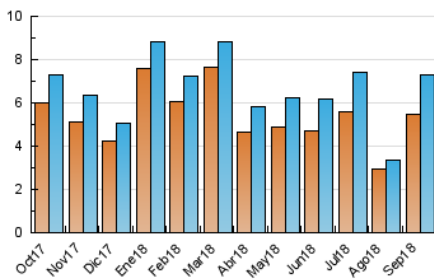

4.3 Per mesos

N. únics / Visites (x 1000)