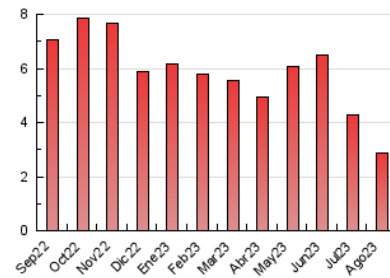

Pàgines (x 1000)