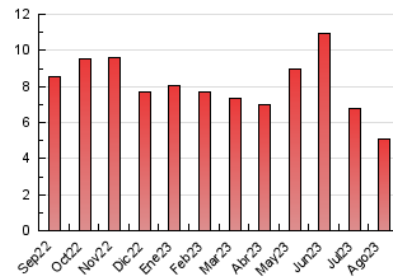

Pàgines (x 1000)