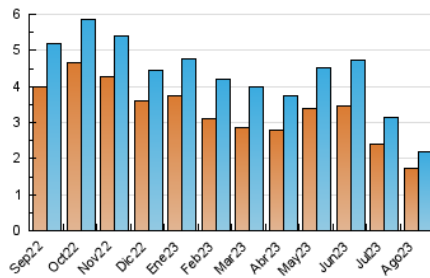

4.2 Per franja horària (promig)

Visites__ (x 1000)

Pàgines (x 1000)

4.3 Per mesos

N. únics / Visites (x 1000)