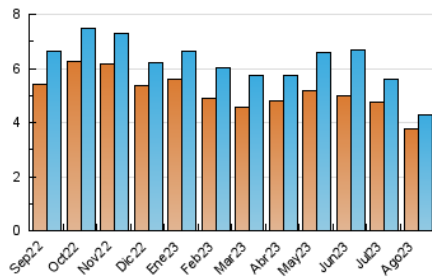

4.2 Per franja horària (promig)

Visites__ (x 1000)

Pàgines (x 1000)

4.3 Per mesos

N. únics / Visites (x 1000)