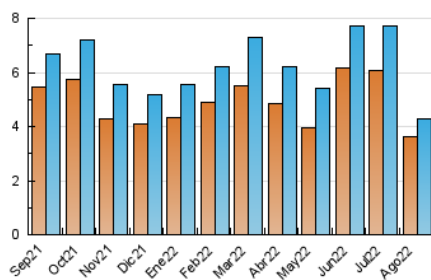

4.3 Per mesos

N. únics / Visites (x 1000)