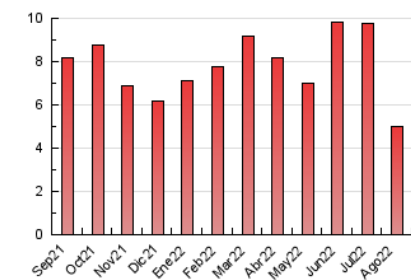

Pàgines (x 1000)