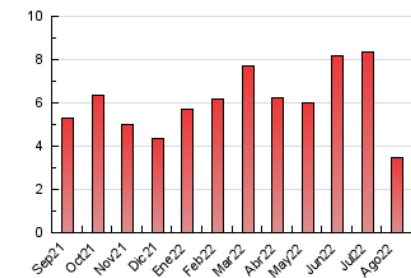

Pàgines (x 1000)