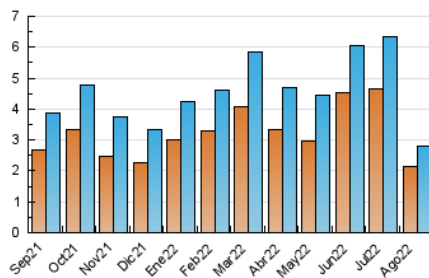

4.3 Per mesos

N. únics / Visites (x 1000)