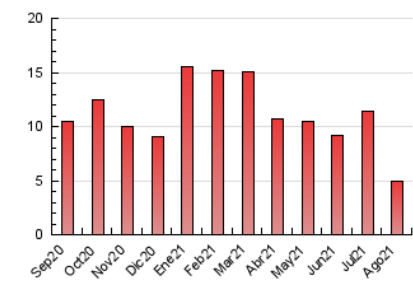

Pàgines (x 1000)