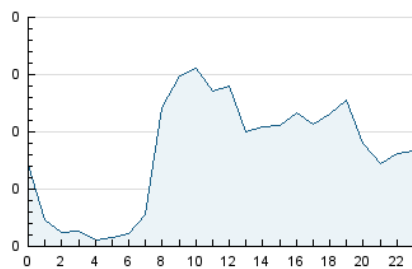

2. Seccions (Nacional)

	PÀGINES	%
HOME	703	27.34 %
RESTA	1.868	72.66 %

3. Per dia del mes (Nacional)

Dia	N. únics	Visites	Pàgines	Dia	N. únics	Visites	Pàgines	Dia	N. únics	Visites	Pàgines
1	65	71	116	11	40	43	61	21	34	36	41
2	77	84	129	12	48	53	71	22	36	41	66
3	77	80	103	13	60	63	86	23	64	72	89
4	62	66	96	14	46	50	56	24	85	88	112
5	46	48	62	15	38	38	43	25	67	75	103
6	51	57	90	16	47	50	70	26	74	80	97
7	39	39	55	17	69	74	87	27	96	101	110
8	47	51	60	18	64	65	78	28	62	65	83
9	43	47	54	19	51	55	66	29	48	48	58
10	51	57	73	20	59	60	82	30	121	127	151
								31	87	92	123

4. Gràfiques (Nacional)

4.1 Per dia de la setmana (promig)

N. únics / Visites (x 100)

Pàgines (x 100)

4.2 Per franja horària (promig)

Visites__ (x 1000)

Pàgines (x 1000)

4.3 Per mesos