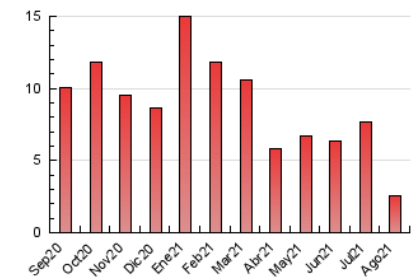

Pàgines (x 1000)