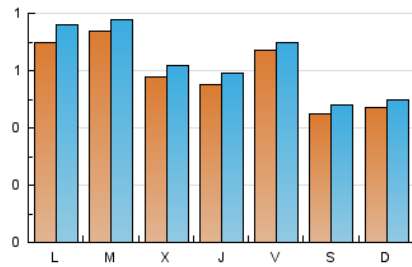

4. Gràfiques (Nacional)

4.1 Per dia de la setmana (promig)

N. únics / Visites (x 100)