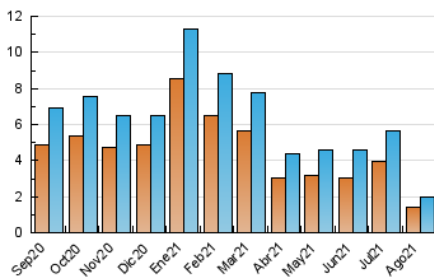

4.3 Per mesos

N. únics / Visites (x 1000)