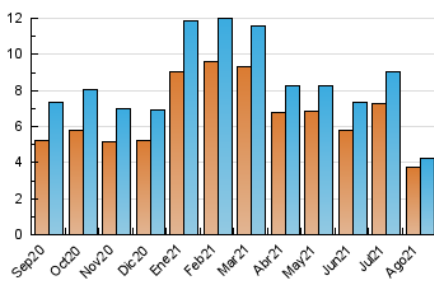

4.3 Per mesos

N. únics / Visites (x 1000)