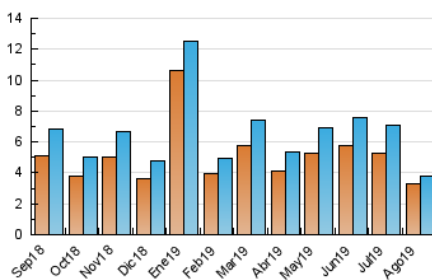

4.3 Per mesos

N. únics / Visites (x 1000)