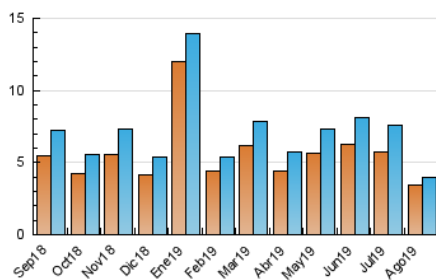

4.3 Per mesos

N. únics / Visites (x 1000)