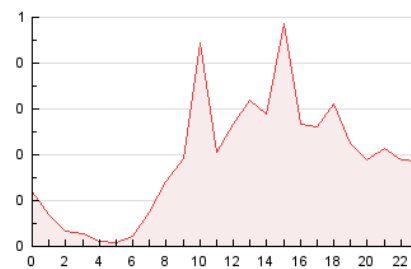

2. Seccions (Nacional)

	PÀGINES	%
HOME	970	21.31 %
RESTA	3.581	78.69 %

3. Per dia del mes (Nacional)

Dia	N. únics	Visites	Pàgines	Dia	N. únics	Visites	Pàgines	Dia	N. únics	Visites	Pàgines
1	128	134	147	11	67	69	75	21	68	75	87
2	117	121	134	12	86	89	105	22	63	65	69
3	81	84	100	13	79	81	96	23	69	77	92
4	89	90	106	14	82	84	98	24	334	341	398
5	94	96	110	15	87	92	108	25	264	268	325
6	93	98	117	16	99	104	125	26	114	128	159
7	95	97	145	17	81	83	92	27	125	129	149
8	95	96	118	18	85	90	102	28	108	119	155
9	91	98	119	19	71	76	103	29	309	332	404
10	86	87	102	20	60	65	80	30	222	234	304
								31	165	179	227

4. Gràfiques (Nacional)

4.1 Per dia de la setmana (promig)

N. únics / Visites (x 100)

Pàgines (x 100)

4.2 Per franja horària (promig)

Visites (x 1000)

Pàgines (x 1000)

4.3 Per mesos