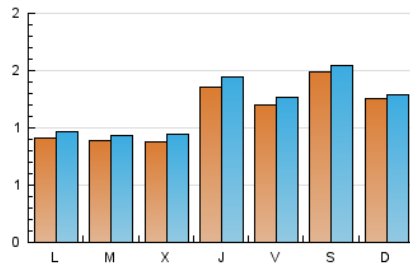

4. Gràfiques (Nacional)

4.1 Per dia de la setmana (promig)

N. únics / Visites (x 100)