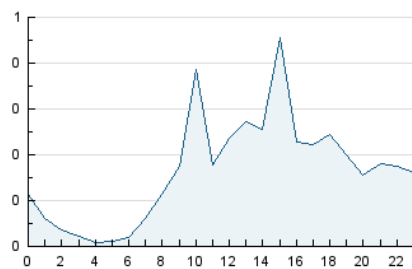

2. Seccions (Nacional i Internacional)

	PÀGINES	%
HOME	1.003	21.01 %
RESTA	3.770	78.99 %

3. Per dia del mes (Nacional i Internacional)

Dia	N. únics	Visites	Pàgines	Dia	N. únics	Visites	Pàgines	Dia	N. únics	Visites	Pàgines
1	135	141	155	11	71	73	79	21	71	78	90
2	123	127	140	12	90	93	111	22	67	69	73
3	83	86	102	13	82	84	99	23	74	82	97
4	90	91	107	14	85	87	101	24	345	352	412
5	95	97	111	15	91	96	112	25	277	282	339
6	94	99	118	16	106	111	132	26	125	139	178
7	101	103	151	17	92	94	104	27	138	142	162
8	101	102	125	18	88	93	106	28	108	119	155
9	97	104	129	19	74	79	106	29	338	362	439
10	88	89	104	20	61	66	82	30	235	247	319
								31	172	187	235

4. Gràfiques (Nacional i Internacional)

4.1 Per dia de la setmana (promig)

N. únics / Visites (x 100)

Pàgines (x 100)

4.2 Per franja horària (promig)

Visites (x 1000)

Pàgines (x 1000)

4.3 Per mesos