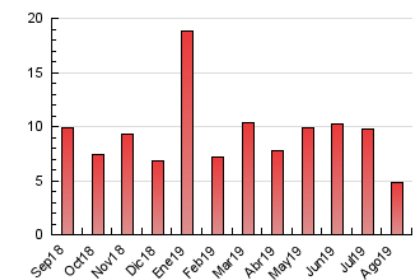

Pàgines (x 1000)