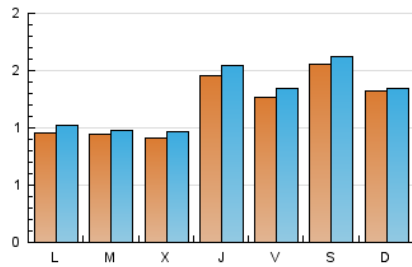

4. Gràfiques (Nacional i Internacional)

4.1 Per dia de la setmana (promig)

N. únics / Visites (x 100)