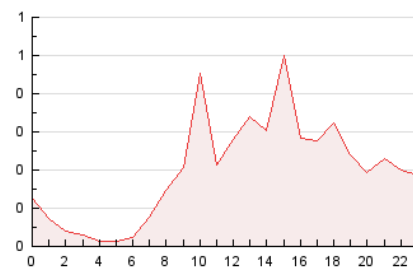

2. Seccions (Nacional i Internacional)

	PÀGINES	%
HOME	1.003	21.01 %
RESTA	3.770	78.99 %

3. Per dia del mes (Nacional i Internacional)

Dia	N. únics	Visites	Pàgines	Dia	N. únics	Visites	Pàgines	Dia	N. únics	Visites	Pàgines
1	135	141	155	11	71	73	79	21	71	78	90
2	123	127	140	12	90	93	111	22	67	69	73
3	83	86	102	13	82	84	99	23	74	82	97
4	90	91	107	14	85	87	101	24	345	352	412
5	95	97	111	15	91	96	112	25	277	282	339
6	94	99	118	16	106	111	132	26	125	139	178
7	101	103	151	17	92	94	104	27	138	142	162
8	101	102	125	18	88	93	106	28	108	119	155
9	97	104	129	19	74	79	106	29	338	362	439
10	88	89	104	20	61	66	82	30	235	247	319
								31	172	187	235

4. Gràfiques (Nacional i Internacional)

4.1 Per dia de la setmana (promig)

N. únics / Visites (x 100)

Pàgines (x 100)

4.2 Per franja horària (promig)

Visites (x 1000)

Pàgines (x 1000)

4.3 Per mesos