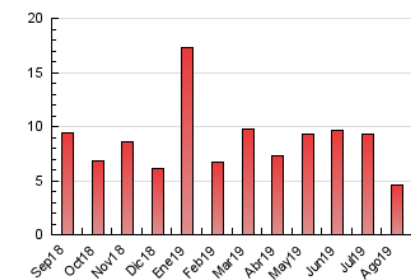

Pàgines (x 1000)