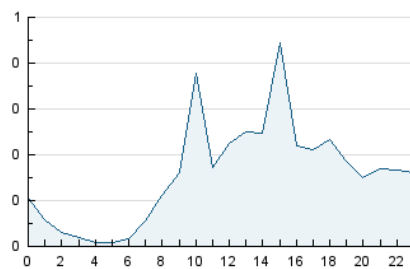

2. Seccions (Nacional)

	PÀGINES	%
HOME	970	21.31 %
RESTA	3.581	78.69 %

3. Per dia del mes (Nacional)

Dia	N. únics	Visites	Pàgines	Dia	N. únics	Visites	Pàgines	Dia	N. únics	Visites	Pàgines
1	128	134	147	11	67	69	75	21	68	75	87
2	117	121	134	12	86	89	105	22	63	65	69
3	81	84	100	13	79	81	96	23	69	77	92
4	89	90	106	14	82	84	98	24	334	341	398
5	94	96	110	15	87	92	108	25	264	268	325
6	93	98	117	16	99	104	125	26	114	128	159
7	95	97	145	17	81	83	92	27	125	129	149
8	95	96	118	18	85	90	102	28	108	119	155
9	91	98	119	19	71	76	103	29	309	332	404
10	86	87	102	20	60	65	80	30	222	234	304
								31	165	179	227

4. Gràfiques (Nacional)

4.1 Per dia de la setmana (promig)

N. únics / Visites (x 100)

Pàgines (x 100)

4.2 Per franja horària (promig)

Visites (x 1000)

Pàgines (x 1000)

4.3 Per mesos