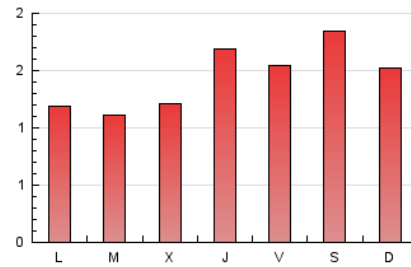

Pàgines (x 100)