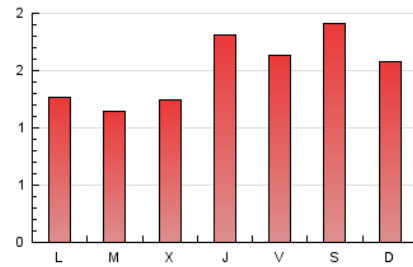

Pàgines (x 100)